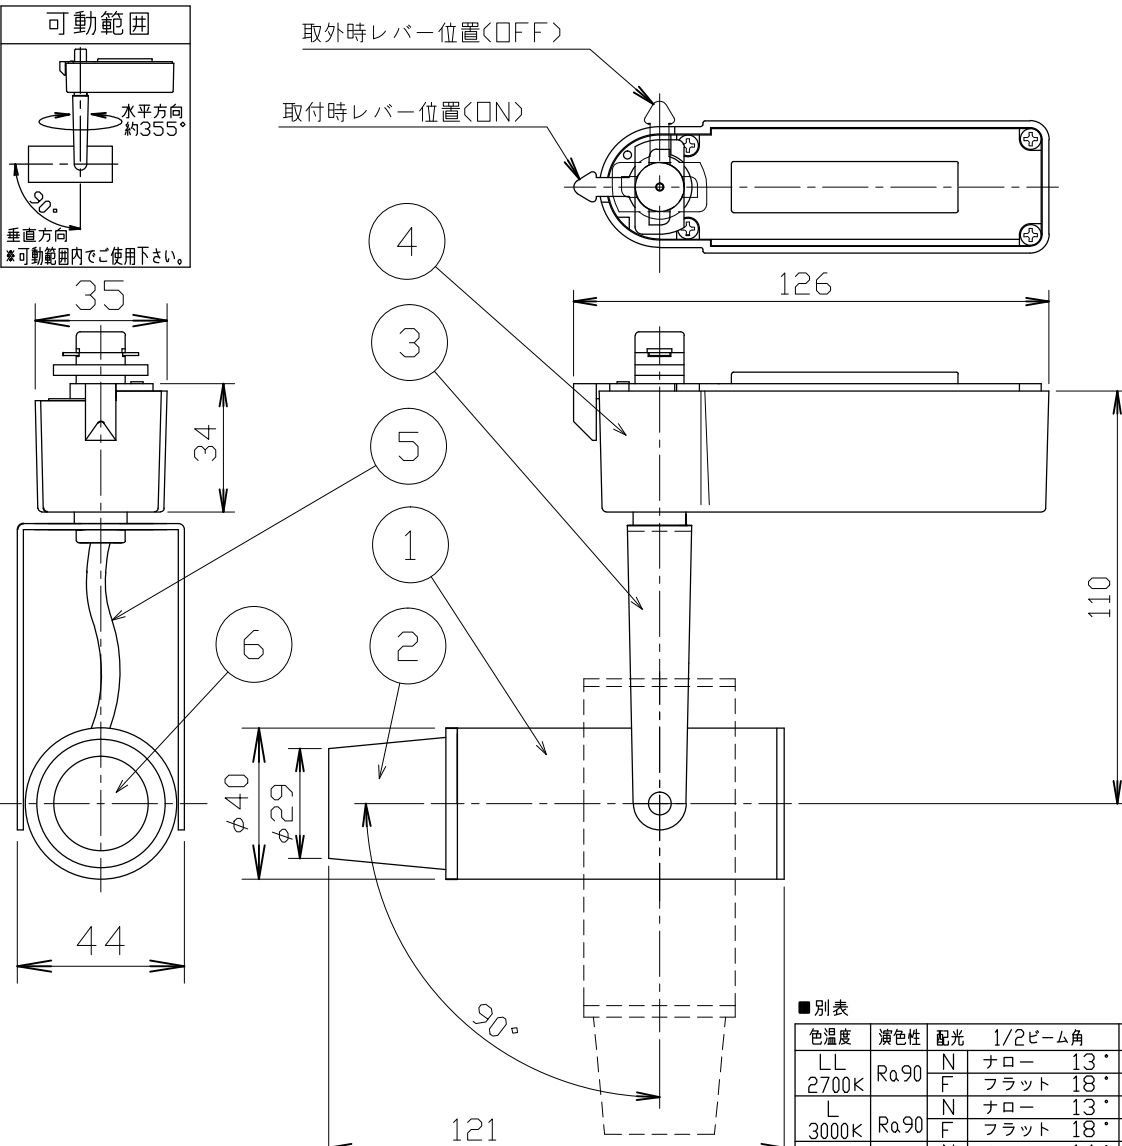

安全に関する注意

- 一般通常環境の屋内配線ダクト取付専用器具です。下記のような場所では使用できません。故障や絶縁不良による火災・感電・短寿命の原因となります。
 - ・湿度が20～85%の範囲外、及び水滴など水のかかる場所
 - ・振動、衝撃の多い場所
 - ・粉塵の多い場所
 - ・腐食性ガス、可燃性ガス・オイルミスなどが発生及び塩害の生じる場所
- 指定方向以外は取付けないでください。器具の落下の原因となります。
- 器具は壁面・床面に取り付けないでください。落下や、接触不良による火災の原因となります。
- 定格電圧の±6%の範囲でご使用ください。感電・火災および短寿命の原因となります。
- 被照射との距離は、指定以下で使用しないでください。火災の原因となります。
- LEDの光色にはバラツキがある為、発光色、明るさが異なる場合がありますのでご了承ください。
- コントローラーなどの調光器と組み合わせて使用する際は、必ず弊社にご相談ください。
- この照明器具の電源は、電子レンジやコピー機等の高ワット製品とは回路を分けてご使用ください。高ワット商品の使用時にちらつくことがあります。
- ビデオカメラや防犯カメラを通して照射された面を見た時の画像に、ちらつきや縞模様が見られる場合があります。

別表

色温度	演色性	配光	1/2ビーム角	固有材料消費効率
2700K	Ra90	N ナロー	13°	36.6 lm/W
		F フラット	18°	32.8 lm/W
3000K	Ra90	N ナロー	13°	36.6 lm/W
		F フラット	18°	32.8 lm/W
4000K	Ra80	N ナロー	14°	31.8 lm/W
		F フラット	16°	29.4 lm/W

※調光形(位相)タイプは、別途お問い合わせください。

品番	部品名	材質	数	備考	設計寿命	特記事項	品番	光源		
						照射物近接限度 0.1m ・非調光	IRSSL2541ALL - W (N・F) - B (N・F) IRSSL2541AL - W (N・F) - B (N・F) IRSSL2541AW - W (N・F) - B (N・F)	LED 7W TYPE		
6	パネル	アクリル	1	透明		電気特性	尺度	器具質量	作成日	
5	コード		1				1/2	0.36kg	2017.09.30	
4	電源ケース	アルミダイカスト	1	ホワイト・ブラック	入力電圧		100V	承認	検印	作図
3	アーム	鋼板	1	ホワイト・ブラック	入力電流		0.1A	八巻	本所	大賀
2	フード	アルミ	1	ホワイト・ブラック	消費電力		9.4W			
1	本体	アルミ	1	ホワイト・ブラック						
					40,000時間		アイリスオーヤマ株式会社			