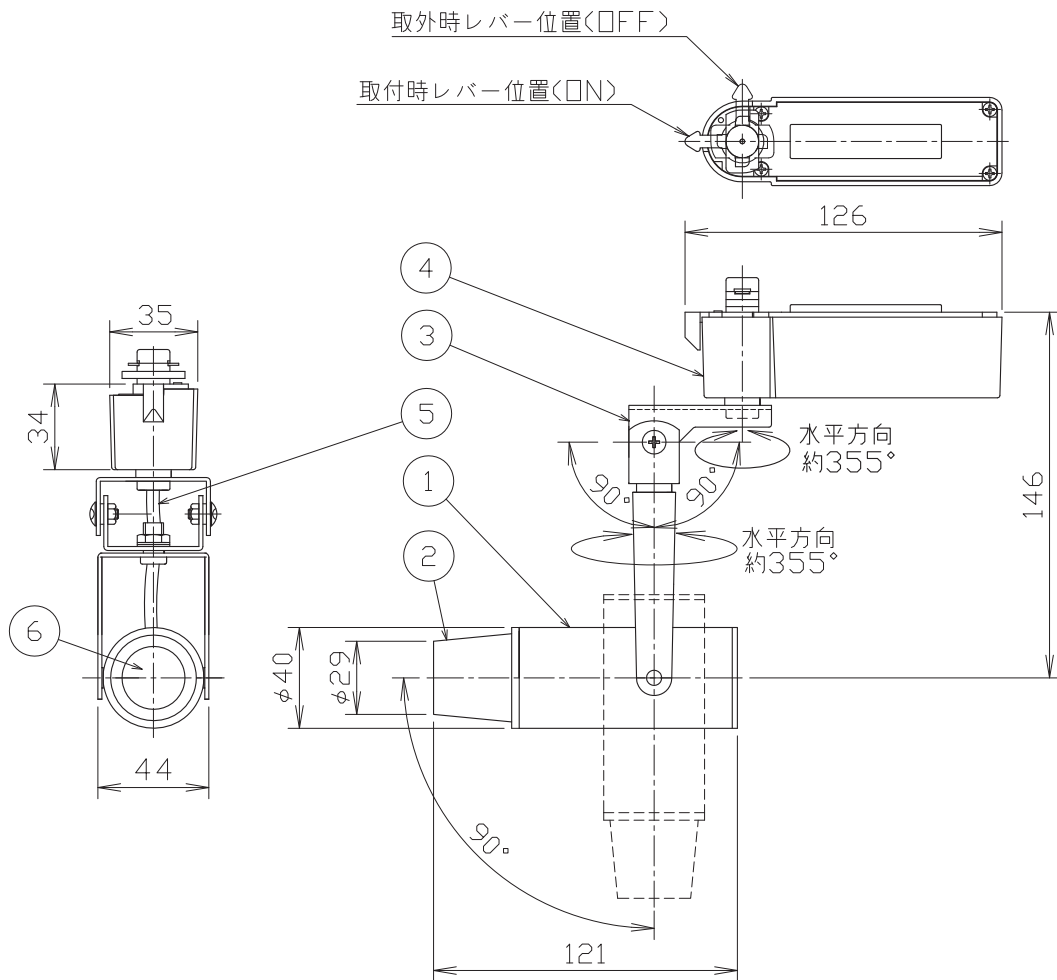

安全に関する注意

- 一般通常環境の屋内配線ダクト取付専用器具です。下記のような場所では使用できません。
故障や絶縁不良による火災・感電・短寿命の原因となります。
・湿度が20～85%の範囲外、及び水滴など水のかかる場所 ・振動、衝撃の多い場所 ・粉塵の多い場所
・腐食性ガス、可燃性ガス・オイルミスなどが発生及び塩害の生じる場所
- 指定方向以外は取付けないでください。器具の落下の原因となります。
- 器具は壁面・床面に取付けないでください。落下や、接触不良による火災の原因となります。
- 定格電圧の±6%の範囲でご使用ください。感電・火災および短寿命の原因となります。
- 被照射との距離は、指定以下で使用しないでください。火災の原因となります。
- LEDの光色にはバラツキがある為、発光色、明るさが異なる場合がありますのでご了承ください。
- コントローラーなどの調光器と組み合わせて使用する際は、必ず弊社にご相談ください。
- この照明器具の電源は、電子レンジやコピー機等の高ワット製品とは回路を分けてご使用ください。高ワット商品の使用時にちらつくことがあります。
- ビデオカメラや防犯カメラを通して照射された面を見た時の画像に、ちらつきや縞模様が見られる場合があります。

■別表

色温度	演色性	配光	1/2ビーム角	固有光束消費効率
2700K	Ra90	N ナロー	13°	36.6 lm/W
		F フラット	18°	32.8 lm/W
3000K	Ra90	N ナロー	13°	36.6 lm/W
		F フラット	18°	32.8 lm/W
4000K	Ra80	N ナロー	14°	31.8 lm/W
		F フラット	16°	29.4 lm/W

*調光形(位相)タイプは、別途お問い合わせください。

品番	部品名	材質	数	備考	特記事項	電気特性	光源	品番
					・照射物近接限度 0.1m ・非調光		LED 7W TYPE	IRSSL2542ALL - B (N・F) IRSSL2542AL - B (N・F) IRSSL2542AW - B (N・F)
6	レンズ	アクリル	1	透明			尺度	1/3
5	コード		1		電源装置	内蔵	器具質量	0.43kg
4	電源ケース	アルミダイカスト	1	ブラック	入力電圧	100V	作成日	2017.09.30
3	アーム	鋼板	1	ブラック	入力電流	0.1A	承認	八巻
2	フード	アルミ	1	ブラック	消費電力	9.4W	検印	本所
1	本体	アルミ	1	ブラック	設計寿命	40,000時間	作図	大賀
アイリスオーヤマ株式会社								