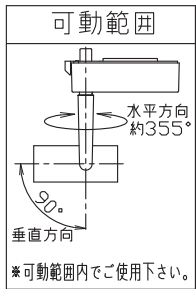

安全に関するご注意

- ●一般通常環境の屋内配線ダクト取付専用器具です。下記のような場所では使用できません。
  故障や絶縁不良による火災・感電・短寿命の原因となります。
  ・湿度が20～85%の範囲外、及び水滴など水のかかる場所 ・振動、衝撃の多い場所 ・粉塵の多い場所
  ・腐食性ガス、可燃性ガス・オイルミスなどが発生及び塩害の生じる場所
- ●指定方向以外は取付けないでください。器具の落下の原因となります。
- ●器具は壁面・床面に取付けないでください。落下や、接触不良による火災の原因となります。
- ●定格電圧の±6%の範囲でご使用ください。感電・火災および短寿命の原因となります。
- ●被照射との距離は、指定以下で使用しないでください。火災の原因となります。
- ●LEDの光色にはバラツキがある為、発光色、明るさが異なる場合がありますのでご了承ください。
- ●コントローラーなどの調光器と組み合わせて使用する際は、必ず弊社にご相談ください。
- ●この照明器具の電源は、電子レンジやコピー機等の高ワット製品とは回路を分けてご使用ください。高ワット商品の使用時にちらつきことがあります。
- ●ビデオカメラや防犯カメラを通して照射された面を見た時の画像に、ちらつきや縞模様が見られる場合があります。

別表

色温度	演色性	配光	1/2ビーム角	固有材料・消費効率
LL 2700K	Ra90	N ナロー	16°	31.2 lm/W
		F フラット	19°	31.8 lm/W
L 3000K	Ra90	N ナロー	16°	32.5 lm/W
		F フラット	19°	33.1 lm/W
W 4000K	Ra90	N ナロー	16°	33.4 lm/W
		F フラット	19°	34.1 lm/W

※調光形(位相)タイプは、別途お問い合わせください。

				特記事項		品番		
				・照射物近接限度 0.1m ・非調光		IRSSL2571LL - W (N・F) - B (N・F) IRSSL2571L - W (N・F) - B (N・F) IRSSL2571W - W (N・F) - B (N・F)		
6	コード		1	電気特性		光源 LED 21W TYPE		
5	フード	アルミ	1	ホワイト・ブラック	電源装置	内蔵		
4	電源ケース	アルミダイカスト	1	ホワイト・ブラック	入力電圧	100V		
3	アーム	鋼板	1	ホワイト・ブラック	入力電流	0.24A		
2	パネル	アクリル	1	透明	消費電力	24.1W		
1	本体	アルミ	1	ホワイト・ブラック	設計寿命	40,000時間		
品番	部品名	材質	数	備考				
						承認 八巻 検印 本所 作成日 2017.09.30 作図 大賀		
						IRIS アイリスオーヤマ株式会社