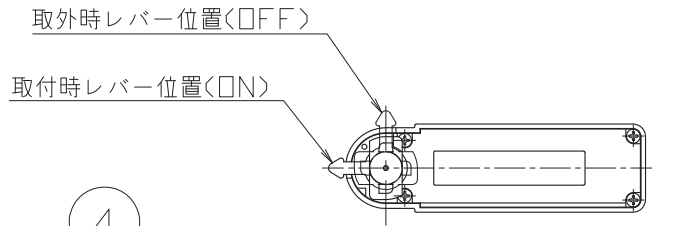

安全に関するご注意

- 一般通常環境の屋内配線ダクト取付専用器具です。下記のような場所では使用できません。  
故障や絶縁不良による火災・感電・短寿命の原因となります。  
・湿度が20～85%の範囲外、及び水滴など水のかかる場所 ・振動、衝撃の多い場所 ・粉塵の多い場所  
・腐食性ガス、可燃性ガス・オイルミスなどが発生及び塩害の生じる場所
- 指定方向以外は取付けないでください。器具の落下の原因となります。
- 器具は壁面・床面に取付けないでください。落下や、接触不良による火災の原因となります。
- 定格電圧の±6%の範囲でご使用ください。感電・火災および短寿命の原因となります。
- 被照射との距離は、指定以下で使用しないでください。火災の原因となります。
- LEDの光色にはバラツキがある為、発光色、明るさが異なる場合がありますのでご了承ください。
- コントローラーなどの調光器と組み合わせて使用する際は、必ず弊社にご相談ください。
- この照明器具の電源は、電子レンジやコピー機等の高ワット製品とは回路を分けてご使用ください。高ワット商品の使用時にちらつきことがあります。
- ビデオカメラや防犯カメラを通して照射された面を見た時の画像に、ちらつきや縞模様が見られる場合があります。