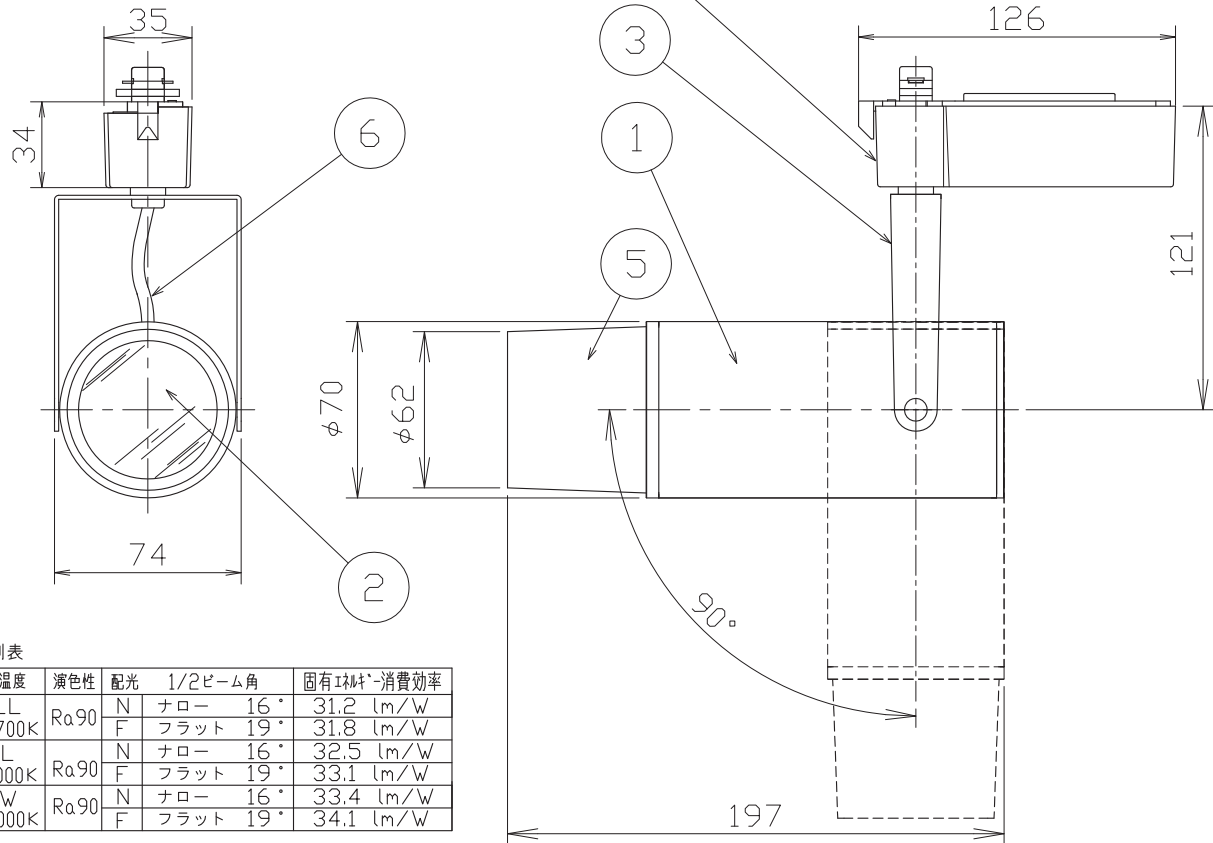

安全に関するご注意

- 一般通常環境の屋内配線ダクト取付専用器具です。下記のような場所では使用できません。  
故障や絶縁不良による火災・感電・短寿命の原因となります。  
・湿度が20～85%の範囲外、及び水滴など水のかかる場所 ・振動、衝撃の多い場所 ・粉塵の多い場所  
・腐食性ガス、可燃性ガス・オイルミスなどが発生及び塩害の生じる場所
- 指定方向以外は取付けないでください。器具の落下の原因となります。
- 器具は壁面・床面に取付けないでください。落下や、接触不良による火災の原因となります。
- 定格電圧の±6%の範囲でご使用ください。感電・火災および短寿命の原因となります。
- 被照射との距離は、指定以下で使用しないでください。火災の原因となります。
- LEDの光色にはバラツキがある為、発光色、明るさが異なる場合がありますのでご了承ください。
- コントローラーなどの調光器と組み合わせて使用する際は、必ず弊社にご相談ください。
- この照明器具の電源は、電子レンジやコピー機等の高ワット製品とは回路を分けてご使用ください。高ワット商品の使用時にちらつきことがあります。
- ビデオカメラや防犯カメラを通して照射された面を見た時の画像に、ちらつきや縞模様が見られる場合があります。

				特記事項		品番		
				・照射物近接限度 0.1m ・非調光		IRSSL2571LL - W (N・F) - B (N・F) IRSSL2571L - W (N・F) - B (N・F) IRSSL2571W - W (N・F) - B (N・F)		
6	コード		1	電気特性		光源 LED 21W TYPE		
5	フード	アルミ	1	ホワイト・ブラック	電源装置	内蔵		
4	電源ケース	アルミダイカスト	1	ホワイト・ブラック	入力電圧	100V		
3	アーム	鋼板	1	ホワイト・ブラック	入力電流	0.24A		
2	パネル	アクリル	1	透明	消費電力	24.1W		
1	本体	アルミ	1	ホワイト・ブラック	設計寿命	40,000時間		
品番	部品名	材質	数	備考				
						承認 八巻 検印 本所 作成日 2017.09.30 作図 大賀		
						IRIS アイリスオーヤマ株式会社		