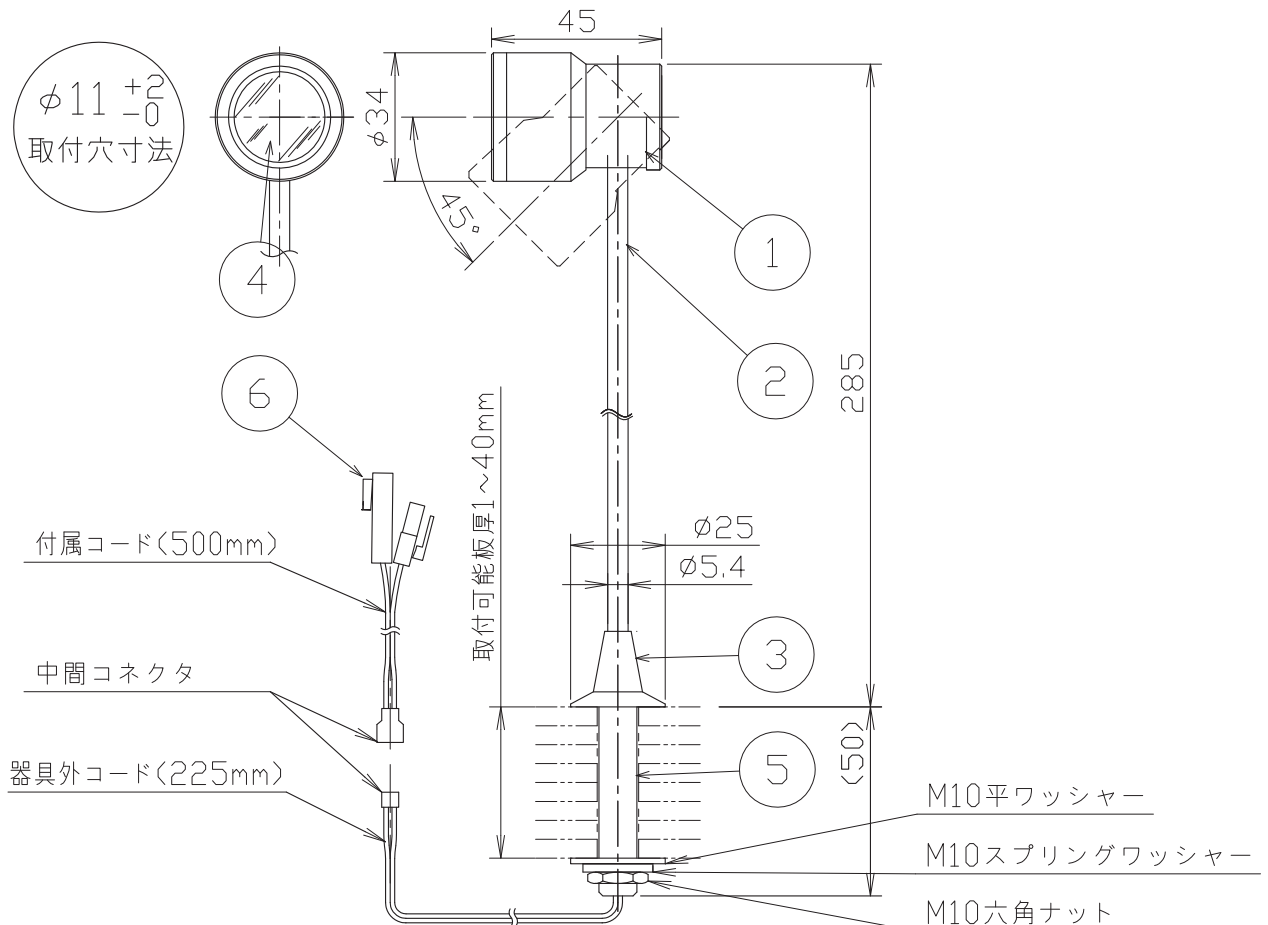

安全に関するご注意

- 一般屋内据付専用器具です。下記のような場所では使用できません。
故障や絶縁不良による火災・感電・短寿命の原因となります。
・湿度が20～85%の範囲外、及び水滴など水のかかる場所 ・振動、衝撃の多い場所 ・粉塵の多い場所
・腐食性ガス、可燃性ガス・オイルミスなどが発生及び塩害の生じる場所
- 指定方向以外は取付けないでください。器具の落下の原因となります。
- 定格電圧の±6%の範囲でご使用ください。
感電・火災および短寿命の原因となります。
- 被照射との距離は、指定以下で使用しないでください。火災の原因になります。
- LEDの光色にはバラツキがある為、発光色、明るさが異なる場合がありますのでご了承ください。
- 通電した状態でコネクタの着脱はしないでください。不点の原因になります。
- コントローラーなどの調光器と組み合わせて使用する際は、必ず弊社にご相談ください。
- この照明器具の電源は、電子レンジやコピー機等の高ワット製品とは回路を分けてご使用ください。高ワット商品の使用時にちらつくことがあります。
- ビデオカメラや防犯カメラを通して照射された面を見た時の画像に、ちらつきや縞模様が見られる場合があります。

適合電源(別売)	
非調光タイプ	SZA8806

色温度	固有球材・消費効率	演色性	1/2ビーム角
L 3000k	59.2 lm/W	Ra90	28°
W 4000k	63.6 lm/W	Ra80	31°

※この灯具は、別売の専用電源と組合わせて使用してください。
※調光型電源(位相・PWM)は、別途お問い合わせください。

				特記事項	品番		
				・照射物近接限度 5cm ・灯具は回転しません	IRSKL2605AL - (C・X) IRSKL2605AW - (C・X)		
6	コネクタ	ナイロン	1式	1P(+・-)	電気特性(電圧・電流・電力は上記適合電源使用時)	光源 LED 3W TYPE	
5	取付ニップル	鋼管	1	三価クロメート	電源装置	別置・別売(適合電源別表)	尺度
4	拡散フィルター	樹脂	1	透明消	入力電圧	100V	器具質量
3	ベース	真鍮	1	クロム・メッキ加工	入力電流	0.09A	作成日
2	支柱	鋼管	1	クロム・メッキ加工	消費電力	3.9W	承認
1	灯具	真鍮	1	クロム・メッキ加工	設計寿命	40,000時間	検印
品番	部品名	材質	数	備考	承認 八巻 本所 作図 大賀		
					IRIS アイリスオーヤマ株式会社		