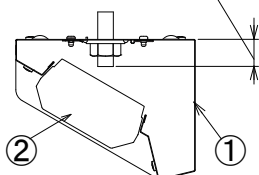

ボルト出代15mm以上、25mm以下

〈取り付けボルトの器具内寸法〉

取り付けボルト寸法は、15mm以上、25mm以下にしてください。

〈組合せ・基本特性〉

器具品番	ユニット品番	セット品番	光源色	色温度	器具光束	消費電力 (W)		入力電流 (A)		
						100V	200V	100V	200V	242V
LXBF-WW40-D	LXU160F-65D-40S-D	LX160F-64D-WW40-D	昼光色	6500K	6425lm	45.7	44.4	0.462	0.224	0.187
	LXU160F-69N-40S-D	LX160F-67N-WW40-D	昼白色	5000K	6760lm					
	LXU160F-65W-40S-D	LX160F-64W-WW40-D	白色	4000K	6425lm					
	LXU160F-63WW-40S-D	LX160F-62WW-WW40-D	温白色	3500K	6225lm					
	LXU160F-62L-40S-D	LX160F-60L-WW40-D	電球色	3000K	6085lm					

〈施工上のご注意〉

照射面付近に取り付ける場合、器具中心（取付ボルト）までの距離を150mm以上確保してください。器具と照射面が接近しすぎるとライトバーの取り付け/取り外しが困難になります。

〈施工上の注意〉

- 電源線の引き込み穴は余分な電源線を天井に押し込むため、天井裏には障害物が無いようにしてください。
- 電源線の器具送り配線は、天井裏に電源線を戻して配線することを推奨します。
- 送り容量は10A以下でご使用ください。