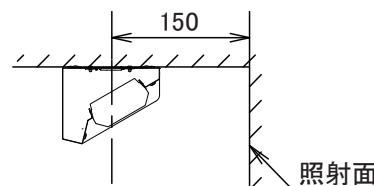

〈施工上のご注意〉

照射面付近に取り付ける場合、器具中心（取付ボルト）までの距離を150mm以上確保してください。器具と照射面が接近しすぎるとライトバーの取り付け/取り外しが困難になります。