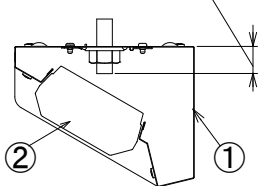

ボルト出代15mm以上、25mm以下

〈取り付けボルトの器具内寸法〉

取り付けボルト寸法は、15mm以上、25mm以下にしてください。

〈組合せ・基本特性〉

器具品番	ユニット品番	セット品番	光源色	色温度	器具光束	消費電力 (W)		入力電流 (A)		
						100V	200V	100V	200V	242V
LXBF-WW40	LXU190F-48D-40S-LI	LX190F-47D-WW40-LI	昼光色	6500K	4755lm	27.4	27.2	0.304	0.160	0.132
	LXU190F-51N-40S-LI	LX190F-50N-WW40-LI	昼白色	5000K	5000lm					
	LXU190F-48W-40S-LI	LX190F-47W-WW40-LI	白色	4000K	4755lm					
	LXU190F-46WW-40S-LI	LX190F-45WW-WW40-LI	温白色	3500K	4595lm					
	LXU190F-45L-40S-LI	LX190F-45L-WW40-LI	電球色	3000K	4500lm					