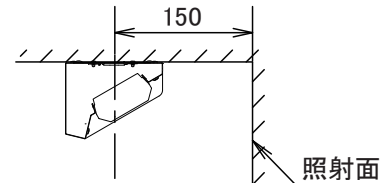

〈施工上のご注意〉

照射面付近に取り付ける場合、器具中心（取付ボルト）までの距離を150mm以上確保してください。器具と照射面が接近しすぎるとライトバーの取り付け/取り外しが困難になります。