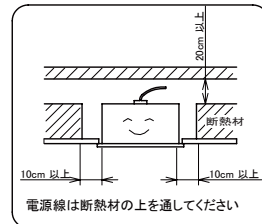

埋込穴寸法  
220×1235

＜取り付けボルトの器具内寸法＞  
ボルトの引込代は天井面から40mm以上、45mm以下にしてください。

＜組合せ・基本特性＞

器具品番	ユニット品番	セット品番	光源色	色温度 (K)	器具光束 (lm)	消費電力 (W)		入力電流 (A)		
						100V	200V	100V	200V	242V
LXBF-UK40-W240	LXU190F-32N-40S-LI	LX190F-31N-UK40-W240-LI	昼白色	5000	3105	18.4	18.0	0.204	0.106	0.088
	LXU190F-30W-40S-LI	LX190F-29W-UK40-W240-LI	白色	4000	2950					
	LXU190F-29WW-40S-LI	LX190F-28WW-UK40-W240-LI	温白色	3500	2850					
	LXU190F-28L-40S-LI	LX190F-27L-UK40-W240-LI	電球色	3000	2795					