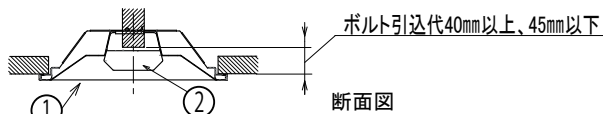

埋込穴寸法  
220×1235

＜取り付けボルトの器具内寸法＞  
ボルトの引込代は天井面から40mm以上、45mm以下にしてください。

＜組合せ・基本特性＞

器具品番	ユニット品番	セット品番	光源色	色温度 (K)	器具光束 (lm)	消費電力 (W)		入力電流 (A)		
						100V	200V	100V	200V	242V
LXBF-UK40-W240	LXU190F-32N-40S-LI	LX190F-31N-UK40-W240-LI	昼白色	5000	3105	18.4	18.0	0.204	0.106	0.088
	LXU190F-30W-40S-LI	LX190F-29W-UK40-W240-LI	白色	4000	2950					
	LXU190F-29WW-40S-LI	LX190F-28WW-UK40-W240-LI	温白色	3500	2850					
	LXU190F-28L-40S-LI	LX190F-27L-UK40-W240-LI	電球色	3000	2795					