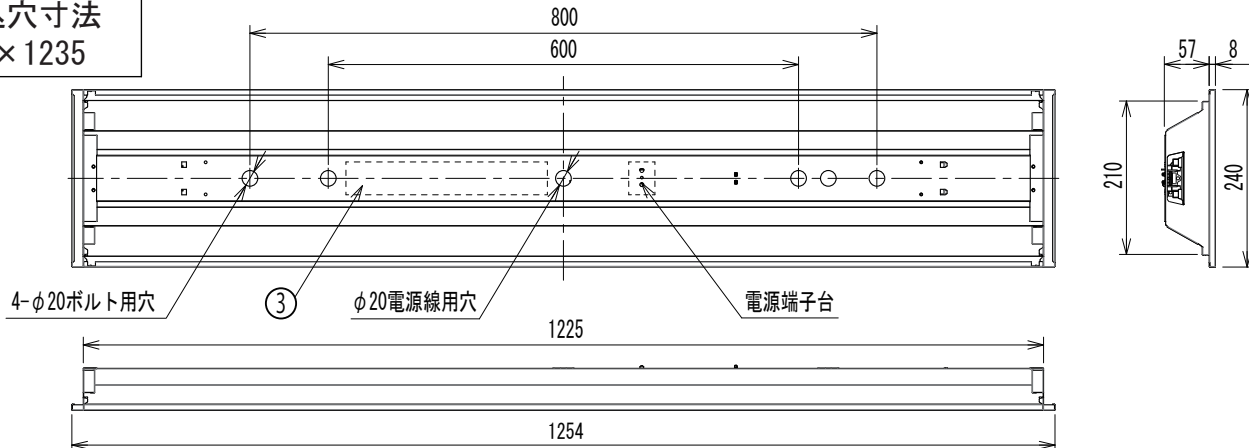

埋込穴寸法  
220×1235

＜取り付けボルトの器具内寸法＞  
ボルトの引込代は天井面から40mm以上、45mm以下にしてください。

＜組合せ・基本特性＞

器具品番	ユニット品番	セット品番	光源色	色温度 (K)	器具光束 (lm)	消費電力 (W)		入力電流 (A)		
						100V	200V	100V	200V	242V
LXBF-UK40-W240	LXU190F-32N-40S-LI	LX190F-31N-UK40-W240-LI	昼白色	5000	3105	18.4	18.0	0.204	0.106	0.088
	LXU190F-30W-40S-LI	LX190F-29W-UK40-W240-LI	白色	4000	2950					
	LXU190F-29WW-40S-LI	LX190F-28WW-UK40-W240-LI	温白色	3500	2850					
	LXU190F-28L-40S-LI	LX190F-27L-UK40-W240-LI	電球色	3000	2795					