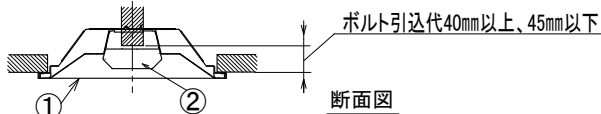

埋込穴寸法
220×2445

〈取り付けボルトの器具内寸法〉
ボルトの引込代は天井面から40mm以上、45mm以下にしてください。

〈組合せ・基本特性〉

器具品番	ユニット品番	セット品番	光源色	色温度	器具光束	消費電力 (W)		入力電流 (A)		
						100V	200V	100V	200V	242V
LXBF-UK110T-W240	LXU170F-47D-110T	LX170F-46D-UK110T-W240	昼光色	6500K	4610lm	30.5	30.8	0.342	0.182	0.160
	LXU170F-50N-110T	LX170F-48N-UK110T-W240	昼白色	5000K	4850lm					
	LXU170F-47W-110T	LX170F-46W-UK110T-W240	白色	4000K	4610lm					
	LXU170F-46WW-110T	LX170F-44WW-UK110T-W240	温白色	3500K	4460lm					
	LXU170F-45L-110T	LX170F-43L-UK110T-W240	電球色	3000K	4365lm					