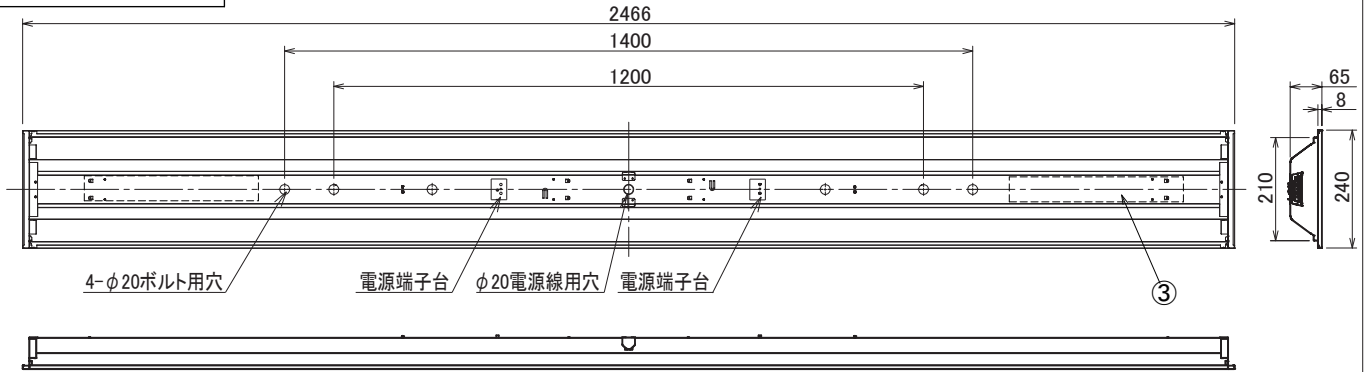

埋込穴寸法
220×2445

〈取り付けボルトの器具内寸法〉
ボルトの引込代は天井面から40mm以上、45mm以下にしてください。

〈組合せ・基本特性〉

器具品番	ユニット品番	セット品番	光源色	色温度	器具光束	消費電力 (W)		入力電流 (A)		
						100V	200V	100V	200V	242V
LXBF-UK110T-W240	LXU170F-47D-110T	LX170F-46D-UK110T-W240	昼光色	6500K	4610lm	30.5	30.8	0.342	0.182	0.160
	LXU170F-50N-110T	LX170F-48N-UK110T-W240	昼白色	5000K	4850lm					
	LXU170F-47W-110T	LX170F-46W-UK110T-W240	白色	4000K	4610lm					
	LXU170F-46WW-110T	LX170F-44WW-UK110T-W240	温白色	3500K	4460lm					
	LXU170F-45L-110T	LX170F-43L-UK110T-W240	電球色	3000K	4365lm					