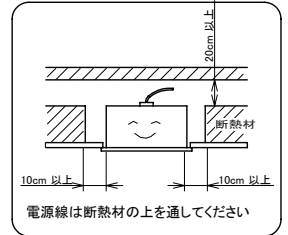

埋込穴寸法
220×2445

〈取り付けボルトの器具内寸法〉
ボルトの引込代は天井面から40mm以上、45mm以下にしてください。

〈組合せ・基本特性〉

器具品番	ユニット品番	セット品番	光源色	色温度	器具光束	消費電力 (W)		入力電流 (A)		
						100V	200V	100V	200V	242V
LXBF-UK110T-W240	LXU170F-47D-110T	LX170F-46D-UK110T-W240	昼光色	6500K	4610lm	30.5	30.8	0.342	0.182	0.160
	LXU170F-50N-110T	LX170F-48N-UK110T-W240	昼白色	5000K	4850lm					
	LXU170F-47W-110T	LX170F-46W-UK110T-W240	白色	4000K	4610lm					
	LXU170F-46WW-110T	LX170F-44WW-UK110T-W240	温白色	3500K	4460lm					
	LXU170F-45L-110T	LX170F-43L-UK110T-W240	電球色	3000K	4365lm					