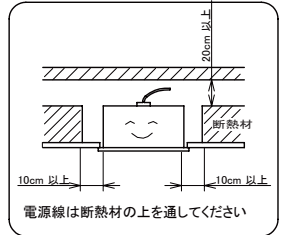

埋込穴寸法
300 × 2445

〈取り付けボルトの器具内寸法〉
ボルトの引込代は天井面から40mm以上、45mm以下にしてください。

〈組合せ・基本特性〉

器具品番	ユニット品番	セット品番	光源色	色温度	器具光束	消費電力 (W)		入力電流 (A)		
						100V	200V	100V	200V	242V
LXBF-UK110T-W328	LXU170F-127D-110T	LX170F-124D-UK110T-W328	昼光色	6500K	12475lm	80.1	78.7	0.854	0.440	0.384
	LXU170F-134N-110T	LX170F-131N-UK110T-W328	昼白色	5000K	13130lm					
	LXU170F-127W-110T	LX170F-124W-UK110T-W328	白色	4000K	12475lm					
	LXU170F-123WW-110T	LX170F-120WW-UK110T-W328	温白色	3500K	12085lm					
	LXU170F-120L-110T	LX170F-118L-UK110T-W328	電球色	3000K	11820lm					

--	--

特記事項

- 設計寿命 約40,000時間
- 演色性 Ra85

No.	部品名	材質	数量	備考	品名	ラインクス埋込型	取付場所	電源接続	アース付端子台	変更日
3	電源ユニット	-	2	LEDユニット内蔵	定格電圧	AC100-242V				
2	LEDユニット	-	2	別梱包	器具質量 (ユニット含)	5.5kg	定格周波数	50/60Hz		作成日 2019年 9月 12日
1	本体	CGC鋼板t0.5	1	白色塗装	作成	検図	承認			
					池内	土居	八巻			