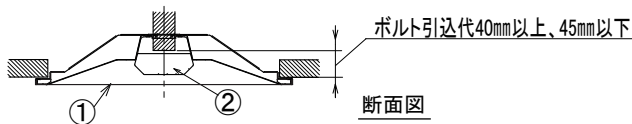

埋込穴寸法
300 × 2445

〈取り付けボルトの器具内寸法〉
ボルトの引込代は天井面から40mm以上、45mm以下にしてください。

〈組合せ・基本特性〉

器具品番	ユニット品番	セット品番	光源色	色温度	器具光束	消費電力 (W)		入力電流 (A)		
						100V	200V	100V	200V	242V
LXBF-UK110T-W328	LXU170F-127D-110T	LX170F-124D-UK110T-W328	昼光色	6500K	12475lm	80.1	78.7	0.854	0.440	0.384
	LXU170F-134N-110T	LX170F-131N-UK110T-W328	昼白色	5000K	13130lm					
	LXU170F-127W-110T	LX170F-124W-UK110T-W328	白色	4000K	12475lm					
	LXU170F-123WW-110T	LX170F-120WW-UK110T-W328	温白色	3500K	12085lm					
	LXU170F-120L-110T	LX170F-118L-UK110T-W328	電球色	3000K	11820lm					