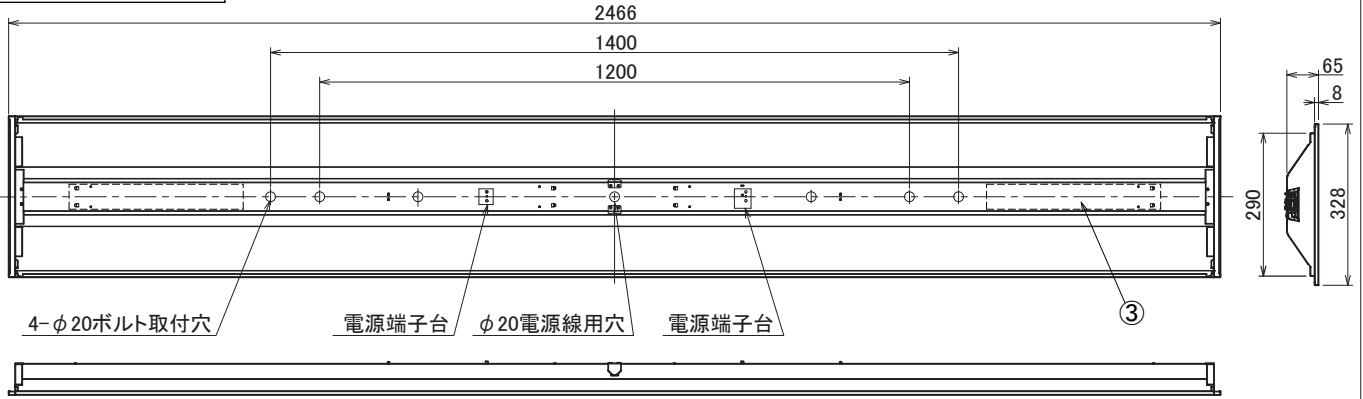

埋込穴寸法
300 × 2445

〈取り付けボルトの器具内寸法〉
ボルトの引込代は天井面から40mm以上、45mm以下にしてください。

〈組合せ・基本特性〉

器具品番	ユニット品番	セット品番	光源色	色温度	器具光束	消費電力 (W)		入力電流 (A)		
						100V	200V	100V	200V	242V
LXBF-UK110T-W328	LXU170F-127D-110T	LX170F-124D-UK110T-W328	昼光色	6500K	12475lm	80.1	78.7	0.854	0.440	0.384
	LXU170F-134N-110T	LX170F-131N-UK110T-W328	昼白色	5000K	13130lm					
	LXU170F-127W-110T	LX170F-124W-UK110T-W328	白色	4000K	12475lm					
	LXU170F-123WW-110T	LX170F-120WW-UK110T-W328	温白色	3500K	12085lm					
	LXU170F-120L-110T	LX170F-118L-UK110T-W328	電球色	3000K	11820lm					