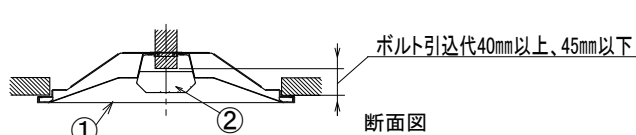

埋込穴寸法  
300×2445

〈取り付けボルトの器具内寸法〉  
ボルトの引込代は天井面から40mm以上、45mm以下にしてください。

〈組合せ・基本特性〉

器具品番	ユニット品番	セット品番	光源色	色温度	器具光束	消費電力 (W)		入力電流 (A)		
						100V	200V	100V	200V	242V
LXBF-UK110T-W328	LXU170F-95D-110T	LX170F-93D-UK110T-W328	昼光色	6500K	9310lm	60.6	59.7	0.622	0.322	0.282
	LXU170F-100N-110T	LX170F-98N-UK110T-W328	昼白色	5000K	9800lm					
	LXU170F-95W-110T	LX170F-93W-UK110T-W328	白色	4000K	9310lm					
	LXU170F-92WW-110T	LX170F-90WW-UK110T-W328	温白色	3500K	9015lm					
	LXU170F-90L-110T	LX170F-88L-UK110T-W328	電球色	3000K	8820lm					