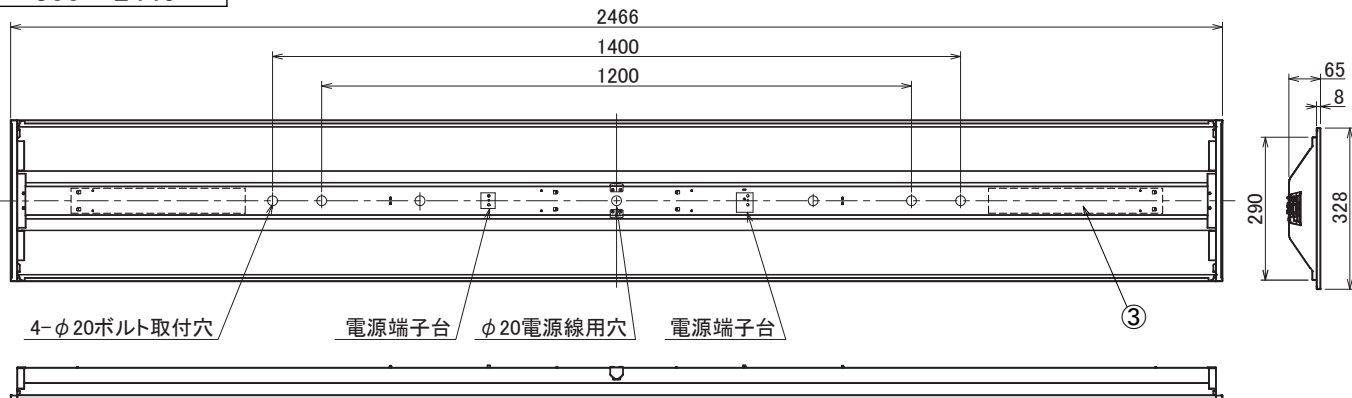

埋込穴寸法  
300×2445

〈取り付けボルトの器具内寸法〉  
ボルトの引込代は天井面から40mm以上、45mm以下にしてください。

〈組合せ・基本特性〉

器具品番	ユニット品番	セット品番	光源色	色温度	器具光束	消費電力 (W)		入力電流 (A)		
						100V	200V	100V	200V	242V
LXBF-UK110T-W328	LXU170F-95D-110T	LX170F-93D-UK110T-W328	昼光色	6500K	9310lm	60.6	59.7	0.622	0.322	0.282
	LXU170F-100N-110T	LX170F-98N-UK110T-W328	昼白色	5000K	9800lm					
	LXU170F-95W-110T	LX170F-93W-UK110T-W328	白色	4000K	9310lm					
	LXU170F-92WW-110T	LX170F-90WW-UK110T-W328	温白色	3500K	9015lm					
	LXU170F-90L-110T	LX170F-88L-UK110T-W328	電球色	3000K	8820lm					

--	--

**特記事項**

- 設計寿命 約40,000時間
- 演色性 Ra85

No.	部品名	材質	数量	備考	品名	ラインクス埋込型	取付場所	電源接続	アース付端子台	変更日
3	電源ユニット	-	2	LEDユニット内蔵	定格電圧	AC100-242V				
2	LEDユニット	-	2	別梱包	器具質量 (ユニット含)	5.5kg	定格周波数	50/60Hz		作成日 2019年 9月 12日
1	本体	CGC鋼板t0.5	1	白色塗装	作成	検 査	承認			
					池内	土居	八巻			