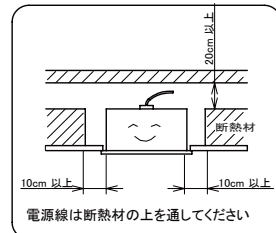

埋込穴寸法  
300×2445

〈取り付けボルトの器具内寸法〉  
ボルトの引込代は天井面から40mm以上、45mm以下にしてください。

〈組合せ・基本特性〉

器具品番	ユニット品番	セット品番	光源色	色温度	器具光束	消費電力 (W)		入力電流 (A)		
						100V	200V	100V	200V	242V
LXBF-UK110T-W328	LXU170F-95D-110T	LX170F-93D-UK110T-W328	昼光色	6500K	9310lm	60.6	59.7	0.622	0.322	0.282
	LXU170F-100N-110T	LX170F-98N-UK110T-W328	昼白色	5000K	9800lm					
	LXU170F-95W-110T	LX170F-93W-UK110T-W328	白色	4000K	9310lm					
	LXU170F-92WW-110T	LX170F-90WW-UK110T-W328	温白色	3500K	9015lm					
	LXU170F-90L-110T	LX170F-88L-UK110T-W328	電球色	3000K	8820lm					