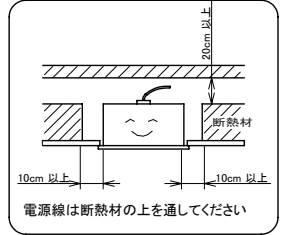

埋込穴寸法
300 × 2445

〈取り付けボルトの器具内寸法〉
ボルトの引込代は天井面から40mm以上、45mm以下にしてください。

〈組合せ・基本特性〉

器具品番	ユニット品番	セット品番	光源色	色温度	器具光束	消費電力 (W)		入力電流 (A)		
						100V	200V	100V	200V	242V
LXBF-UK110T-W328	LXU170F-60D-110T	LX170F-59D-UK110T-W328	昼光色	6500K	5960lm	39.0	38.6	0.420	0.220	0.192
	LXU170F-64N-110T	LX170F-62N-UK110T-W328	昼白色	5000K	6270lm					
	LXU170F-60W-110T	LX170F-59W-UK110T-W328	白色	4000K	5960lm					
	LXU170F-58WW-110T	LX170F-57WW-UK110T-W328	温白色	3500K	5770lm					
	LXU170F-57L-110T	LX170F-56L-UK110T-W328	電球色	3000K	5645lm					

--	--

特記事項

- 設計寿命 約40,000時間
- 演色性 Ra85

No.	部品名	材質	数量	備考	品名	ラインクス埋込型	取付場所	電源接続	アース付端子台	変更日
3	電源ユニット	-	2	LEDユニット内蔵	定格電圧	AC100-242V				
2	LEDユニット	-	2	別梱包	器具質量 (ユニット含)	5.5kg	定格周波数	50/60Hz		作成日 2019年 9月 12日
1	本体	CGC鋼板t0.5	1	白色塗装	作成	検 査	承認			
					池内	土居	八巻			