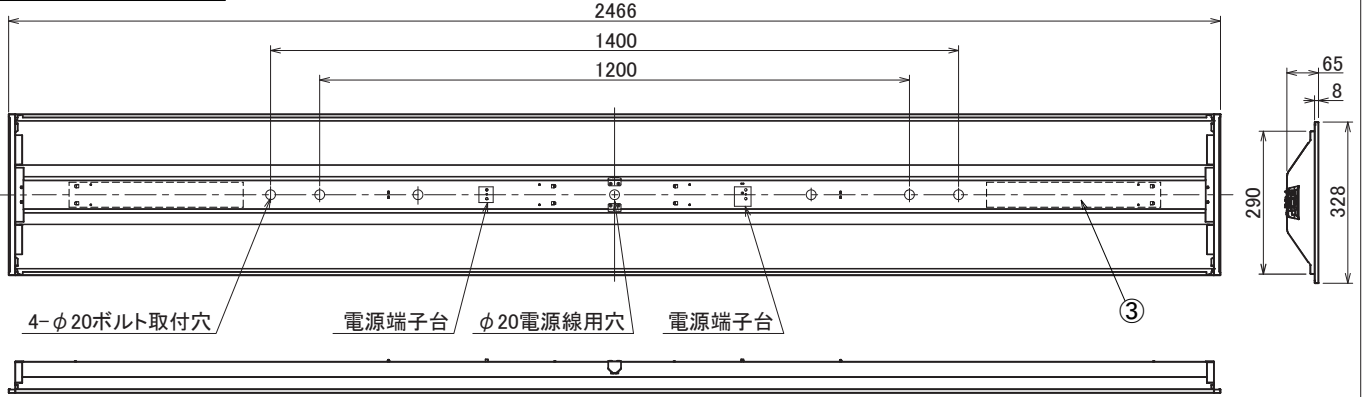

埋込穴寸法
300 × 2445

〈取り付けボルトの器具内寸法〉
ボルトの引込代は天井面から40mm以上、45mm以下にしてください。

〈組合せ・基本特性〉

器具品番	ユニット品番	セット品番	光源色	色温度	器具光束	消費電力 (W)		入力電流 (A)		
						100V	200V	100V	200V	242V
LXBF-UK110T-W328	LXU170F-60D-110T	LX170F-59D-UK110T-W328	昼光色	6500K	5960lm	39.0	38.6	0.420	0.220	0.192
	LXU170F-64N-110T	LX170F-62N-UK110T-W328	昼白色	5000K	6270lm					
	LXU170F-60W-110T	LX170F-59W-UK110T-W328	白色	4000K	5960lm					
	LXU170F-58WW-110T	LX170F-57WW-UK110T-W328	温白色	3500K	5770lm					
	LXU170F-57L-110T	LX170F-56L-UK110T-W328	電球色	3000K	5645lm					