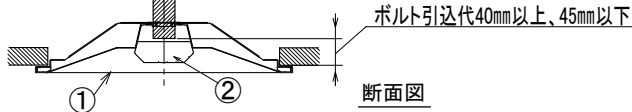

埋込穴寸法
300 × 2445

〈取り付けボルトの器具内寸法〉
ボルトの引込代は天井面から40mm以上、45mm以下にしてください。

〈組合せ・基本特性〉

器具品番	ユニット品番	セット品番	光源色	色温度	器具光束	消費電力 (W)		入力電流 (A)		
						100V	200V	100V	200V	242V
LXBF-UK110T-W328	LXU170F-60D-110T	LX170F-59D-UK110T-W328	昼光色	6500K	5960lm	39.0	38.6	0.420	0.220	0.192
	LXU170F-64N-110T	LX170F-62N-UK110T-W328	昼白色	5000K	6270lm					
	LXU170F-60W-110T	LX170F-59W-UK110T-W328	白色	4000K	5960lm					
	LXU170F-58WW-110T	LX170F-57WW-UK110T-W328	温白色	3500K	5770lm					
	LXU170F-57L-110T	LX170F-56L-UK110T-W328	電球色	3000K	5645lm					