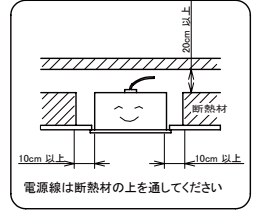

埋込穴寸法
150×2445

〈取り付けボルトの器具内寸法〉
ボルトの引込代は天井面から40mm以下、45mm以上にしてください。

〈組合せ・基本特性〉

器具品番	ユニット品番	セット品番	光源色	色温度 (K)	器具光束 (lm)	消費電力 (W)		入力電流 (A)		
						100V	200V	100V	200V	242V
LXBF-UK110T-W170	LXU190F-190D-110-LI	LX190F-180D-UK110-W170-LI	昼光色	6500	18050	-	104.1	-	0.526	0.439
	LXU190F-200N-110-LI	LX190F-190N-UK110-W170-LI	昼白色	5000	19000					
	LXU190F-190W-110-LI	LX190F-180W-UK110-W170-LI	白色	4000	18050					
	LXU190F-184WW-110-LI	LX190F-174WW-UK110-W170-LI	温白色	3500	17480					
	LXU190F-180L-110-LI	LX190F-171L-UK110-W170-LI	電球色	3000	17100					