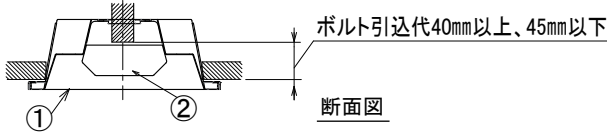

埋込穴寸法
150×2445

〈取り付けボルトの器具内寸法〉
ボルトの引込代は天井面から40mm以下、45mm以上にしてください。

〈組合せ・基本特性〉

器具品番	ユニット品番	セット品番	光源色	色温度 (K)	器具光束 (lm)	消費電力 (W)		入力電流 (A)		
						100V	200V	100V	200V	242V
LXBF-UK110T-W170	LXU190F-190D-110-LI	LX190F-180D-UK110-W170-LI	昼光色	6500	18050	-	104.1	-	0.526	0.439
	LXU190F-200N-110-LI	LX190F-190N-UK110-W170-LI	昼白色	5000	19000					
	LXU190F-190W-110-LI	LX190F-180W-UK110-W170-LI	白色	4000	18050					
	LXU190F-184WW-110-LI	LX190F-174WW-UK110-W170-LI	温白色	3500	17480					
	LXU190F-180L-110-LI	LX190F-171L-UK110-W170-LI	電球色	3000	17100					