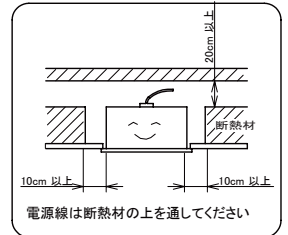

埋込六寸法
220×2445

〈取り付けボルトの器具内寸法〉
ボルトの引込代は天井面から40mm以上、45mm以下にしてください。

〈組合せ・基本特性〉

器具品番	ユニット品番	セット品番	光源色	色温度 (K)	器具光束 (lm)	消費電力 (W)		入力電流 (A)		
						100V	200V	100V	200V	242V
LXBF-UK110T-W240	LXU190F-161D-110-LI	LX190F-156D-UK110-W240-LI	昼光色	6500	15665	90.9	88.5	0.928	0.461	0.385
	LXU190F-170N-110-LI	LX190F-164N-UK110-W240-LI	昼白色	5000	16490					
	LXU190F-161W-110-LI	LX190F-156W-UK110-W240-LI	白色	4000	15665					
	LXU190F-156WW-110-LI	LX190F-151WW-UK110-W240-LI	温白色	3500	15170					
	LXU190F-153L-110-LI	LX190F-148L-UK110-W240-LI	電球色	3000	14840					