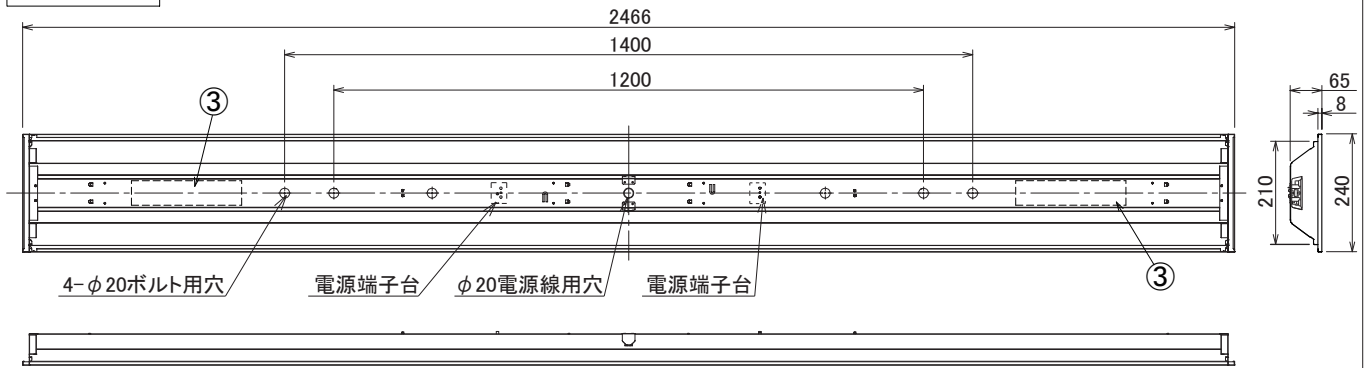

埋込六寸法
220×2445

〈取り付けボルトの器具内寸法〉
ボルトの引込代は天井面から40mm以上、45mm以下にしてください。

〈組合せ・基本特性〉

器具品番	ユニット品番	セット品番	光源色	色温度 (K)	器具光束 (lm)	消費電力 (W)		入力電流 (A)		
						100V	200V	100V	200V	242V
LXBF-UK110T-W240	LXU190F-161D-110-LI	LX190F-156D-UK110-W240-LI	昼光色	6500	15665	90.9	88.5	0.928	0.461	0.385
	LXU190F-170N-110-LI	LX190F-164N-UK110-W240-LI	昼白色	5000	16490					
	LXU190F-161W-110-LI	LX190F-156W-UK110-W240-LI	白色	4000	15665					
	LXU190F-156WW-110-LI	LX190F-151WW-UK110-W240-LI	温白色	3500	15170					
	LXU190F-153L-110-LI	LX190F-148L-UK110-W240-LI	電球色	3000	14840					