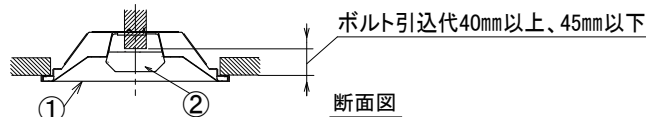

埋込六寸法
220×2445

〈取り付けボルトの器具内寸法〉
ボルトの引込代は天井面から40mm以上、45mm以下にしてください。

〈組合せ・基本特性〉

器具品番	ユニット品番	セット品番	光源色	色温度 (K)	器具光束 (lm)	消費電力 (W)		入力電流 (A)		
						100V	200V	100V	200V	242V
LXBF-UK110T-W240	LXU190F-161D-110-LI	LX190F-156D-UK110-W240-LI	昼光色	6500	15665	90.9	88.5	0.928	0.461	0.385
	LXU190F-170N-110-LI	LX190F-164N-UK110-W240-LI	昼白色	5000	16490					
	LXU190F-161W-110-LI	LX190F-156W-UK110-W240-LI	白色	4000	15665					
	LXU190F-156WW-110-LI	LX190F-151WW-UK110-W240-LI	温白色	3500	15170					
	LXU190F-153L-110-LI	LX190F-148L-UK110-W240-LI	電球色	3000	14840					