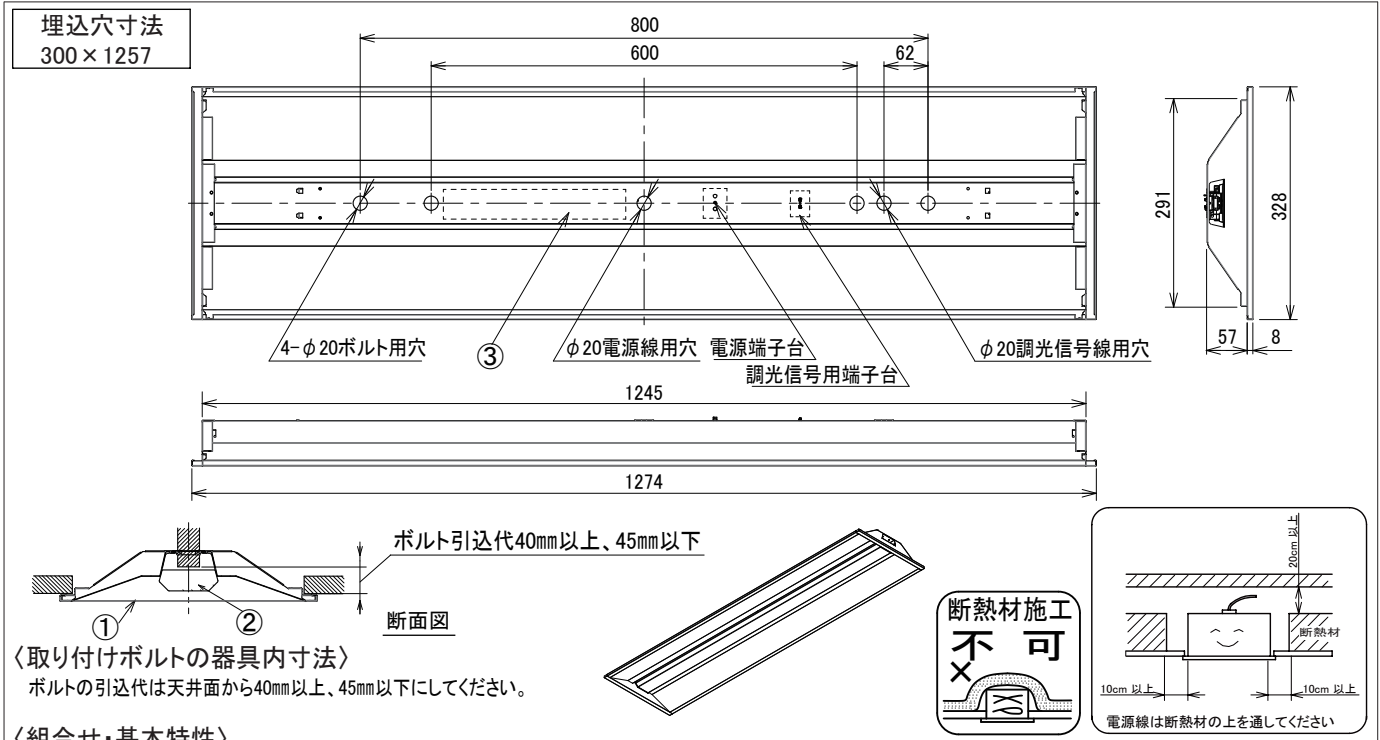

ecohiLUX LX DALI調光方式

〈取り付けボルトの器具内寸法〉  
ボルトの引込代は天井面から40mm以上、45mm以下にしてください。

〈組合せ・基本特性〉

器具品番	ユニット品番	セット品番	光源色	色温度	器具光束	消費電力 (W)		入力電流 (A)		
						100V	200V	100V	200V	242V
LXBF-UK40-W328-D	LXU190F-25N-40S-DA	LX190F-24N-UK40-W328-DA	昼白色	5000K	2450lm	14.6	14.3	0.162	0.084	0.074
	LXU190F-23W-40S-DA	LX190F-23W-UK40-W328-DA	白色	4000K	2330lm					
	LXU190F-23WW-40S-DA	LX190F-22WW-UK40-W328-DA	温白色	3500K	2255lm					
	LXU190F-22L-40S-DA	LX190F-22L-UK40-W328-DA	電球色	3000K	2205lm					