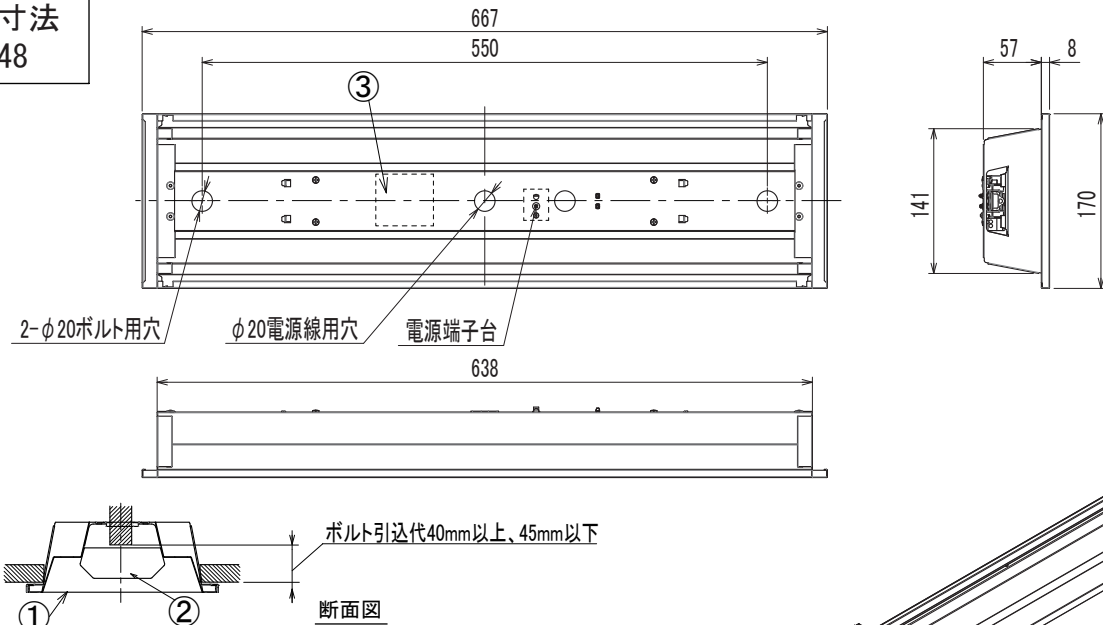

埋込穴寸法
150×648

〈取り付けボルトの器具内寸法〉
ボルトの引込代は天井面から40mm以上、45mm以下にしてください。

〈組合せ・基本特性〉

器具品番	ユニット品番	セット品番	光源色	色温度	器具光束	消費電力 (W)		入力電流 (A)		
						100V	200V	100V	200V	242V
LXBF-UK20-W170	LXU170F-19D-20	LX170F-18D-UK20-W170	昼光色	6500K	1805lm	12.6	12.7	0.138	0.071	0.060
	LXU170F-20N-20	LX170F-19N-UK20-W170	昼白色	5000K	1900lm					
	LXU170F-19W-20	LX170F-18W-UK20-W170	白色	4000K	1805lm					
	LXU170F-18WW-20	LX170F-17WW-UK20-W170	温白色	3500K	1750lm					
	LXU170F-18L-20	LX170F-17L-UK20-W170	電球色	3000K	1710lm					