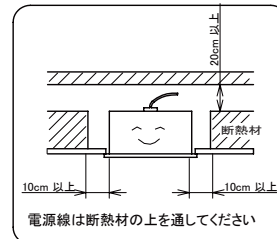

⚠ 安全に関するご注意

- ・この器具は、一般通常環境の屋内水平天井埋込専用器具です。一般通常環境以外の所、傾斜天井、屋外、湿気の多い所、水気のかかる所、壁面、床面では使用しないで下さい。落下・感電・火災の原因となります。
- ・電源電圧は、器具銘板に記載されている電圧±6%内でご使用下さい。また、電源周波数は器具銘板に従って正しく使用して下さい。感電・火災の原因となります。
- ・器具を改造しないでください。落下・感電・火災の原因となります。

特記事項

- ・設計寿命 約40,000時間
- ・演色性 Ra85

No.	部品名	材質	数量	備考	池内	土居	八巻
3	電源ユニット	-	1	LEDユニット内蔵	品名	ラインルクス埋込型	
2	LEDユニット	-	1	別梱包	取付場所	屋内水平天井埋込専用	
1	本体	CGC鋼板 t0.5	1	白色塗装	電源接続	アース付端子台	
					定格電圧	AC100-242V	
					器具質量 (ユニット含)	1.2kg	定格周波数 50/60 Hz
					作成	検図	承認

変更日

作成日 2019年 9月 13日

アイリスオーヤマ株式会社