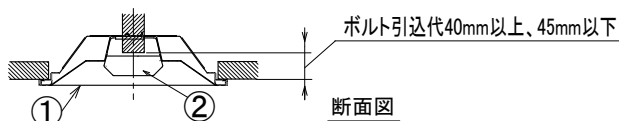

埋込穴寸法
220 × 648

〈取り付けボルトの器具内寸法〉

ボルトの引込代は天井面から40mm以上、45mm以下にしてください。

〈組合せ・基本特性〉

器具品番	ユニット品番	セット品番	光源色	色温度	器具光束	消費電力 (W)		入力電流 (A)		
						100V	200V	100V	200V	242V
LXBF-UK20-W240	LXU170F-19D-20	LX170F-18D-UK20-W240	昼光色	6500K	1845lm	12.6	12.7	0.138	0.071	0.060
	LXU170F-20N-20	LX170F-19N-UK20-W240	昼白色	5000K	1940lm					
	LXU170F-19W-20	LX170F-18W-UK20-W240	白色	4000K	1845lm					
	LXU170F-18WW-20	LX170F-17WW-UK20-W240	温白色	3500K	1785lm					
	LXU170F-18L-20	LX170F-17L-UK20-W240	電球色	3000K	1745lm					