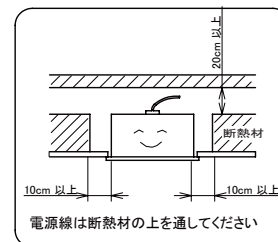

〈使用上の注意〉

- ・LED素子には光色、明るさにバラツキがあるため、同じ形名の商品でも光色、明るさが異なる場合があります。ご了承ください。
- ・器具を改造しないでください。落下・感電・火災の原因となります。
- ・お手入れの際は必ず主電源を切ってください。感電の原因になります。
- ・一般屋内でご使用の場合でも、オイルミストが発生するところ、メッキ工場など腐食性ガス、蒸気、液体にさらされる可能性のある場所、器具周囲に硫黄成分が存在する場所では使用しないでください。(一般の食品や薬品、紙類などには硫黄成分が含まれる場合があります。) 光学性能に影響を与える場合があります。
- ・ラジオ、TVや赤外線リモコン方式の機器は照明器具から離してご使用ください。雑音が入ったり、正常に作動しない場合があります。
- ・同時通信等の誘導無線をご使用になられる場合、雑音が入る場合があります。事前に確認し、対策を講じてください。
- ・スイッチを接地側に付けた場合、消灯後もランプが薄暗く発光する場合がありますので、必ず非接地側(電圧側)にお取り付けください。(接地極のない電源では両切りスイッチをご使用ください。)
- ・ランプを長時間直視しないでください。健康を害する恐れがあります。
- ・照明器具の電源は、電子レンジやコピー機等の高ワット製品とは回路を分けてご使用ください。高ワット商品の使用時にちらつくことがあります。
- ・ビデオカメラや防犯カメラを通して照射された面を見た時の画像に、ちらつきや縞模様が見られる場合があります。
- ・点灯中や消灯直後に、器具プラスチック部品の伸縮によるきしみ音が発生することがありますが、故障や異常ではありません。