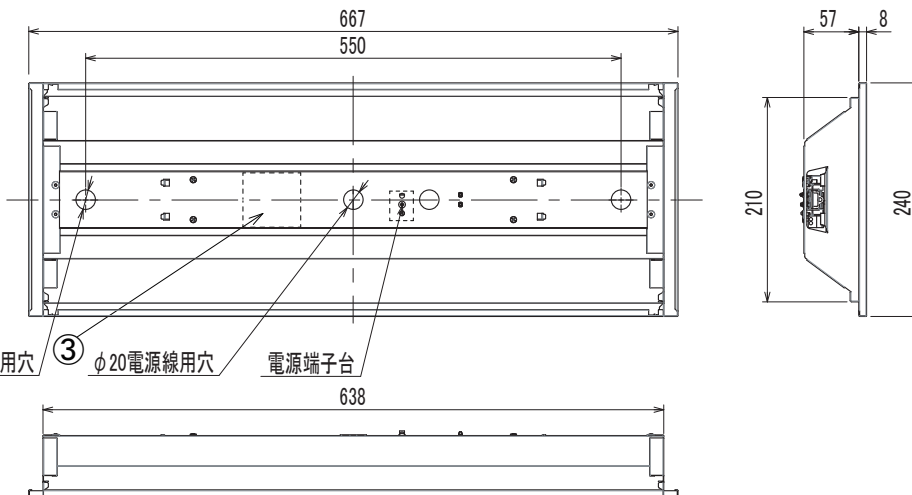

埋込穴寸法
220 × 648

〈取り付けボルトの器具内寸法〉

ボルトの引込代は天井面から40mm以上、45mm以下にしてください。

〈組合せ・基本特性〉

器具品番	ユニット品番	セット品番	光源色	色温度	器具光束	消費電力 (W)		入力電流 (A)		
						100V	200V	100V	200V	242V
LXBF-UK20-W240	LXU170F-19D-20	LX170F-18D-UK20-W240	昼光色	6500K	1845lm	12.6	12.7	0.138	0.071	0.060
	LXU170F-20N-20	LX170F-19N-UK20-W240	昼白色	5000K	1940lm					
	LXU170F-19W-20	LX170F-18W-UK20-W240	白色	4000K	1845lm					
	LXU170F-18WW-20	LX170F-17WW-UK20-W240	温白色	3500K	1785lm					
	LXU170F-18L-20	LX170F-17L-UK20-W240	電球色	3000K	1745lm					