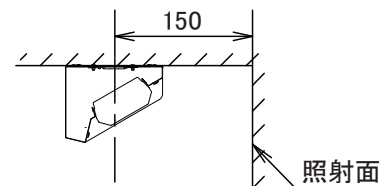

〈施工上のご注意〉

照射面付近に取り付ける場合、器具中心（取付ボルト）までの距離を150mm以上確保してください。器具と照射面が接近しすぎるとライトバーの取り付け/取り外しが困難になります。