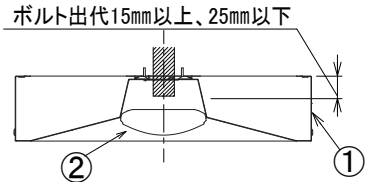

4-φ12ボルト用穴 ③ φ20×40電源線用穴 電源端子台

〈取り付けボルトの器具内寸法〉

取り付けボルト寸法は、15mm以上、25mm以下にしてください。

〈組合せ・基本特性〉

器具品番	ユニット品番	セット品番	光源色	色温度 (K)	器具光束 (lm)	消費電力 (W)		入力電流 (A)		
						100V	200V	100V	200V	242V
LXBF-KK40-W250	LX3U170-25N-40S	LX3-170-24N-KK40-W250	昼白色	5000	2450	15.2	15.4	0.154	0.081	0.070
	LX3U170-23W-40S	LX3-170-23W-KK40-W250	白色	4000	2450					
	LX3U170-23WW-40S	LX3-170-22WW-KK40-W250	温白色	3500	2255					
	LX3U170-22L-40S	LX3-170-22L-KK40-W250	電球色	3000	2205					