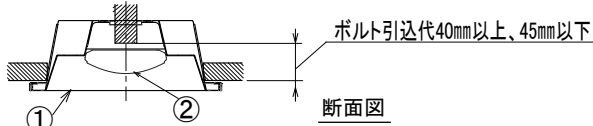

埋込穴寸法
150×1235

〈取り付けボルトの器具内寸法〉
ボルトの引込代は天井面から40mm以上、45mm以下にしてください。

〈組合せ・基本特性〉

器具品番	ユニット品番	セット品番	光源色	色温度 (K)	器具光束 (lm)	消費電力 (W)		入力電流 (A)		
						100V	200V	100V	200V	242V
LXBF-UK40-W170	LX3U170-40N-40S	LX3-170-38N-UK40-W170	昼白色	5000	3800	24.7	24.5	0.249	0.129	0.111
	LX3U170-38W-40S	LX3-170-36W-UK40-W170	白色	4000	3800					
	LX3U170-36WW-40S	LX3-170-34WW-UK40-W170	温白色	3500	3495					
	LX3U170-36L-40S	LX3-170-34L-UK40-W170	電球色	3000	3420					