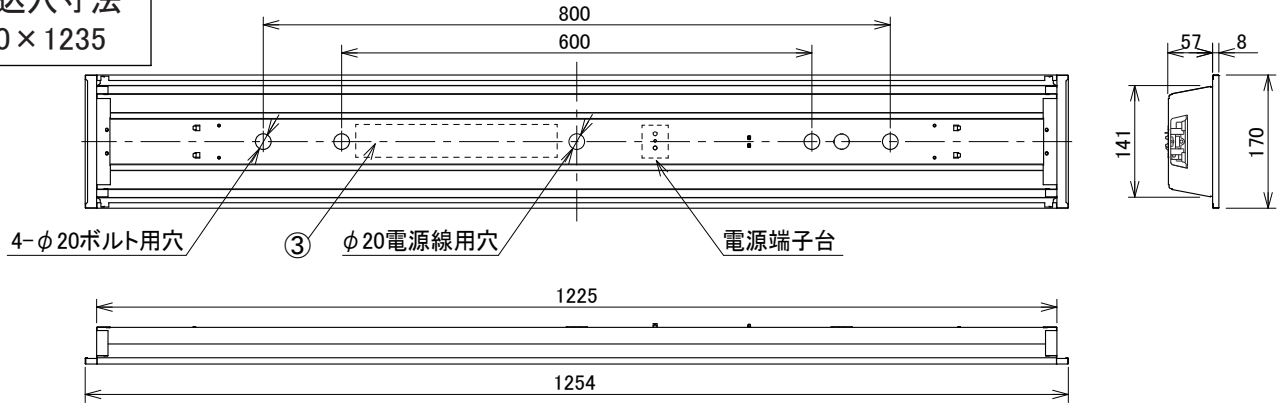

埋込穴寸法
150×1235

〈取り付けボルトの器具内寸法〉
ボルトの引込代は天井面から40mm以上、45mm以下にしてください。

〈組合せ・基本特性〉

器具品番	ユニット品番	セット品番	光源色	色温度 (K)	器具光束 (lm)	消費電力 (W)		入力電流 (A)		
						100V	200V	100V	200V	242V
LXBF-UK40-W170	LX3U170-40N-40S	LX3-170-38N-UK40-W170	昼白色	5000	3800	24.7	24.5	0.249	0.129	0.111
	LX3U170-38W-40S	LX3-170-36W-UK40-W170	白色	4000	3800					
	LX3U170-36WW-40S	LX3-170-34WW-UK40-W170	温白色	3500	3495					
	LX3U170-36L-40S	LX3-170-34L-UK40-W170	電球色	3000	3420					