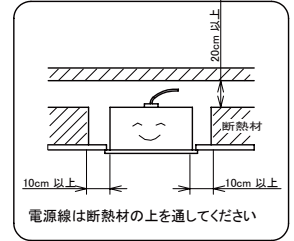

埋込穴寸法
150×1235

〈取り付けボルトの器具内寸法〉
ボルトの引込代は天井面から40mm以上、45mm以下にしてください。

〈組合せ・基本特性〉

器具品番	ユニット品番	セット品番	光源色	色温度 (K)	器具光束 (lm)	消費電力 (W)		入力電流 (A)		
						100V	200V	100V	200V	242V
LXBF-UK40-W170	LX3U170-40N-40S	LX3-170-38N-UK40-W170	昼白色	5000	3800	24.7	24.5	0.249	0.129	0.111
	LX3U170-38W-40S	LX3-170-36W-UK40-W170	白色	4000	3800					
	LX3U170-36WW-40S	LX3-170-34WW-UK40-W170	温白色	3500	3495					
	LX3U170-36L-40S	LX3-170-34L-UK40-W170	電球色	3000	3420					