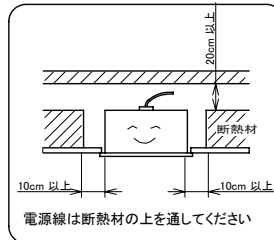

埋込穴寸法  
150 × 1235

〈取り付けボルトの器具内寸法〉

ボルトの引込代は天井面から40mm以上、45mm以下にしてください。

〈組合せ・基本特性〉

器具品番	ユニット品番	セット品番	光源色	色温度 (K)	器具光束 (lm)	消費電力 (W)		入力電流 (A)		
						100V	200V	100V	200V	242V
LXBF-UK40-W170	LX3U170-25N-40S	LX3-170-23N-UK40-W170	昼白色	5000	2375	15.2	15.4	0.154	0.081	0.070
	LX3U170-23W-40S	LX3-170-22W-UK40-W170	白色	4000	2375					
	LX3U170-23WW-40S	LX3-170-21WW-UK40-W170	温白色	3500	2185					
	LX3U170-22L-40S	LX3-170-21L-UK40-W170	電球色	3000	2140					