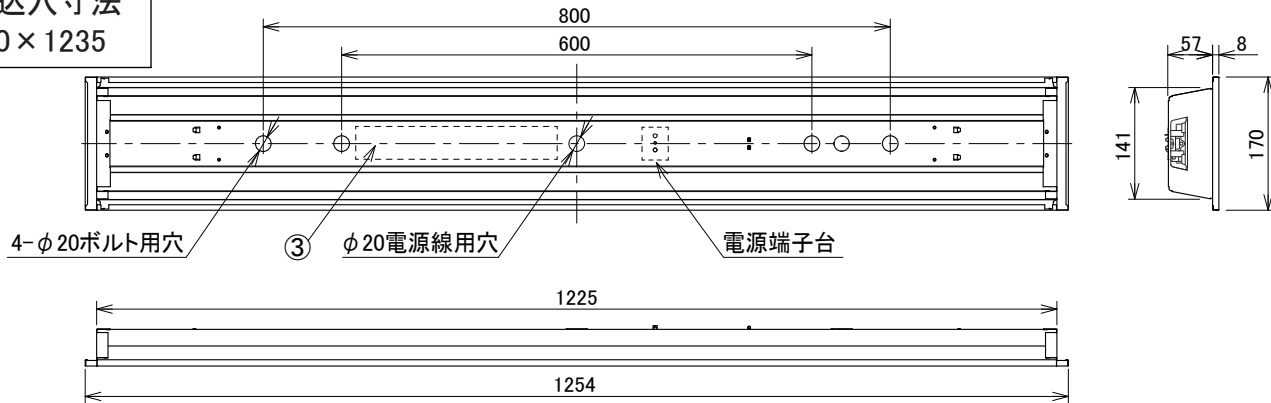

埋込穴寸法  
150 × 1235

〈取り付けボルトの器具内寸法〉

ボルトの引込代は天井面から40mm以上、45mm以下にしてください。

〈組合せ・基本特性〉

器具品番	ユニット品番	セット品番	光源色	色温度 (K)	器具光束 (lm)	消費電力 (W)		入力電流 (A)		
						100V	200V	100V	200V	242V
LXBF-UK40-W170	LX3U170-25N-40S	LX3-170-23N-UK40-W170	昼白色	5000	2375	15.2	15.4	0.154	0.081	0.070
	LX3U170-23W-40S	LX3-170-22W-UK40-W170	白色	4000	2375					
	LX3U170-23WW-40S	LX3-170-21WW-UK40-W170	温白色	3500	2185					
	LX3U170-22L-40S	LX3-170-21L-UK40-W170	電球色	3000	2140					