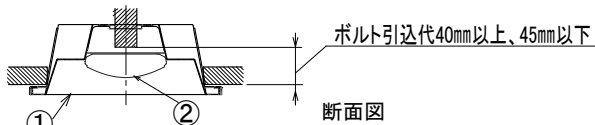

埋込穴寸法  
150 × 1235

〈取り付けボルトの器具内寸法〉

ボルトの引込代は天井面から40mm以上、45mm以下にしてください。

〈組合せ・基本特性〉

器具品番	ユニット品番	セット品番	光源色	色温度 (K)	器具光束 (lm)	消費電力 (W)		入力電流 (A)		
						100V	200V	100V	200V	242V
LXBF-UK40-W170	LX3U170-25N-40S	LX3-170-23N-UK40-W170	昼白色	5000	2375	15.2	15.4	0.154	0.081	0.070
	LX3U170-23W-40S	LX3-170-22W-UK40-W170	白色	4000	2375					
	LX3U170-23WW-40S	LX3-170-21WW-UK40-W170	温白色	3500	2185					
	LX3U170-22L-40S	LX3-170-21L-UK40-W170	電球色	3000	2140					