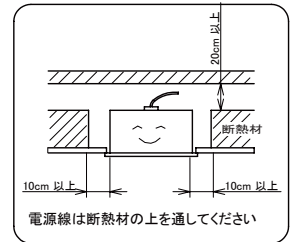

埋込穴寸法
150×1235

〈取り付けボルトの器具内寸法〉
ボルトの引込代は天井面から40mm以上、45mm以下にしてください。

〈組合せ・基本特性〉

器具品番	ユニット品番	セット品番	光源色	色温度 (K)	器具光束 (lm)	消費電力 (W)		入力電流 (A)		
						100V	200V	100V	200V	242V
LXBF-UK40-W170	LX3U170-20N-40S	LX3-170-19N-UK40-W170	昼白色	5000	1900	12.4	12.5	0.125	0.066	0.057
	LX3U170-19W-40S	LX3-170-18W-UK40-W170	白色	4000	1900					
	LX3U170-18WW-40S	LX3-170-17WW-UK40-W170	温白色	3500	1750					
	LX3U170-18L-40S	LX3-170-17L-UK40-W170	電球色	3000	1710					