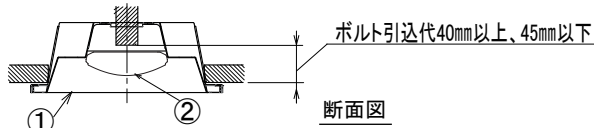

埋込穴寸法
150×1235

〈取り付けボルトの器具内寸法〉
ボルトの引込代は天井面から40mm以上、45mm以下にしてください。

〈組合せ・基本特性〉

器具品番	ユニット品番	セット品番	光源色	色温度 (K)	器具光束 (lm)	消費電力 (W)		入力電流 (A)		
						100V	200V	100V	200V	242V
LXBF-UK40-W170	LX3U170-20N-40S	LX3-170-19N-UK40-W170	昼白色	5000	1900	12.4	12.5	0.125	0.066	0.057
	LX3U170-19W-40S	LX3-170-18W-UK40-W170	白色	4000	1900					
	LX3U170-18WW-40S	LX3-170-17WW-UK40-W170	温白色	3500	1750					
	LX3U170-18L-40S	LX3-170-17L-UK40-W170	電球色	3000	1710					