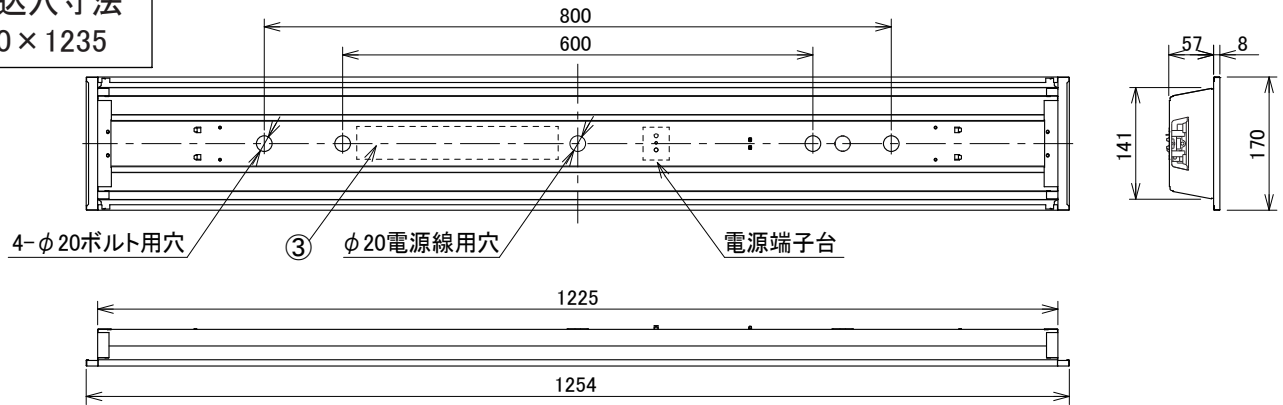

埋込穴寸法
150×1235

〈取り付けボルトの器具内寸法〉
ボルトの引込代は天井面から40mm以上、45mm以下にしてください。

〈組合せ・基本特性〉

器具品番	ユニット品番	セット品番	光源色	色温度 (K)	器具光束 (lm)	消費電力 (W)		入力電流 (A)		
						100V	200V	100V	200V	242V
LXBF-UK40-W170	LX3U170-20N-40S	LX3-170-19N-UK40-W170	昼白色	5000	1900	12.4	12.5	0.125	0.066	0.057
	LX3U170-19W-40S	LX3-170-18W-UK40-W170	白色	4000	1900					
	LX3U170-18WW-40S	LX3-170-17WW-UK40-W170	温白色	3500	1750					
	LX3U170-18L-40S	LX3-170-17L-UK40-W170	電球色	3000	1710					