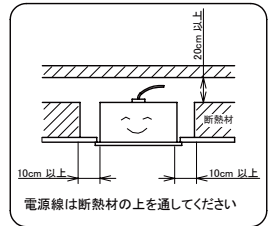

埋込穴寸法
220×1235

〈取り付けボルトの器具内寸法〉
ボルトの引込代は天井面から40mm以上、45mm以下にしてください。

〈組合せ・基本特性〉

器具品番	ユニット品番	セット品番	光源色	色温度 (K)	器具光束 (lm)	消費電力 (W)		入力電流 (A)		
						100V	200V	100V	200V	242V
LXBF-UK40-W240	LX3U170-65D-40S	LX3-170-63D-UK40-W240	昼光色	6500	6695	41.3	40.5	0.417	0.213	0.184
	LX3U170-69N-40S	LX3-170-66N-UK40-W240	昼白色	5000	6695					
	LX3U170-65W-40S	LX3-170-63W-UK40-W240	白色	4000	6695					
	LX3U170-63WW-40S	LX3-170-61WW-UK40-W240	温白色	3500	6160					
	LX3U170-62L-40S	LX3-170-60L-UK40-W240	電球色	3000	6025					