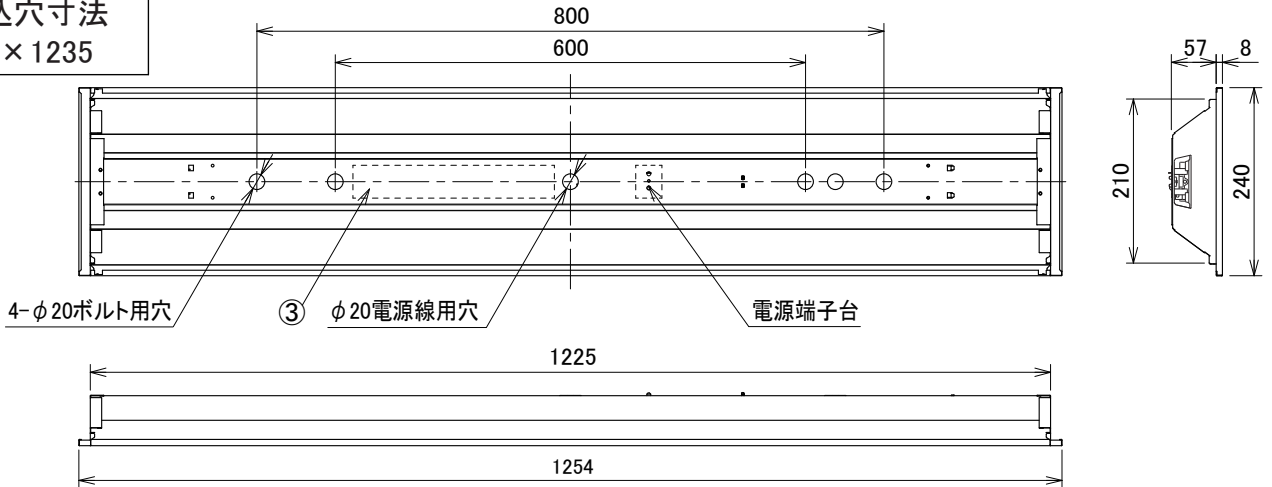

埋込穴寸法
220×1235

〈取り付けボルトの器具内寸法〉
ボルトの引込代は天井面から40mm以上、45mm以下にしてください。

〈組合せ・基本特性〉

器具品番	ユニット品番	セット品番	光源色	色温度 (K)	器具光束 (lm)	消費電力 (W)		入力電流 (A)		
						100V	200V	100V	200V	242V
LXBF-UK40-W240	LX3U170-65D-40S	LX3-170-63D-UK40-W240	昼光色	6500	6695	41.3	40.5	0.417	0.213	0.184
	LX3U170-69N-40S	LX3-170-66N-UK40-W240	昼白色	5000	6695					
	LX3U170-65W-40S	LX3-170-63W-UK40-W240	白色	4000	6695					
	LX3U170-63WW-40S	LX3-170-61WW-UK40-W240	温白色	3500	6160					
	LX3U170-62L-40S	LX3-170-60L-UK40-W240	電球色	3000	6025					