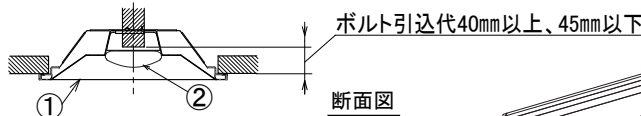

埋込穴寸法
220×1235

〈取り付けボルトの器具内寸法〉
ボルトの引込代は天井面から40mm以上、45mm以下にしてください。

〈組合せ・基本特性〉

器具品番	ユニット品番	セット品番	光源色	色温度 (K)	器具光束 (lm)	消費電力 (W)		入力電流 (A)		
						100V	200V	100V	200V	242V
LXBF-UK40-W240	LX3U170-65D-40S	LX3-170-63D-UK40-W240	昼光色	6500	6695	41.3	40.5	0.417	0.213	0.184
	LX3U170-69N-40S	LX3-170-66N-UK40-W240	昼白色	5000	6695					
	LX3U170-65W-40S	LX3-170-63W-UK40-W240	白色	4000	6695					
	LX3U170-63WW-40S	LX3-170-61WW-UK40-W240	温白色	3500	6160					
	LX3U170-62L-40S	LX3-170-60L-UK40-W240	電球色	3000	6025					