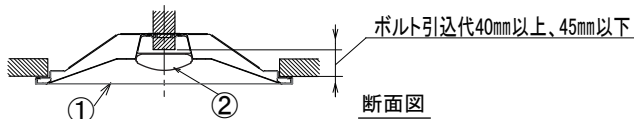

埋込穴寸法  
300×1257

〈取り付けボルトの器具内寸法〉  
ボルトの引込代は天井面から40mm以上、45mm以下にしてください。

〈組合せ・基本特性〉

器具品番	ユニット品番	セット品番	光源色	色温度 (K)	器具光束 (lm)	消費電力 (W)		入力電流 (A)		
						100V	200V	100V	200V	242V
LXBF-UK40-W328	LX3U170-49D-40S	LX3-170-48D-UK40-W328	昼光色	6500	5095	31.5	31.0	0.318	0.163	0.141
	LX3U170-52N-40S	LX3-170-50N-UK40-W328	昼白色	5000	5095					
	LX3U170-49W-40S	LX3-170-48W-UK40-W328	白色	4000	5095					
	LX3U170-47WW-40S	LX3-170-46WW-UK40-W328	温白色	3500	4690					
	LX3U170-46L-40S	LX3-170-45L-UK40-W328	電球色	3000	4585					