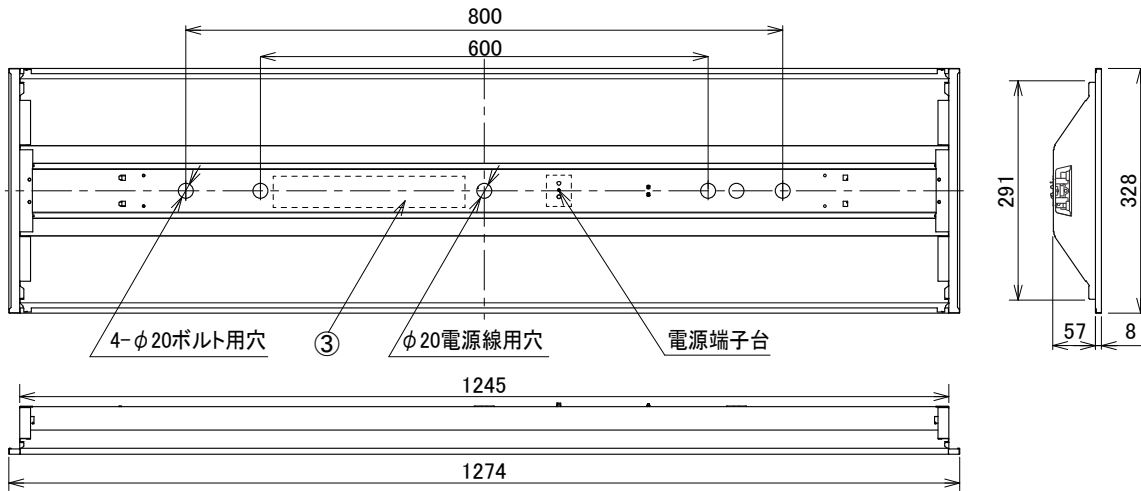

埋込穴寸法  
300×1257

〈取り付けボルトの器具内寸法〉  
ボルトの引込代は天井面から40mm以上、45mm以下にしてください。

〈組合せ・基本特性〉

器具品番	ユニット品番	セット品番	光源色	色温度 (K)	器具光束 (lm)	消費電力 (W)		入力電流 (A)		
						100V	200V	100V	200V	242V
LXBF-UK40-W328	LX3U170-49D-40S	LX3-170-48D-UK40-W328	昼光色	6500	5095	31.5	31.0	0.318	0.163	0.141
	LX3U170-52N-40S	LX3-170-50N-UK40-W328	昼白色	5000	5095					
	LX3U170-49W-40S	LX3-170-48W-UK40-W328	白色	4000	5095					
	LX3U170-47WW-40S	LX3-170-46WW-UK40-W328	温白色	3500	4690					
	LX3U170-46L-40S	LX3-170-45L-UK40-W328	電球色	3000	4585					