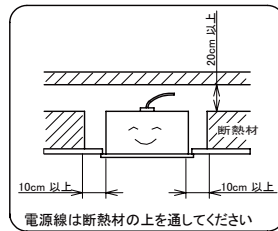

埋込穴寸法  
300×1257

〈取り付けボルトの器具内寸法〉  
ボルトの引込代は天井面から40mm以上、45mm以下にしてください。

〈組合せ・基本特性〉

器具品番	ユニット品番	セット品番	光源色	色温度 (K)	器具光束 (lm)	消費電力 (W)		入力電流 (A)		
						100V	200V	100V	200V	242V
LXBF-UK40-W328	LX3U170-49D-40S	LX3-170-48D-UK40-W328	昼光色	6500	5095	31.5	31.0	0.318	0.163	0.141
	LX3U170-52N-40S	LX3-170-50N-UK40-W328	昼白色	5000	5095					
	LX3U170-49W-40S	LX3-170-48W-UK40-W328	白色	4000	5095					
	LX3U170-47WW-40S	LX3-170-46WW-UK40-W328	温白色	3500	4690					
	LX3U170-46L-40S	LX3-170-45L-UK40-W328	電球色	3000	4585					