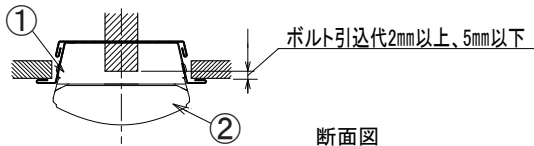

埋込穴寸法

W75×L1220×n+15

※n=連結する器具台数

〈取り付けボルトの器具内寸法〉
ボルトの引込代は天井面から2mm以上、5mm以下にしてください。

〈組合せ・基本特性〉

器具品番	ユニット品番	セット品番	光源色	色温度 (K)	器具光束 (lm)	消費電力 (W)		入力電流 (A)		
						100V	200V	100V	200V	242V
LXBF-CH40-W90	LX3U170-20N-40S	LX3-170-20N-CH40-W90	昼白色	5000	2000	12.4	12.5	0.125	0.066	0.057
	LX3U170-19W-40S	LX3-170-19W-CH40-W90	白色	4000	2000					
	LX3U170-18WW-40S	LX3-170-18WW-CH40-W90	温白色	3500	1840					
	LX3U170-18L-40S	LX3-170-18L-CH40-W90	電球色	3000	1800					