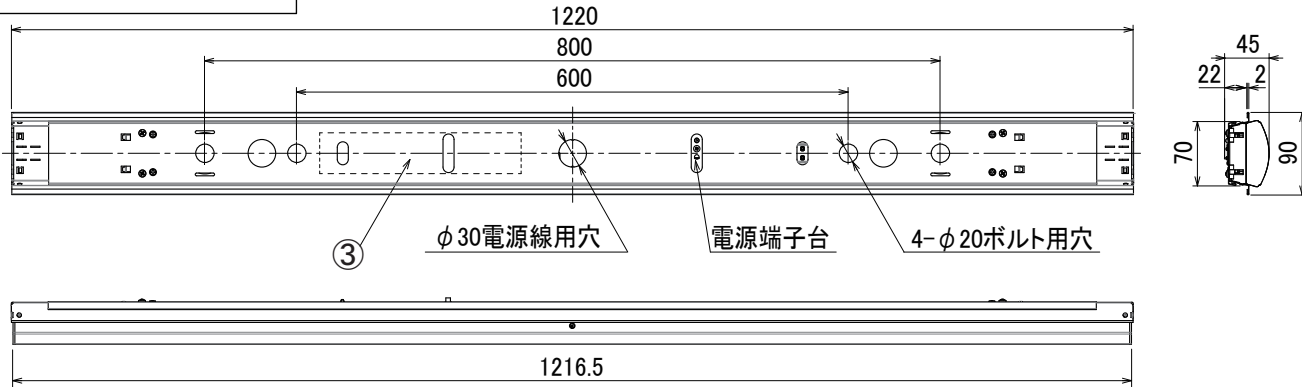

埋込穴寸法

W75×L1220×n+15

※n=連結する器具台数

〈取り付けボルトの器具内寸法〉
ボルトの引込代は天井面から2mm以上、5mm以下にしてください。

〈組合せ・基本特性〉

器具品番	ユニット品番	セット品番	光源色	色温度 (K)	器具光束 (lm)	消費電力 (W)		入力電流 (A)		
						100V	200V	100V	200V	242V
LXBF-CH40-W90	LX3U170-20N-40S	LX3-170-20N-CH40-W90	昼白色	5000	2000	12.4	12.5	0.125	0.066	0.057
	LX3U170-19W-40S	LX3-170-19W-CH40-W90	白色	4000	2000					
	LX3U170-18WW-40S	LX3-170-18WW-CH40-W90	温白色	3500	1840					
	LX3U170-18L-40S	LX3-170-18L-CH40-W90	電球色	3000	1800					

特記事項

- 設計寿命 約40,000時間
- 演色性 Ra85

No.	部品名	材質	数量	備考	品名	ラインクス埋込型	取付場所	電源接続	定格電圧	器具質量 (ユニット含)	1.8kg	定格周波数	50/60Hz	変更日	2023年 05月 30日	作成日	2020年 05月 26日
3	電源ユニット	-	1	LEDユニット内蔵	AC100-242V	変更日	2023年 05月 30日										
2	LEDユニット	ポリカーボネート、アルミニウム	1	別梱包	器具質量 (ユニット含)	1.8kg	定格周波数	50/60Hz	作成日	2020年 05月 26日							
1	本体	CGC鋼板t0.5、ポリカ	1	白色塗装	作成	検図	承認										
No.	部品名	材質	数量	備考	高橋	土居	八巻										