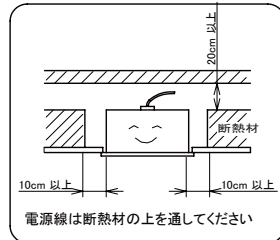

埋込穴寸法

W75×L1220×n+15

※n=連結する器具台数

〈取り付けボルトの器具内寸法〉
ボルトの引込代は天井面から2mm以上、5mm以下にしてください。

〈組合せ・基本特性〉

器具品番	ユニット品番	セット品番	光源色	色温度 (K)	器具光束 (lm)	消費電力 (W)		入力電流 (A)		
						100V	200V	100V	200V	242V
LXBF-CH40-W90	LX3U170-20N-40S	LX3-170-20N-CH40-W90	昼白色	5000	2000	12.4	12.5	0.125	0.066	0.057
	LX3U170-19W-40S	LX3-170-19W-CH40-W90	白色	4000	2000					
	LX3U170-18WW-40S	LX3-170-18WW-CH40-W90	温白色	3500	1840					
	LX3U170-18L-40S	LX3-170-18L-CH40-W90	電球色	3000	1800					