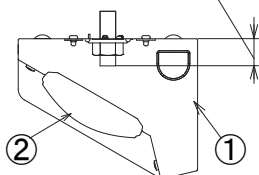

ボルト出代15mm以上、25mm以下

〈取り付けボルトの器具内寸法〉

取り付けボルト寸法は、15mm以上、25mm以下にしてください。

〈組合せ・基本特性〉

器具品番	ユニット品番	セット品番	光源色	色温度 (K)	器具光束 (lm)	消費電力 (W)		入力電流 (A)		
						100V	200V	100V	200V	242V
LXBF-WW110T	LX3U170-127D-110T	LX3-170-124D-WW110T	昼光色	6500	13130	80.1	78.7	0.854	0.440	0.384
	LX3U170-134N-110T	LX3-170-131N-WW110T	昼白色	5000	13130					
	LX3U170-127W-110T	LX3-170-124W-WW110T	白色	4000	13130					
	LX3U170-123WW-110T	LX3-170-120WW-WW110T	温白色	3500	12085					
	LX3U170-120L-110T	LX3-170-118L-WW110T	電球色	3000	11820					

〈施工上のご注意〉

照射面付近に取り付ける場合、器具中心(取付ボルト)までの距離を150mm以上確保してください。器具と照射面が接近しすぎるとライトバーの取り付け/取り外しが困難になります。

〈施工上の注意〉

- 電源線の引き込み穴から余分な電源線を天井裏に押し込むため、天井裏には障害物が無いようにしてください。
- 電源線の器具送り配線は、天井裏に電源線を戻して配線することを推奨します。
- 送り容量は10A以下でご使用ください。