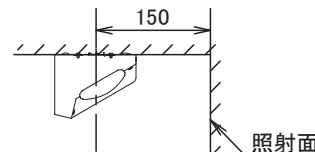

〈施工上のご注意〉

照射面付近に取り付ける場合、器具中心(取付ボルト)までの距離を150mm以上確保してください。器具と照射面が接近しすぎるとライトバーの取り付け/取り外しが困難になります。