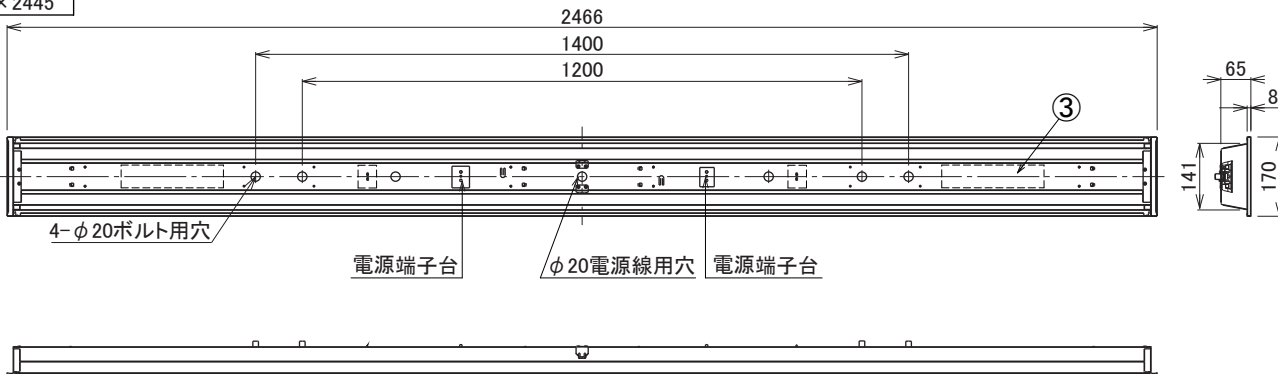

埋込穴寸法
150×2445

〈取り付けボルトの器具内寸法〉

ボルトの引込代は天井面から40mm以下、45mm以上にしてください。

〈組合せ・基本特性〉

器具品番	ユニット品番	セット品番	光源色	色温度 (K)	器具光束 (lm)	消費電力 (W)		入力電流 (A)		
						100V	200V	100V	200V	242V
LXBF-UK110T-W170	LX3U170-95D-110T	LX3-170-90D-UK110T-W170	昼光色	6500	9500	60.6	59.7	0.612	0.314	0.271
	LX3U170-100N-110T	LX3-170-95N-UK110T-W170	昼白色	5000	9500					
	LX3U170-95W-110T	LX3-170-90W-UK110T-W170	白色	4000	9500					
	LX3U170-92WW-110T	LX3-170-87WW-UK110T-W170	温白色	3500	8760					
	LX3U170-90L-110T	LX3-170-85L-UK110T-W170	電球色	3000	8550					