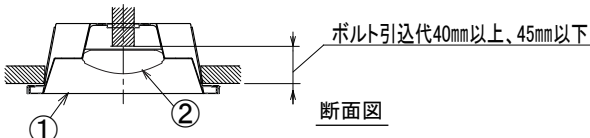

埋込穴寸法
150×2445

〈取り付けボルトの器具内寸法〉

ボルトの引込代は天井面から40mm以下、45mm以上にしてください。

〈組合せ・基本特性〉

器具品番	ユニット品番	セット品番	光源色	色温度 (K)	器具光束 (lm)	消費電力 (W)		入力電流 (A)		
						100V	200V	100V	200V	242V
LXBF-UK110T-W170	LX3U170-95D-110T	LX3-170-90D-UK110T-W170	昼光色	6500	9500	60.6	59.7	0.612	0.314	0.271
	LX3U170-100N-110T	LX3-170-95N-UK110T-W170	昼白色	5000	9500					
	LX3U170-95W-110T	LX3-170-90W-UK110T-W170	白色	4000	9500					
	LX3U170-92WW-110T	LX3-170-87WW-UK110T-W170	温白色	3500	8760					
	LX3U170-90L-110T	LX3-170-85L-UK110T-W170	電球色	3000	8550					