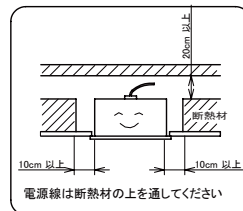

埋込穴寸法
150×2445

〈取り付けボルトの器具内寸法〉

ボルトの引込代は天井面から40mm以下、45mm以上にしてください。

〈組合せ・基本特性〉

器具品番	ユニット品番	セット品番	光源色	色温度 (K)	器具光束 (lm)	消費電力 (W)		入力電流 (A)		
						100V	200V	100V	200V	242V
LXBF-UK110T-W170	LX3U170-95D-110T	LX3-170-90D-UK110T-W170	昼光色	6500	9500	60.6	59.7	0.612	0.314	0.271
	LX3U170-100N-110T	LX3-170-95N-UK110T-W170	昼白色	5000	9500					
	LX3U170-95W-110T	LX3-170-90W-UK110T-W170	白色	4000	9500					
	LX3U170-92WW-110T	LX3-170-87WW-UK110T-W170	温白色	3500	8760					
	LX3U170-90L-110T	LX3-170-85L-UK110T-W170	電球色	3000	8550					