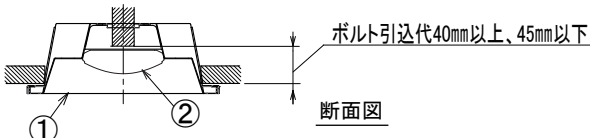

埋込穴寸法
150×2445

〈取り付けボルトの器具内寸法〉

ボルトの引込代は天井面から40mm以下、45mm以上にしてください。

〈組合せ・基本特性〉

器具品番	ユニット品番	セット品番	光源色	色温度 (K)	器具光束 (lm)	消費電力 (W)		入力電流 (A)		
						100V	200V	100V	200V	242V
LXBF-UK110T-W170	LX3U170-47D-110T	LX3-170-45D-UK110T-W170	昼光色	6500	4750	30.5	30.8	0.308	0.162	0.140
	LX3U170-50N-110T	LX3-170-47N-UK110T-W170	昼白色	5000	4750					
	LX3U170-47W-110T	LX3-170-45W-UK110T-W170	白色	4000	4750					
	LX3U170-46WW-110T	LX3-170-43WW-UK110T-W170	温白色	3500	4370					
	LX3U170-45L-110T	LX3-170-42L-UK110T-W170	電球色	3000	4275					