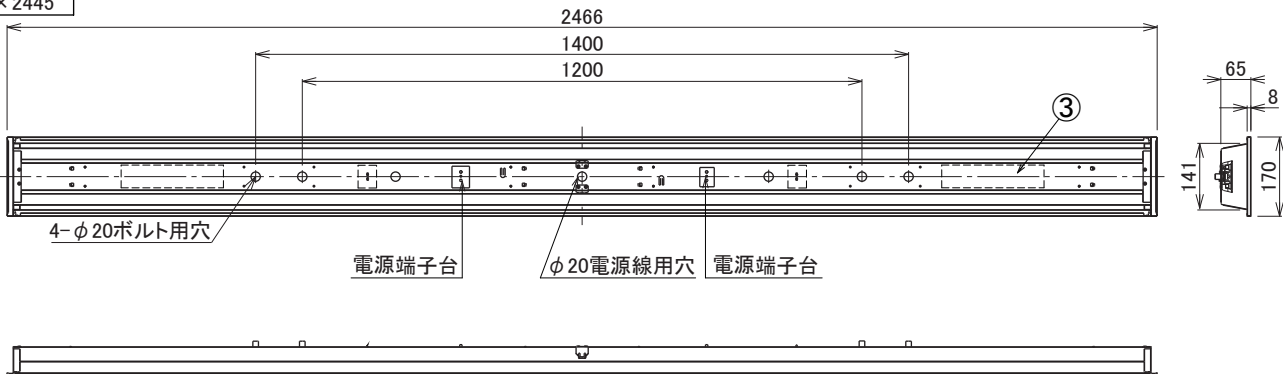

埋込穴寸法
150×2445

〈取り付けボルトの器具内寸法〉

ボルトの引込代は天井面から40mm以下、45mm以上にしてください。

〈組合せ・基本特性〉

器具品番	ユニット品番	セット品番	光源色	色温度 (K)	器具光束 (lm)	消費電力 (W)		入力電流 (A)		
						100V	200V	100V	200V	242V
LXBF-UK110T-W170	LX3U170-47D-110T	LX3-170-45D-UK110T-W170	昼光色	6500	4750	30.5	30.8	0.308	0.162	0.140
	LX3U170-50N-110T	LX3-170-47N-UK110T-W170	昼白色	5000	4750					
	LX3U170-47W-110T	LX3-170-45W-UK110T-W170	白色	4000	4750					
	LX3U170-46WW-110T	LX3-170-43WW-UK110T-W170	温白色	3500	4370					
	LX3U170-45L-110T	LX3-170-42L-UK110T-W170	電球色	3000	4275					