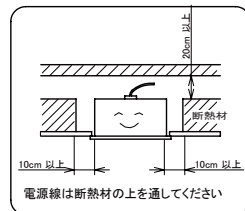

埋込穴寸法
150×2445

〈取り付けボルトの器具内寸法〉

ボルトの引込代は天井面から40mm以下、45mm以上にしてください。

〈組合せ・基本特性〉

器具品番	ユニット品番	セット品番	光源色	色温度 (K)	器具光束 (lm)	消費電力 (W)		入力電流 (A)		
						100V	200V	100V	200V	242V
LXBF-UK110T-W170	LX3U170-47D-110T	LX3-170-45D-UK110T-W170	昼光色	6500	4750	30.5	30.8	0.308	0.162	0.140
	LX3U170-50N-110T	LX3-170-47N-UK110T-W170	昼白色	5000	4750					
	LX3U170-47W-110T	LX3-170-45W-UK110T-W170	白色	4000	4750					
	LX3U170-46WW-110T	LX3-170-43WW-UK110T-W170	温白色	3500	4370					
	LX3U170-45L-110T	LX3-170-42L-UK110T-W170	電球色	3000	4275					