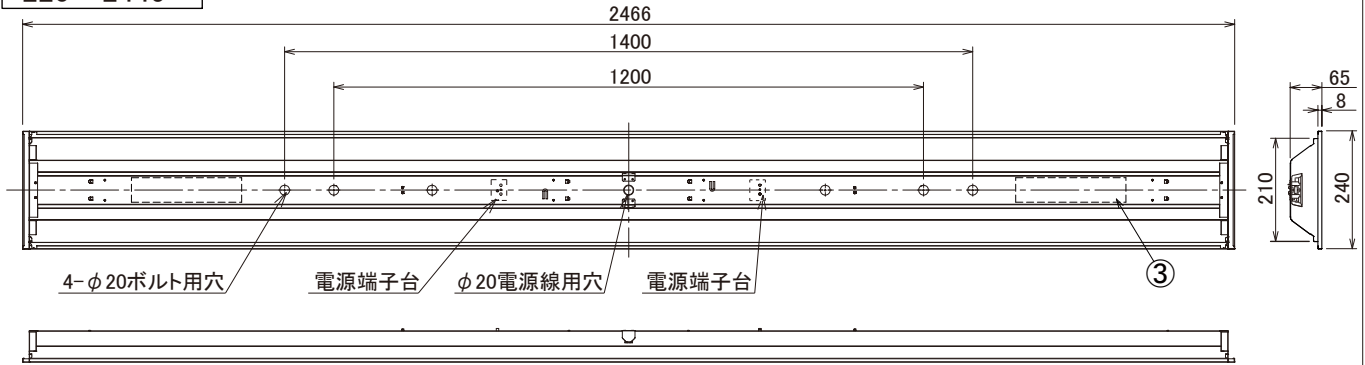

埋込穴寸法
220 × 2445

〈取り付けボルトの器具内寸法〉
ボルトの引込代は天井面から40mm以上、45mm以下にしてください。

〈組合せ・基本特性〉

器具品番	ユニット品番	セット品番	光源色	色温度 (K)	器具光束 (lm)	消費電力 (W)		入力電流 (A)		
						100V	200V	100V	200V	242V
LXBF-UK110T-W240	LX3U170-60D-110T	LX3-170-59D-UK110T-W240	昼光色	6500	6210	39.0	38.6	0.420	0.220	0.192
	LX3U170-64N-110T	LX3-170-62N-UK110T-W240	昼白色	5000	6210					
	LX3U170-60W-110T	LX3-170-59W-UK110T-W240	白色	4000	6210					
	LX3U170-58WW-110T	LX3-170-57WW-UK110T-W240	温白色	3500	5715					
	LX3U170-57L-110T	LX3-170-55L-UK110T-W240	電球色	3000	5585					