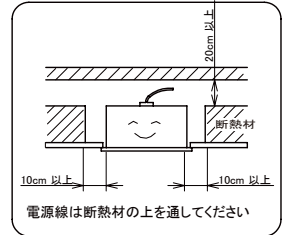

埋込穴寸法
220 × 2445

〈取り付けボルトの器具内寸法〉
ボルトの引込代は天井面から40mm以上、45mm以下にしてください。

〈組合せ・基本特性〉

器具品番	ユニット品番	セット品番	光源色	色温度 (K)	器具光束 (lm)	消費電力 (W)		入力電流 (A)		
						100V	200V	100V	200V	242V
LXBF-UK110T-W240	LX3U170-60D-110T	LX3-170-59D-UK110T-W240	昼光色	6500	6210	39.0	38.6	0.420	0.220	0.192
	LX3U170-64N-110T	LX3-170-62N-UK110T-W240	昼白色	5000	6210					
	LX3U170-60W-110T	LX3-170-59W-UK110T-W240	白色	4000	6210					
	LX3U170-58WW-110T	LX3-170-57WW-UK110T-W240	温白色	3500	5715					
	LX3U170-57L-110T	LX3-170-55L-UK110T-W240	電球色	3000	5585					