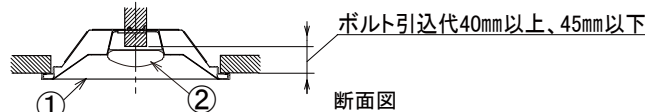

埋込穴寸法
220 × 2445

〈取り付けボルトの器具内寸法〉
ボルトの引込代は天井面から40mm以上、45mm以下にしてください。

〈組合せ・基本特性〉

器具品番	ユニット品番	セット品番	光源色	色温度 (K)	器具光束 (lm)	消費電力 (W)		入力電流 (A)		
						100V	200V	100V	200V	242V
LXBF-UK110T-W240	LX3U170-60D-110T	LX3-170-59D-UK110T-W240	昼光色	6500	6210	39.0	38.6	0.420	0.220	0.192
	LX3U170-64N-110T	LX3-170-62N-UK110T-W240	昼白色	5000	6210					
	LX3U170-60W-110T	LX3-170-59W-UK110T-W240	白色	4000	6210					
	LX3U170-58WW-110T	LX3-170-57WW-UK110T-W240	温白色	3500	5715					
	LX3U170-57L-110T	LX3-170-55L-UK110T-W240	電球色	3000	5585					