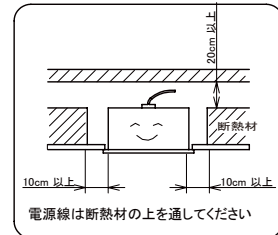

埋込穴寸法
220 × 2445

〈取り付けボルトの器具内寸法〉
ボルトの引込代は天井面から40mm以上、45mm以下にしてください。

〈組合せ・基本特性〉

器具品番	ユニット品番	セット品番	光源色	色温度 (K)	器具光束 (lm)	消費電力 (W)		入力電流 (A)		
						100V	200V	100V	200V	242V
LXBF-UK110T-W240	LX3U170-47D-110T	LX3-170-46D-UK110T-W240	昼光色	6500	4850	30.5	30.8	0.342	0.182	0.160
	LX3U170-50N-110T	LX3-170-48N-UK110T-W240	昼白色	5000	4850					
	LX3U170-47W-110T	LX3-170-46W-UK110T-W240	白色	4000	4850					
	LX3U170-46WW-110T	LX3-170-44WW-UK110T-W240	温白色	3500	4460					
	LX3U170-45L-110T	LX3-170-43L-UK110T-W240	電球色	3000	4365					