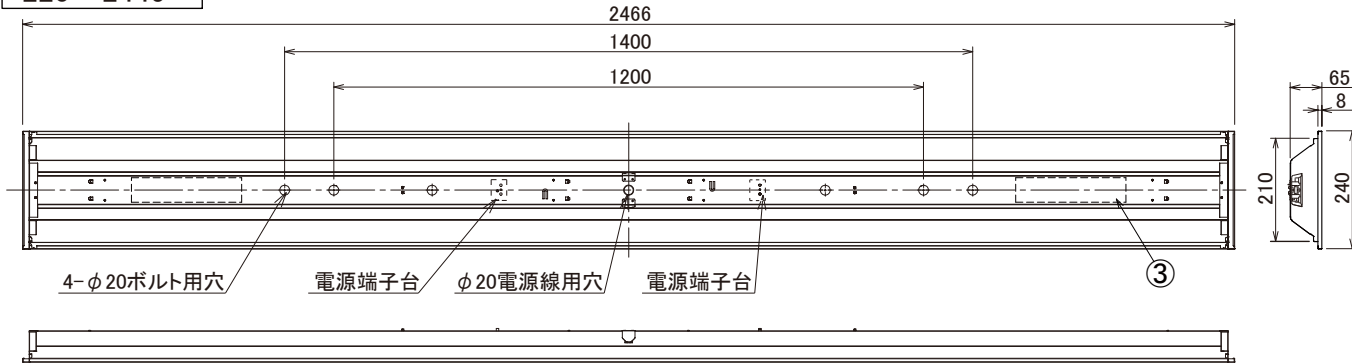

埋込穴寸法
220 × 2445

〈取り付けボルトの器具内寸法〉
ボルトの引込代は天井面から40mm以上、45mm以下にしてください。

〈組合せ・基本特性〉

器具品番	ユニット品番	セット品番	光源色	色温度 (K)	器具光束 (lm)	消費電力 (W)		入力電流 (A)		
						100V	200V	100V	200V	242V
LXBF-UK110T-W240	LX3U170-47D-110T	LX3-170-46D-UK110T-W240	昼光色	6500	4850	30.5	30.8	0.342	0.182	0.160
	LX3U170-50N-110T	LX3-170-48N-UK110T-W240	昼白色	5000	4850					
	LX3U170-47W-110T	LX3-170-46W-UK110T-W240	白色	4000	4850					
	LX3U170-46WW-110T	LX3-170-44WW-UK110T-W240	温白色	3500	4460					
	LX3U170-45L-110T	LX3-170-43L-UK110T-W240	電球色	3000	4365					