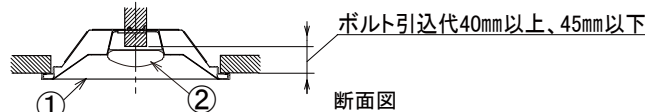

埋込穴寸法
220 × 2445

〈取り付けボルトの器具内寸法〉
ボルトの引込代は天井面から40mm以上、45mm以下にしてください。

〈組合せ・基本特性〉

器具品番	ユニット品番	セット品番	光源色	色温度 (K)	器具光束 (lm)	消費電力 (W)		入力電流 (A)		
						100V	200V	100V	200V	242V
LXBF-UK110T-W240	LX3U170-47D-110T	LX3-170-46D-UK110T-W240	昼光色	6500	4850	30.5	30.8	0.342	0.182	0.160
	LX3U170-50N-110T	LX3-170-48N-UK110T-W240	昼白色	5000	4850					
	LX3U170-47W-110T	LX3-170-46W-UK110T-W240	白色	4000	4850					
	LX3U170-46WW-110T	LX3-170-44WW-UK110T-W240	温白色	3500	4460					
	LX3U170-45L-110T	LX3-170-43L-UK110T-W240	電球色	3000	4365					