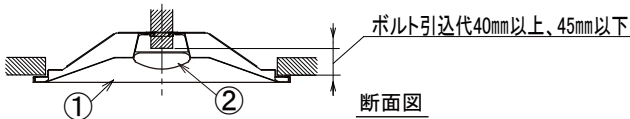

埋込穴寸法
300×2445

〈取り付けボルトの器具内寸法〉
ボルトの引込代は天井面から40mm以上、45mm以下にしてください。

〈組合せ・基本特性〉

器具品番	ユニット品番	セット品番	光源色	色温度 (K)	器具光束 (lm)	消費電力 (W)		入力電流 (A)		
						100V	200V	100V	200V	242V
LXBF-UK110T-W328	LX3U170-95D-110T	LX3-170-93D-UK110T-W328	昼光色	6500	9800	60.6	59.7	0.622	0.322	0.282
	LX3U170-100N-110T	LX3-170-98N-UK110T-W328	昼白色	5000	9800					
	LX3U170-95W-110T	LX3-170-93W-UK110T-W328	白色	4000	9800					
	LX3U170-92WW-110T	LX3-170-90WW-UK110T-W328	温白色	3500	9015					
	LX3U170-90L-110T	LX3-170-88L-UK110T-W328	電球色	3000	8820					