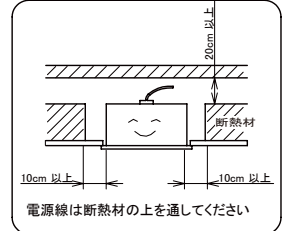

埋込穴寸法
300×2445

〈取り付けボルトの器具内寸法〉
ボルトの引込代は天井面から40mm以上、45mm以下にしてください。

〈組合せ・基本特性〉

器具品番	ユニット品番	セット品番	光源色	色温度 (K)	器具光束 (lm)	消費電力 (W)		入力電流 (A)		
						100V	200V	100V	200V	242V
LXBF-UK110T-W328	LX3U170-95D-110T	LX3-170-93D-UK110T-W328	昼光色	6500	9800	60.6	59.7	0.622	0.322	0.282
	LX3U170-100N-110T	LX3-170-98N-UK110T-W328	昼白色	5000	9800					
	LX3U170-95W-110T	LX3-170-93W-UK110T-W328	白色	4000	9800					
	LX3U170-92WW-110T	LX3-170-90WW-UK110T-W328	温白色	3500	9015					
	LX3U170-90L-110T	LX3-170-88L-UK110T-W328	電球色	3000	8820					