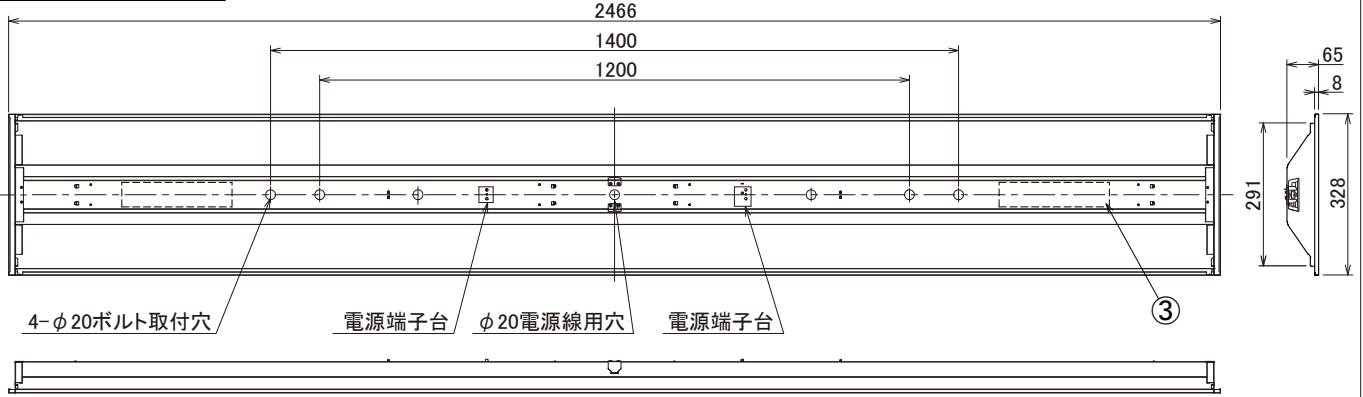

埋込穴寸法
300×2445

〈取り付けボルトの器具内寸法〉
ボルトの引込代は天井面から40mm以上、45mm以下にしてください。

〈組合せ・基本特性〉

器具品番	ユニット品番	セット品番	光源色	色温度 (K)	器具光束 (lm)	消費電力 (W)		入力電流 (A)		
						100V	200V	100V	200V	242V
LXBF-UK110T-W328	LX3U170-95D-110T	LX3-170-93D-UK110T-W328	昼光色	6500	9800	60.6	59.7	0.622	0.322	0.282
	LX3U170-100N-110T	LX3-170-98N-UK110T-W328	昼白色	5000	9800					
	LX3U170-95W-110T	LX3-170-93W-UK110T-W328	白色	4000	9800					
	LX3U170-92WW-110T	LX3-170-90WW-UK110T-W328	温白色	3500	9015					
	LX3U170-90L-110T	LX3-170-88L-UK110T-W328	電球色	3000	8820					