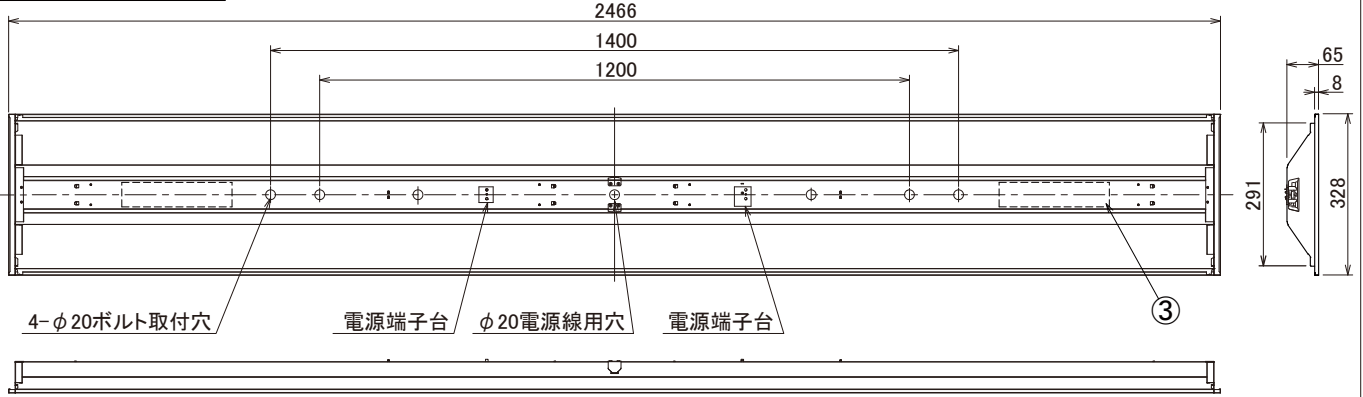

埋込穴寸法
300 × 2445

〈取り付けボルトの器具内寸法〉
ボルトの引込代は天井面から40mm以上、45mm以下にしてください。

〈組合せ・基本特性〉

器具品番	ユニット品番	セット品番	光源色	色温度 (K)	器具光束 (lm)	消費電力 (W)		入力電流 (A)		
						100V	200V	100V	200V	242V
LXBF-UK110T-W328	LX3U170-47D-110T	LX3-170-46D-UK110T-W328	昼光色	6500	4900	30.5	30.8	0.342	0.182	0.160
	LX3U170-50N-110T	LX3-170-49N-UK110T-W328	昼白色	5000	4900					
	LX3U170-47W-110T	LX3-170-46W-UK110T-W328	白色	4000	4900					
	LX3U170-46WW-110T	LX3-170-45WW-UK110T-W328	温白色	3500	4510					
	LX3U170-45L-110T	LX3-170-44L-UK110T-W328	電球色	3000	4410					