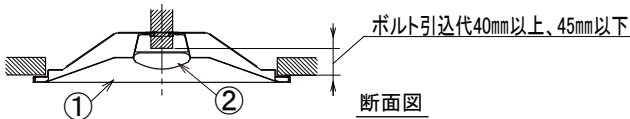

埋込穴寸法
300 × 2445

〈取り付けボルトの器具内寸法〉
ボルトの引込代は天井面から40mm以上、45mm以下にしてください。

〈組合せ・基本特性〉

器具品番	ユニット品番	セット品番	光源色	色温度 (K)	器具光束 (lm)	消費電力 (W)		入力電流 (A)		
						100V	200V	100V	200V	242V
LXBF-UK110T-W328	LX3U170-47D-110T	LX3-170-46D-UK110T-W328	昼光色	6500	4900	30.5	30.8	0.342	0.182	0.160
	LX3U170-50N-110T	LX3-170-49N-UK110T-W328	昼白色	5000	4900					
	LX3U170-47W-110T	LX3-170-46W-UK110T-W328	白色	4000	4900					
	LX3U170-46WW-110T	LX3-170-45WW-UK110T-W328	温白色	3500	4510					
	LX3U170-45L-110T	LX3-170-44L-UK110T-W328	電球色	3000	4410					