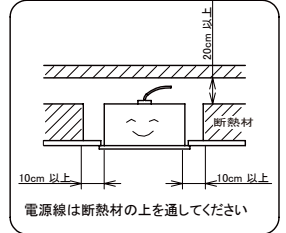

埋込穴寸法
300 × 2445

〈取り付けボルトの器具内寸法〉
ボルトの引込代は天井面から40mm以上、45mm以下にしてください。

〈組合せ・基本特性〉

器具品番	ユニット品番	セット品番	光源色	色温度 (K)	器具光束 (lm)	消費電力 (W)		入力電流 (A)		
						100V	200V	100V	200V	242V
LXBF-UK110T-W328	LX3U170-47D-110T	LX3-170-46D-UK110T-W328	昼光色	6500	4900	30.5	30.8	0.342	0.182	0.160
	LX3U170-50N-110T	LX3-170-49N-UK110T-W328	昼白色	5000	4900					
	LX3U170-47W-110T	LX3-170-46W-UK110T-W328	白色	4000	4900					
	LX3U170-46WW-110T	LX3-170-45WW-UK110T-W328	温白色	3500	4510					
	LX3U170-45L-110T	LX3-170-44L-UK110T-W328	電球色	3000	4410					