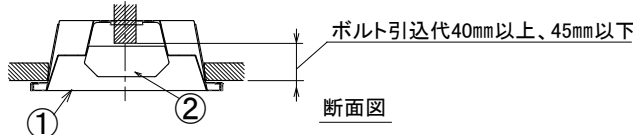

埋込穴寸法
150×2445

〈取り付けボルトの器具内寸法〉
ボルトの引込代は天井面から40mm以上、45mm以下にしてください。

〈組合せ・基本特性〉

器具品番	ユニット品番	セット品番	光源色	色温度	器具光束	消費電力 (W)		入力電流 (A)		
						100V	200V	100V	200V	242V
LXBF-UK110T-W170	LXU190F-47D-110T-LI	LX190F-45D-UK110T-W170-LI	昼光色	6500K	4515lm	29.3	28.7	0.326	0.169	0.140
	LXU190F-50N-110T-LI	LX190F-47N-UK110T-W170-LI	昼白色	5000K	4750lm					
	LXU190F-47W-110T-LI	LX190F-45W-UK110T-W170-LI	白色	4000K	4515lm					
	LXU190F-46WW-110T-LI	LX190F-43WW-UK110T-W170-LI	温白色	3500K	4370lm					
	LXU190F-45L-110T-LI	LX190F-42L-UK110T-W170-LI	電球色	3000K	4275lm					