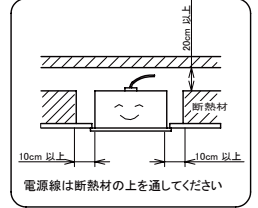

埋込穴寸法
150×2445

〈取り付けボルトの器具内寸法〉
ボルトの引込代は天井面から40mm以上、45mm以下にしてください。

〈組合せ・基本特性〉

器具品番	ユニット品番	セット品番	光源色	色温度	器具光束	消費電力 (W)		入力電流 (A)		
						100V	200V	100V	200V	242V
LXBF-UK110T-W170	LXU190F-47D-110T-LI	LX190F-45D-UK110T-W170-LI	昼光色	6500K	4515lm	29.3	28.7	0.326	0.169	0.140
	LXU190F-50N-110T-LI	LX190F-47N-UK110T-W170-LI	昼白色	5000K	4750lm					
	LXU190F-47W-110T-LI	LX190F-45W-UK110T-W170-LI	白色	4000K	4515lm					
	LXU190F-46WW-110T-LI	LX190F-43WW-UK110T-W170-LI	温白色	3500K	4370lm					
	LXU190F-45L-110T-LI	LX190F-42L-UK110T-W170-LI	電球色	3000K	4275lm					