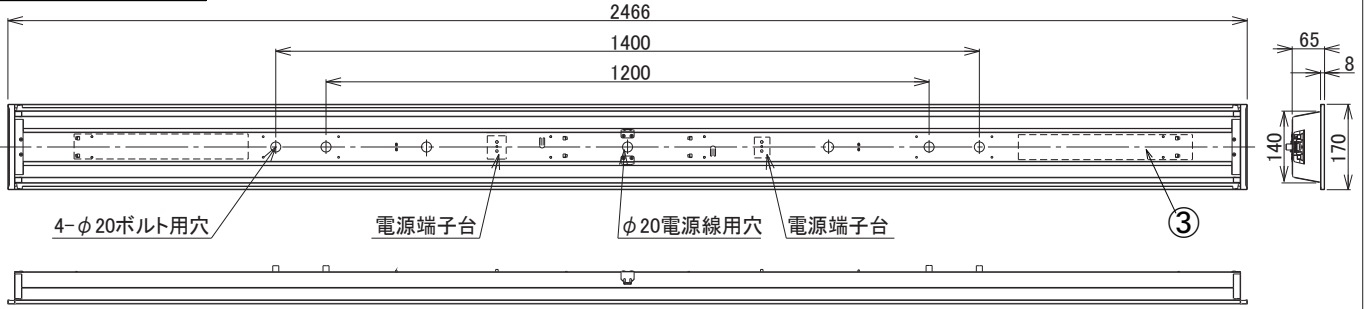

埋込穴寸法
150×2445

〈取り付けボルトの器具内寸法〉
ボルトの引込代は天井面から40mm以上、45mm以下にしてください。

〈組合せ・基本特性〉

器具品番	ユニット品番	セット品番	光源色	色温度	器具光束	消費電力 (W)		入力電流 (A)		
						100V	200V	100V	200V	242V
LXBF-UK110T-W170	LXU190F-47D-110T-LI	LX190F-45D-UK110T-W170-LI	昼光色	6500K	4515lm	29.3	28.7	0.326	0.169	0.140
	LXU190F-50N-110T-LI	LX190F-47N-UK110T-W170-LI	昼白色	5000K	4750lm					
	LXU190F-47W-110T-LI	LX190F-45W-UK110T-W170-LI	白色	4000K	4515lm					
	LXU190F-46WW-110T-LI	LX190F-43WW-UK110T-W170-LI	温白色	3500K	4370lm					
	LXU190F-45L-110T-LI	LX190F-42L-UK110T-W170-LI	電球色	3000K	4275lm					