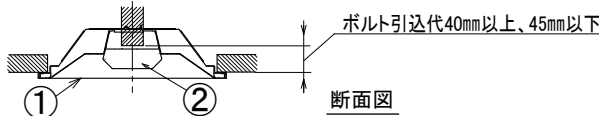

埋込穴寸法  
220×2445

〈取り付けボルトの器具内寸法〉  
ボルトの引込代は天井面から40mm以上、45mm以下にしてください。

〈組合せ・基本特性〉

器具品番	ユニット品番	セット品番	光源色	色温度	器具光束	消費電力 (W)		入力電流 (A)		
						100V	200V	100V	200V	242V
LXBF-UK110T-W240	LXU190F-95D-110T-LI	LX190F-92D-UK110T-W240-LI	昼光色	6500K	9215lm	54.4	53.9	0.604	0.317	0.262
	LXU190F-100N-110T-LI	LX190F-97N-UK110T-W240-LI	昼白色	5000K	9700lm					
	LXU190F-95W-110T-LI	LX190F-92W-UK110T-W240-LI	白色	4000K	9215lm					
	LXU190F-92WW-110T-LI	LX190F-89WW-UK110T-W240-LI	温白色	3500K	8925lm					
	LXU190F-90L-110T-LI	LX190F-87L-UK110T-W240-LI	電球色	3000K	8730lm					