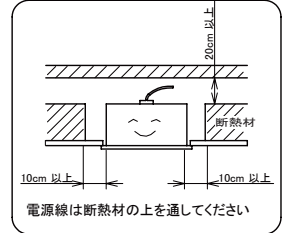

埋込穴寸法  
220×2445

〈取り付けボルトの器具内寸法〉  
ボルトの引込代は天井面から40mm以上、45mm以下にしてください。

〈組合せ・基本特性〉

器具品番	ユニット品番	セット品番	光源色	色温度	器具光束	消費電力 (W)		入力電流 (A)		
						100V	200V	100V	200V	242V
LXBF-UK110T-W240	LXU190F-95D-110T-LI	LX190F-92D-UK110T-W240-LI	昼光色	6500K	9215lm	54.4	53.9	0.604	0.317	0.262
	LXU190F-100N-110T-LI	LX190F-97N-UK110T-W240-LI	昼白色	5000K	9700lm					
	LXU190F-95W-110T-LI	LX190F-92W-UK110T-W240-LI	白色	4000K	9215lm					
	LXU190F-92WW-110T-LI	LX190F-89WW-UK110T-W240-LI	温白色	3500K	8925lm					
	LXU190F-90L-110T-LI	LX190F-87L-UK110T-W240-LI	電球色	3000K	8730lm					