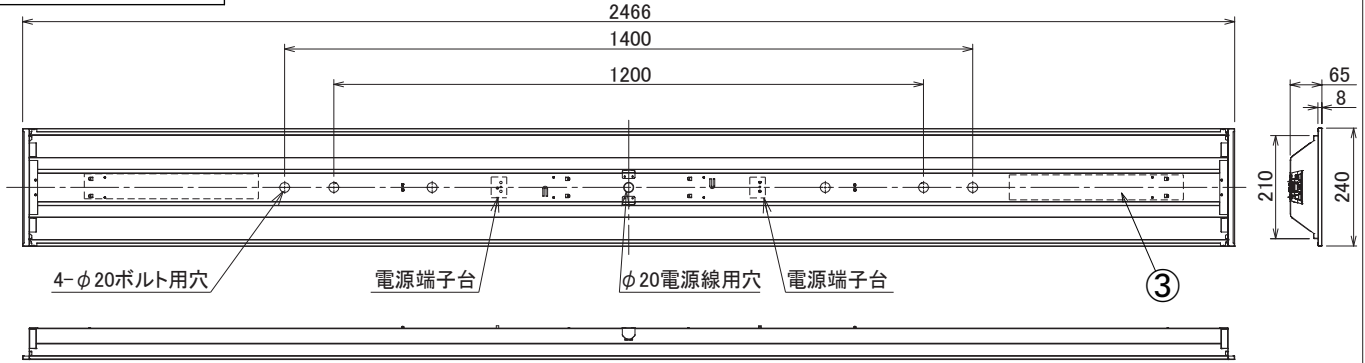

埋込穴寸法  
220×2445

〈取り付けボルトの器具内寸法〉  
ボルトの引込代は天井面から40mm以上、45mm以下にしてください。

〈組合せ・基本特性〉

器具品番	ユニット品番	セット品番	光源色	色温度	器具光束	消費電力 (W)		入力電流 (A)		
						100V	200V	100V	200V	242V
LXBF-UK110T-W240	LXU190F-95D-110T-LI	LX190F-92D-UK110T-W240-LI	昼光色	6500K	9215lm	54.4	53.9	0.604	0.317	0.262
	LXU190F-100N-110T-LI	LX190F-97N-UK110T-W240-LI	昼白色	5000K	9700lm					
	LXU190F-95W-110T-LI	LX190F-92W-UK110T-W240-LI	白色	4000K	9215lm					
	LXU190F-92WW-110T-LI	LX190F-89WW-UK110T-W240-LI	温白色	3500K	8925lm					
	LXU190F-90L-110T-LI	LX190F-87L-UK110T-W240-LI	電球色	3000K	8730lm					