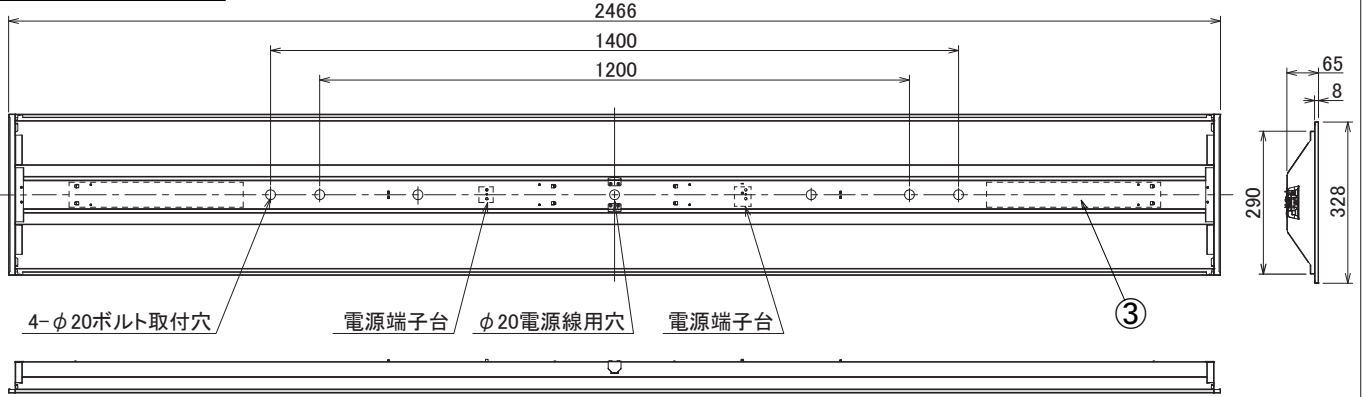

埋込穴寸法
300×2445

〈取り付けボルトの器具内寸法〉
ボルトの引込代は天井面から40mm以上、45mm以下にしてください。

〈組合せ・基本特性〉

器具品番	ユニット品番	セット品番	光源色	色温度	器具光束	消費電力 (W)		入力電流 (A)		
						100V	200V	100V	200V	242V
LXBF-UK110T-W328	LXU190F-47D-110T-LI	LX190F-46D-UK110T-W328-LI	昼光色	6500K	4655lm	29.3	28.7	0.326	0.169	0.140
	LXU190F-50N-110T-LI	LX190F-49N-UK110T-W328-LI	昼白色	5000K	4900lm					
	LXU190F-47W-110T-LI	LX190F-46W-UK110T-W328-LI	白色	4000K	4655lm					
	LXU190F-46WW-110T-LI	LX190F-45WW-UK110T-W328-LI	温白色	3500K	4510lm					
	LXU190F-45L-110T-LI	LX190F-44L-UK110T-W328-LI	電球色	3000K	4410lm					