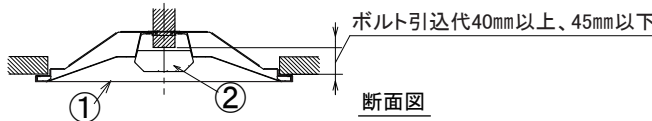

埋込穴寸法
300×2445

〈取り付けボルトの器具内寸法〉
ボルトの引込代は天井面から40mm以上、45mm以下にしてください。

〈組合せ・基本特性〉

器具品番	ユニット品番	セット品番	光源色	色温度	器具光束	消費電力 (W)		入力電流 (A)		
						100V	200V	100V	200V	242V
LXBF-UK110T-W328	LXU190F-47D-110T-LI	LX190F-46D-UK110T-W328-LI	昼光色	6500K	4655lm	29.3	28.7	0.326	0.169	0.140
	LXU190F-50N-110T-LI	LX190F-49N-UK110T-W328-LI	昼白色	5000K	4900lm					
	LXU190F-47W-110T-LI	LX190F-46W-UK110T-W328-LI	白色	4000K	4655lm					
	LXU190F-46WW-110T-LI	LX190F-45WW-UK110T-W328-LI	温白色	3500K	4510lm					
	LXU190F-45L-110T-LI	LX190F-44L-UK110T-W328-LI	電球色	3000K	4410lm					