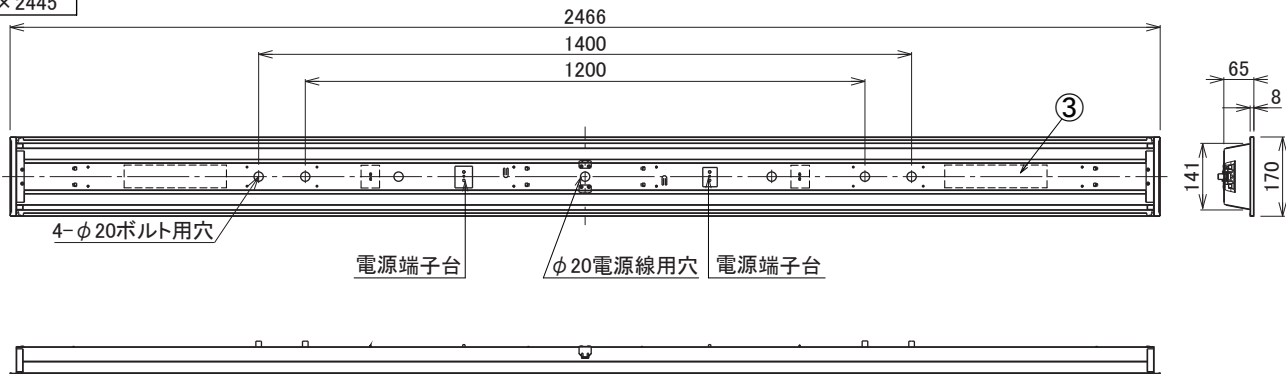

埋込穴寸法
150×2445

〈取り付けボルトの器具内寸法〉
ボルトの引込代は天井面から40mm以下、45mm以上にしてください。

〈組合せ・基本特性〉

器具品番	ユニット品番	セット品番	光源色	色温度 (K)	器具光束 (lm)	消費電力 (W)		入力電流 (A)		
						100V	200V	100V	200V	242V
LXBF-UK110T-W170	LX3U170-127D-110T-LI	LX3-170-120D-UK110T-W170-LI	昼光色	6500	12095					
	LX3U170-134N-110T-LI	LX3-170-127N-UK110T-W170-LI	昼白色	5000	12730					
	LX3U170-127W-110T-LI	LX3-170-120W-UK110T-W170-LI	白色	4000	12095	89.0	84.0	0.900	0.440	0.380
	LX3U170-123WW-110T-LI	LX3-170-117WW-UK110T-W170-LI	温白色	3500	11715					
	LX3U170-120L-110T-LI	LX3-170-114L-UK110T-W170-LI	電球色	3000	11455					