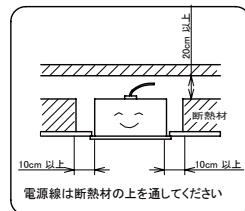

埋込穴寸法
150×2445

〈取り付けボルトの器具内寸法〉
ボルトの引込代は天井面から40mm以下、45mm以上にしてください。

〈組合せ・基本特性〉

器具品番	ユニット品番	セット品番	光源色	色温度 (K)	器具光束 (lm)	消費電力 (W)		入力電流 (A)		
						100V	200V	100V	200V	242V
LXBF-UK110T-W170	LX3U170-127D-110T-LI	LX3-170-120D-UK110T-W170-LI	昼光色	6500	12095					
	LX3U170-134N-110T-LI	LX3-170-127N-UK110T-W170-LI	昼白色	5000	12730					
	LX3U170-127W-110T-LI	LX3-170-120W-UK110T-W170-LI	白色	4000	12095	89.0	84.0	0.900	0.440	0.380
	LX3U170-123WW-110T-LI	LX3-170-117WW-UK110T-W170-LI	温白色	3500	11715					
	LX3U170-120L-110T-LI	LX3-170-114L-UK110T-W170-LI	電球色	3000	11455					