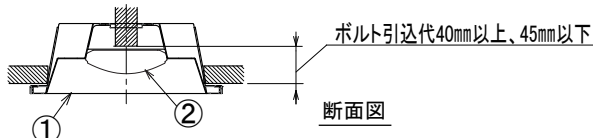

埋込穴寸法
150×2445

〈取り付けボルトの器具内寸法〉
ボルトの引込代は天井面から40mm以下、45mm以上にしてください。

〈組合せ・基本特性〉

器具品番	ユニット品番	セット品番	光源色	色温度 (K)	器具光束 (lm)	消費電力 (W)		入力電流 (A)		
						100V	200V	100V	200V	242V
LXBF-UK110T-W170	LX3U170-127D-110T-LI	LX3-170-120D-UK110T-W170-LI	昼光色	6500	12095					
	LX3U170-134N-110T-LI	LX3-170-127N-UK110T-W170-LI	昼白色	5000	12730					
	LX3U170-127W-110T-LI	LX3-170-120W-UK110T-W170-LI	白色	4000	12095	89.0	84.0	0.900	0.440	0.380
	LX3U170-123WW-110T-LI	LX3-170-117WW-UK110T-W170-LI	温白色	3500	11715					
	LX3U170-120L-110T-LI	LX3-170-114L-UK110T-W170-LI	電球色	3000	11455					