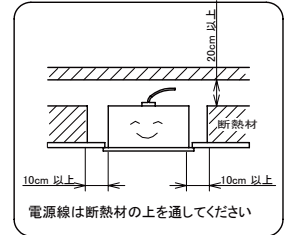

埋込穴寸法
220 × 2445

〈取り付けボルトの器具内寸法〉
ボルトの引込代は天井面から40mm以上、45mm以下にしてください。

〈組合せ・基本特性〉

器具品番	ユニット品番	セット品番	光源色	色温度 (K)	器具光束 (lm)	消費電力 (W)		入力電流 (A)		
						100V	200V	100V	200V	242V
LXBF-UK110T-W240	LX3U170-127D-110T-LI	LX3-170-123D-UK110T-W240-LI	昼光色	6500	12350	89.0	84.0	0.900	0.440	0.380
	LX3U170-134N-110T-LI	LX3-170-130N-UK110T-W240-LI	昼白色	5000	13000					
	LX3U170-127W-110T-LI	LX3-170-123W-UK110T-W240-LI	白色	4000	12350					
	LX3U170-123WW-110T-LI	LX3-170-119WW-UK110T-W240-LI	温白色	3500	11960					
	LX3U170-120L-110T-LI	LX3-170-117L-UK110T-W240-LI	電球色	3000	11700					