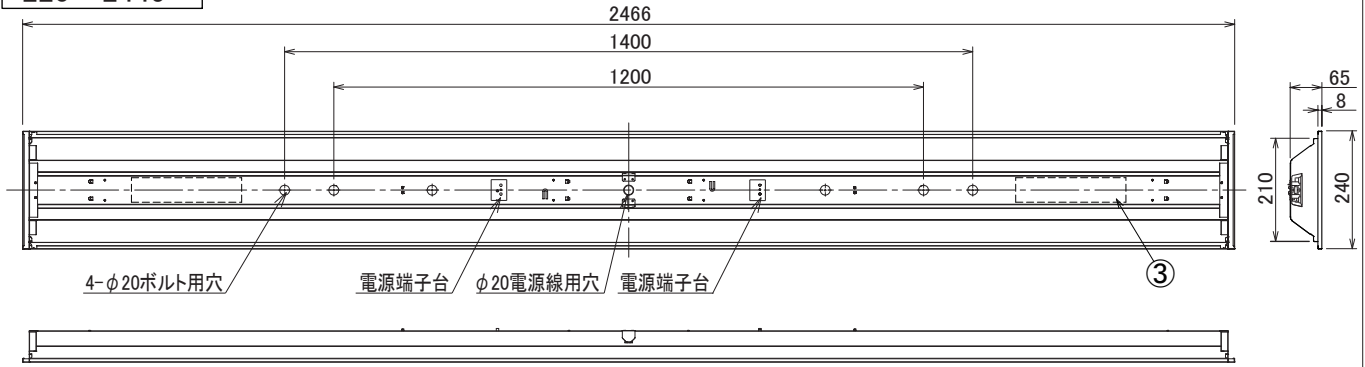

埋込穴寸法
220 × 2445

〈取り付けボルトの器具内寸法〉
ボルトの引込代は天井面から40mm以上、45mm以下にしてください。

〈組合せ・基本特性〉

器具品番	ユニット品番	セット品番	光源色	色温度 (K)	器具光束 (lm)	消費電力 (W)		入力電流 (A)		
						100V	200V	100V	200V	242V
LXBF-UK110T-W240	LX3U170-127D-110T-LI	LX3-170-123D-UK110T-W240-LI	昼光色	6500	12350	89.0	84.0	0.900	0.440	0.380
	LX3U170-134N-110T-LI	LX3-170-130N-UK110T-W240-LI	昼白色	5000	13000					
	LX3U170-127W-110T-LI	LX3-170-123W-UK110T-W240-LI	白色	4000	12350					
	LX3U170-123WW-110T-LI	LX3-170-119WW-UK110T-W240-LI	温白色	3500	11960					
	LX3U170-120L-110T-LI	LX3-170-117L-UK110T-W240-LI	電球色	3000	11700					