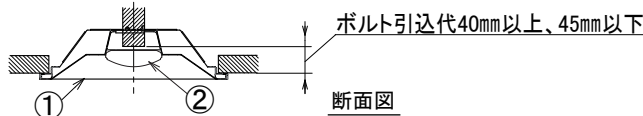

埋込穴寸法
220 × 2445

〈取り付けボルトの器具内寸法〉
ボルトの引込代は天井面から40mm以上、45mm以下にしてください。

〈組合せ・基本特性〉

器具品番	ユニット品番	セット品番	光源色	色温度 (K)	器具光束 (lm)	消費電力 (W)		入力電流 (A)		
						100V	200V	100V	200V	242V
LXBF-UK110T-W240	LX3U170-127D-110T-LI	LX3-170-123D-UK110T-W240-LI	昼光色	6500	12350	89.0	84.0	0.900	0.440	0.380
	LX3U170-134N-110T-LI	LX3-170-130N-UK110T-W240-LI	昼白色	5000	13000					
	LX3U170-127W-110T-LI	LX3-170-123W-UK110T-W240-LI	白色	4000	12350					
	LX3U170-123WW-110T-LI	LX3-170-119WW-UK110T-W240-LI	温白色	3500	11960					
	LX3U170-120L-110T-LI	LX3-170-117L-UK110T-W240-LI	電球色	3000	11700					