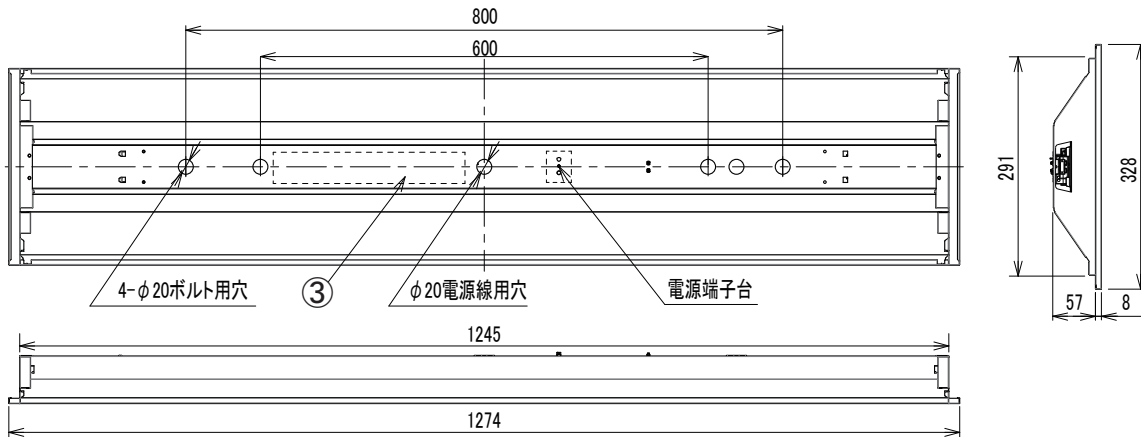

埋込穴寸法  
300×1257

〈取り付けボルトの器具内寸法〉  
ボルトの引込代は天井面から40mm以上、45mm以下にしてください。

〈組合せ・基本特性〉

器具品番	ユニット品番	セット品番	光源色	色温度 (K)	器具光束 (lm)	消費電力 (W)		入力電流 (A)		
						100V	200V	100V	200V	242V
LXBF-UK40-W328	LXU190F-65D-40S-LIL	LX190F-64D-UK40-W328-LIL	昼光色	6500	6425	37.0	36.7	0.411	0.216	0.178
	LXU190F-69N-40S-LIL	LX190F-67N-UK40-W328-LIL	昼白色	5000	6760					
	LXU190F-65W-40S-LIL	LX190F-64W-UK40-W328-LIL	白色	4000	6425					
	LXU190F-63WW-40S-LIL	LX190F-62WW-UK40-W328-LIL	温白色	3500	6225					
	LXU190F-62L-40S-LIL	LX190F-60L-UK40-W328-LIL	電球色	3000	6085					