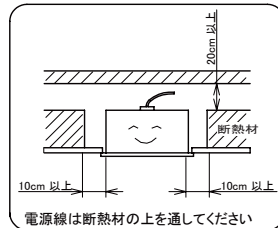

埋込穴寸法  
300×1257

〈取り付けボルトの器具内寸法〉  
ボルトの引込代は天井面から40mm以上、45mm以下にしてください。

〈組合せ・基本特性〉

器具品番	ユニット品番	セット品番	光源色	色温度 (K)	器具光束 (lm)	消費電力 (W)		入力電流 (A)		
						100V	200V	100V	200V	242V
LXBF-UK40-W328	LXU190F-65D-40S-LIL	LX190F-64D-UK40-W328-LIL	昼光色	6500	6425	37.0	36.7	0.411	0.216	0.178
	LXU190F-69N-40S-LIL	LX190F-67N-UK40-W328-LIL	昼白色	5000	6760					
	LXU190F-65W-40S-LIL	LX190F-64W-UK40-W328-LIL	白色	4000	6425					
	LXU190F-63WW-40S-LIL	LX190F-62WW-UK40-W328-LIL	温白色	3500	6225					
	LXU190F-62L-40S-LIL	LX190F-60L-UK40-W328-LIL	電球色	3000	6085					