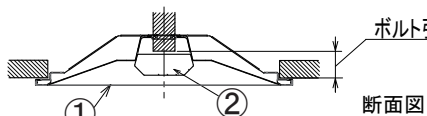

埋込穴寸法  
300×1257

〈取り付けボルトの器具内寸法〉  
ボルトの引込代は天井面から40mm以上、45mm以下にしてください。

〈組合せ・基本特性〉

器具品番	ユニット品番	セット品番	光源色	色温度 (K)	器具光束 (lm)	消費電力 (W)		入力電流 (A)		
						100V	200V	100V	200V	242V
LXBF-UK40-W328	LXU190F-65D-40S-LIL	LX190F-64D-UK40-W328-LIL	昼光色	6500	6425	37.0	36.7	0.411	0.216	0.178
	LXU190F-69N-40S-LIL	LX190F-67N-UK40-W328-LIL	昼白色	5000	6760					
	LXU190F-65W-40S-LIL	LX190F-64W-UK40-W328-LIL	白色	4000	6425					
	LXU190F-63WW-40S-LIL	LX190F-62WW-UK40-W328-LIL	温白色	3500	6225					
	LXU190F-62L-40S-LIL	LX190F-60L-UK40-W328-LIL	電球色	3000	6085					