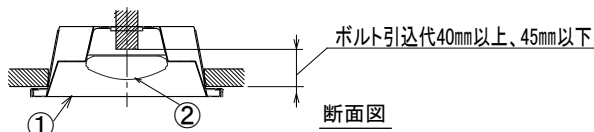

埋込穴寸法
150×648

〈取り付けボルトの器具内寸法〉
ボルトの引込代は天井面から40mm以上、45mm以下にしてください。

〈組合せ・基本特性〉

器具品番	ユニット品番	セット品番	光源色	色温度 (K)	器具光束 (lm)	消費電力 (W)		入力電流 (A)		
						100V	200V	100V	200V	242V
LX3B-UK20-W170	LX3U170-9D-20	LX3-170-9D-UK20-W170	昼光色	6500	950	6.1	6.3	0.062	0.035	0.032
	LX3U170-10N-20	LX3-170-9N-UK20-W170	昼白色	5000	950					
	LX3U170-9W-20	LX3-170-9W-UK20-W170	白色	4000	950					
	LX3U170-9WW-20	LX3-170-8WW-UK20-W170	温白色	3500	875					
	LX3U170-9L-20	LX3-170-8L-UK20-W170	電球色	3000	855					