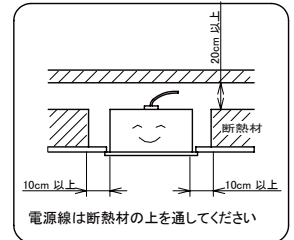

埋込穴寸法
150×648

〈取り付けボルトの器具内寸法〉
ボルトの引込代は天井面から40mm以上、45mm以下にしてください。

〈組合せ・基本特性〉

器具品番	ユニット品番	セット品番	光源色	色温度 (K)	器具光束 (lm)	消費電力 (W)		入力電流 (A)		
						100V	200V	100V	200V	242V
LX3B-UK20-W170	LX3U170-9D-20	LX3-170-9D-UK20-W170	昼光色	6500	950	6.1	6.3	0.062	0.035	0.032
	LX3U170-10N-20	LX3-170-9N-UK20-W170	昼白色	5000	950					
	LX3U170-9W-20	LX3-170-9W-UK20-W170	白色	4000	950					
	LX3U170-9WW-20	LX3-170-8WW-UK20-W170	温白色	3500	875					
	LX3U170-9L-20	LX3-170-8L-UK20-W170	電球色	3000	855					