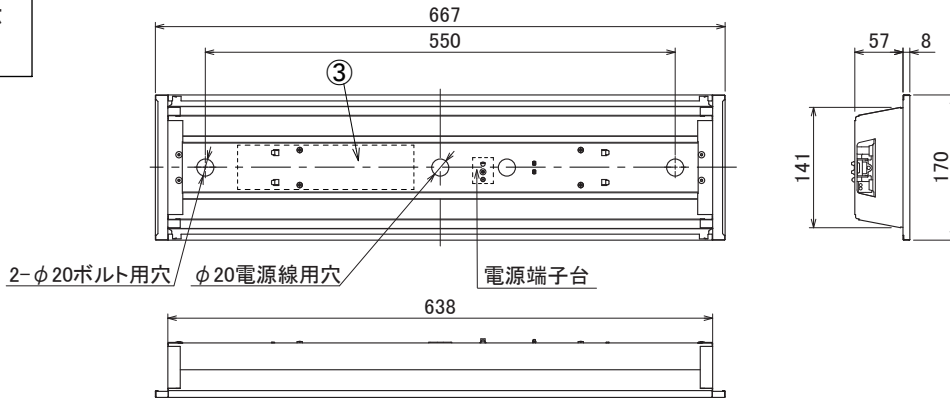

埋込穴寸法
150×648

〈取り付けボルトの器具内寸法〉
ボルトの引込代は天井面から40mm以上、45mm以下にしてください。

〈組合せ・基本特性〉

器具品番	ユニット品番	セット品番	光源色	色温度 (K)	器具光束 (lm)	消費電力 (W)		入力電流 (A)		
						100V	200V	100V	200V	242V
LX3B-UK20-W170	LX3U170-9D-20	LX3-170-9D-UK20-W170	昼光色	6500	950	6.1	6.3	0.062	0.035	0.032
	LX3U170-10N-20	LX3-170-9N-UK20-W170	昼白色	5000	950					
	LX3U170-9W-20	LX3-170-9W-UK20-W170	白色	4000	950					
	LX3U170-9WW-20	LX3-170-8WW-UK20-W170	温白色	3500	875					
	LX3U170-9L-20	LX3-170-8L-UK20-W170	電球色	3000	855					