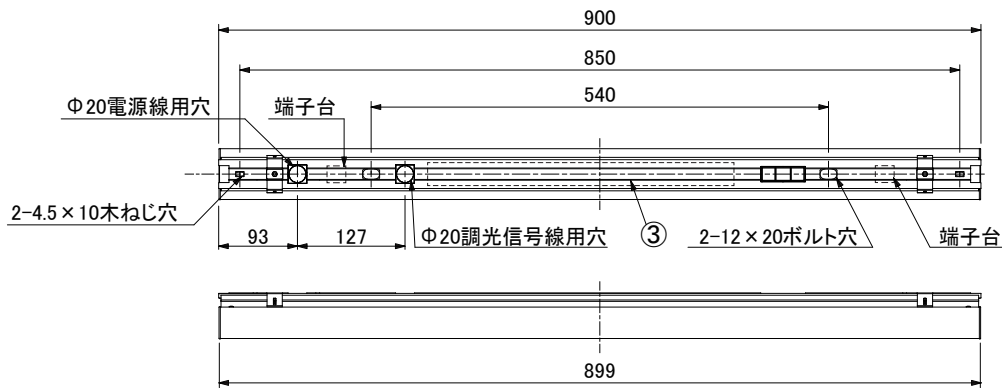

# LINELUX edge DALI制御方式

〈取り付けボルトの器具内寸法〉  
取り付けボルト寸法は、15mm以上、20mm以下にしてください。

## 〈組合せ・基本特性〉

器具品番	ユニット品番	セット品番	光源色	色温度 (K)	器具光束 (lm)	消費電力 (W)			入力電流 (A)		
						100V	200V	242V	100V	200V	242V
EGB-CL09	EGU-22N-09-DA	EG-22N-CL09-DA	昼白色	5000	2250	15.3	15.3	15.3	0.16	0.09	0.08
	EGU-21W-09-DA	EG-21W-CL09-DA	白色	4000	2140						
	EGU-20WW-09-DA	EG-20WW-CL09-DA	温白色	3500	2070						
	EGU-20L-09-DA	EG-20L-CL09-DA	電球色	3000	2030						
	EGU-19L27-09-DA	EG-19L27-CL09-DA	電球色	2700	1950						