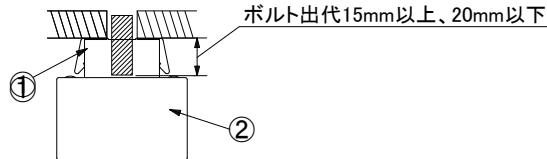

# LINELUX edge DALI制御方式

〈取り付けボルトの器具内寸法〉  
取り付けボルト寸法は、15mm以上、20mm以下にしてください。