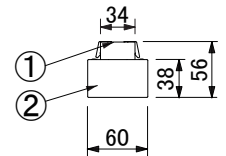

末端専用

〈使用上の注意〉

- ・LED素子には光色、明るさにバラツキがあるため、同じ形名の商品でも光色、明るさが異なる場合があります。ご了承ください。
- ・器具を改造しないでください。落下、感電、火災の原因となります。
- ・お手入れの際は必ず主電源を切ってください。感電の原因になります。
- ・一般屋内でご使用の場合でも、オイルミストが発生するところ、メッキ工場など腐食性ガス、蒸気、液体にさらされる可能性のある場所、器具周囲に硫黄成分が存在する場所では使用しないでください。(一般の食品や薬品、紙類などには硫黄成分が含まれる場合があります。)光学性能に影響を与える場合があります。
- ・ラジオ、TVや赤外線リモコン方式の機器は照明器具から離してご使用ください。雑音が入ったり、正常に作動しない場合があります。
- ・同時通信等の誘導無線をご使用になられる場合、雑音が入る場合があります。事前に確認し、対策を講じてください。
- ・スイッチを接地側に付けた場合、消灯後もランプが薄暗く発光する場合がありますので、必ず非接地側(電圧側)にお取り付けください。(接地極のない電源では両切りスイッチをご使用ください。)
- ・ランプを長時間直視しないでください。健康を害する恐れがあります。
- ・照明器具の電源は、電子レンジやコピー機等の高ワット製品とは回路を分けてご使用ください。高ワット製品の使用時にちらつくことがあります。
- ・ビデオカメラや防犯カメラを通して照射された面を見た時の画像に、ちらつきや縞模様が見られる場合があります。
- ・点灯中や消灯直後に、器具プラスチック部品の伸縮によるきしみ音が発生することがありますが、故障や異常ではありません。
- ・1200mmまたは900mmタイプの商品から、付属品の送り用電線を用いて給電します。1200mm、900mmタイプの商品と合わせてご使用ください。