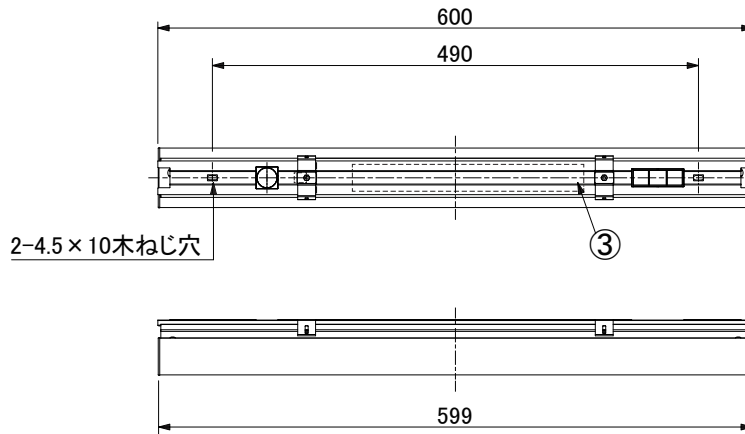

末端専用

〈使用上の注意〉

- ・LED素子には光色、明るさにバラツキがあるため、同じ形名の商品でも光色、明るさが異なる場合があります。ご了承ください。
- ・器具を改造しないでください。落下、感電、火災の原因となります。
- ・お手入れの際は必ず主電源を切ってください。感電の原因になります。
- ・一般屋内でご使用の場合でも、オイルミストが発生するところ、メッキ工場など腐食性ガス、蒸気、液体にさらされる可能性のある場所、器具周囲に硫黄成分が存在する場所では使用しないでください。(一般の食品や薬品、紙類などには硫黄成分が含まれる場合があります。)光学性能に影響を与える場合があります。
- ・ラジオ、TVや赤外線リモコン方式の機器は照明器具から離してご使用ください。雑音が入ったり、正常に作動しない場合があります。
- ・同時通信等の誘導無線をご使用になられる場合、雑音が入る場合があります。事前に確認し、対策を講じてください。
- ・スイッチを接地側に付けた場合、消灯後もランプが薄暗く発光する場合がありますので、必ず非接地側(電圧側)にお取り付けください。(接地極のない電源では両切りスイッチをご使用ください。)
- ・ランプを長時間直視しないでください。健康を害する恐れがあります。
- ・照明器具の電源は、電子レンジやコピー機等の高ワット製品とは回路を分けてご使用ください。高ワット製品の使用時にちらつくことがあります。
- ・ビデオカメラや防犯カメラを通して照射された面を見た時の画像に、ちらつきや縞模様が見られる場合があります。
- ・点灯中や消灯直後に、器具プラスチック部品の伸縮によるきしみ音が発生することがありますが、故障や異常ではありません。
- ・1200mmまたは900mmタイプの商品から、付属品の送り用電線を用いて給電します。1200mm、900mmタイプの商品と合わせてご使用ください。

〈付属品〉

- ・コネクタ付 送り用電線
- ・連結金具 × 1

※LINELUX edge専用

〈施工上の注意〉

- ・送り配線専用器具です。隣接する器具から送り配線で施工してください。
- ・器具設置面は凸凹のないよう、処理を施して取付けてください。

⚠ 安全に関するご注意

- ・この器具は、一般通常環境の屋内水平天井直付専用器具です。一般通常環境以外の所、傾斜天井、屋外、湿気が多い所、水気のかかる所、壁面、床面では使用しないでください。落下、感電、火災の原因になります。
- ・電源電圧は、器具銘板に記載されている電圧±6%以内でご使用ください。また、電源周波数は器具銘板に従って正しく使用してください。感電、火災の原因になります。
- ・器具を改造しないでください。落下、感電、火災の原因となります。

特記事項

- ・光束維持時間 40,000時間(光束維持率85%)
- ・演色性 Ra83

No.	部品名	材質	数量	備考	品名	ラインルクスエッジ 直付型	取付場所	屋内水平天井直付専用	変更日	2025年 11月 17日
4	コネクタ付 送り用電線		1	付属品	電源接続	送り用電線接続				
3	電源ユニット	-	1	LEDユニット内蔵	定格電圧	AC100-242V				
2	LEDユニット	-	1	別梱包	器具質量 (ユニット含)	0.6kg	定格周波数	50/60Hz		作成日 2021年 06月 07日
1	直付型本体	アルミニウム、SGCC	1	白色塗装	作成	検図	承認			
					茂木	土居	鈴木			

IRIS アイリスオーヤマ株式会社