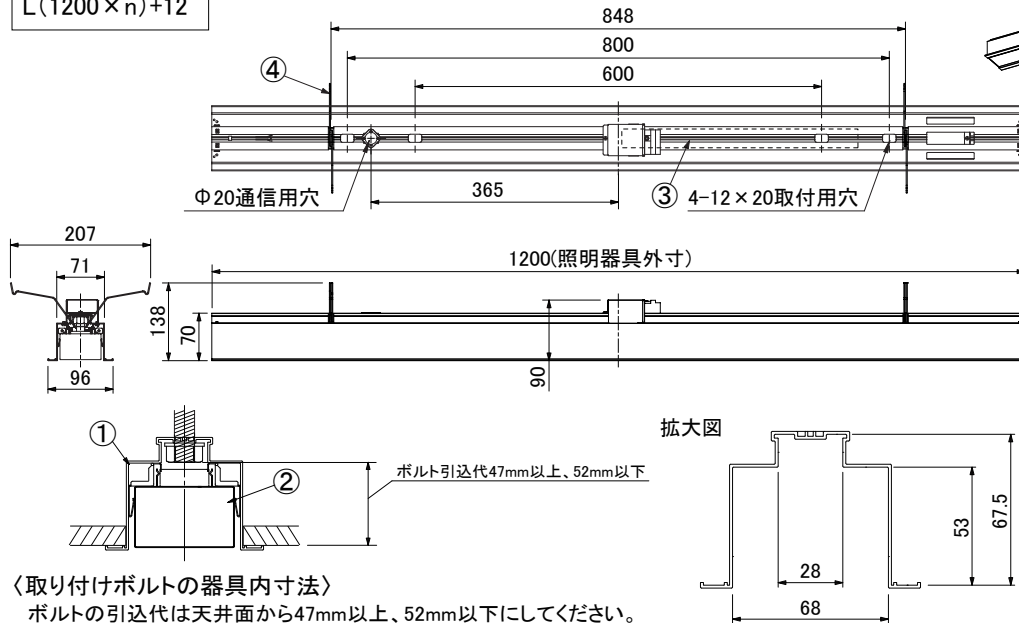

埋込穴寸法
W80×
L(1200×n)+12

※n=連結する器具台数

〈付属品〉

- ・エンドパーツ×2
- ・低頭ねじ×4
- ※セットで使用します

- ・連結パーツ×2
- ・タッピングねじ×2
- ※セットで使用します

- ・取り外し用具×1

〈取り付けボルトの器具内寸法〉

ボルトの引込代は天井面から47mm以上、52mm以下にしてください。

〈組合せ・基本特性〉

器具品番	ユニット品番	セット品番	光源色	色温度 (K)	器具光束 (lm)	消費電力 (W)			入力電流 (A)		
						100V	200V	242V	100V	200V	242V
EGB-UK12	EGU-30N-UK12	EG-21N-UK12	昼白色	5000	2130	19.8	19.8	19.8	0.21	0.12	0.11
	EGU-28W-UK12	EG-20W-UK12	白色	4000	2020						
	EGU-27WW-UK12	EG-19WW-UK12	温白色	3500	1960						
	EGU-27L-UK12	EG-19L-UK12	電球色	3000	1920						
	EGU-26L27-UK12	EG-18L27-UK12	電球色	2700	1850						