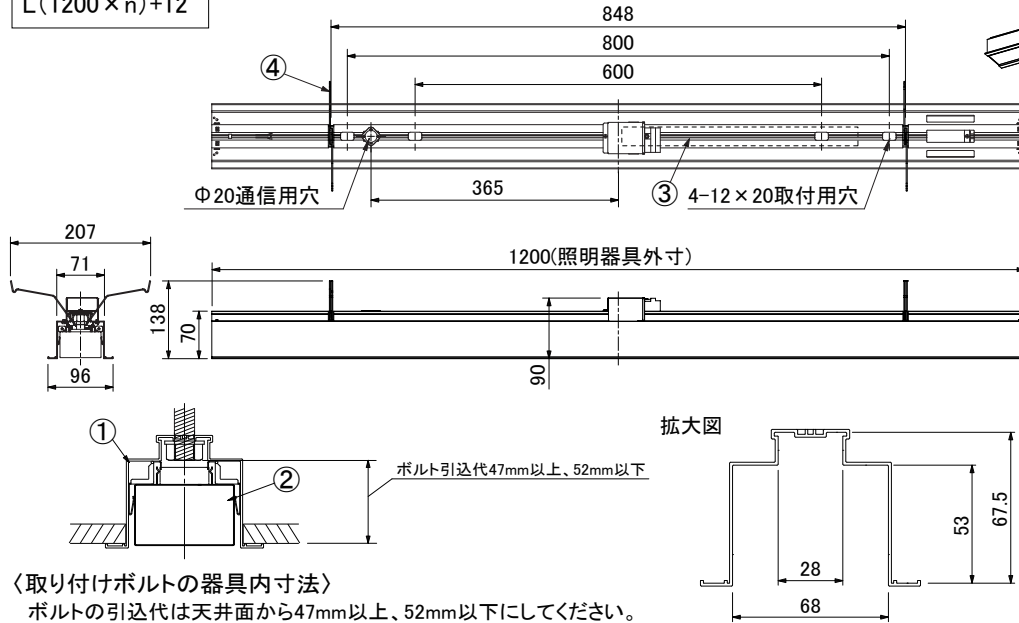

LINELUX edge DALI制御方式

埋込穴寸法
W80×
L(1200×n)+12

※n=連結する器具台数

〈付属品〉

- ・エンドパーツ×2
- ・低頭ねじ×4
- ※セットで使用します

- ・連結パーツ×2
- ・タッピングねじ×2
- ※セットで使用します

- ・取り外し用具×1

〈取り付けボルトの器具内寸法〉

ボルトの引込代は天井面から47mm以上、52mm以下にしてください。

〈組合せ・基本特性〉

器具品番	ユニット品番	セット品番	光源色	色温度 (K)	器具光束 (lm)	消費電力 (W)			入力電流 (A)		
						100V	200V	242V	100V	200V	242V
EGB-UK12	EGU-30N-UK12-DA	EG-21N-UK12-DA	昼白色	5000	2130	20.3	20.3	20.3	0.21	0.12	0.11
	EGU-28W-UK12-DA	EG-20W-UK12-DA	白色	4000	2020						
	EGU-27WW-UK12-DA	EG-19WW-UK12-DA	温白色	3500	1960						
	EGU-27L-UK12-DA	EG-19L-UK12-DA	電球色	3000	1920						
	EGU-26L27-UK12-DA	EG-18L27-UK12-DA	電球色	2700	1850						