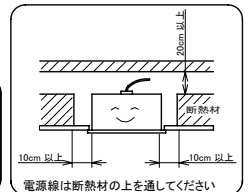

⚠ 安全に関するご注意

- ・この器具は、一般通常環境の屋内水平天井埋込専用器具です。一般通常環境以外の所、傾斜天井、屋外、湿気が多い所、水気のかかる所、壁面、床面では使用しないでください。落下、感電、火災の原因となります。
- ・電源電圧は、器具銘板に記載されている電圧±6%内でご使用ください。また、電源周波数は器具銘板に従って正しく使用してください。感電、火災の原因となります。
- ・器具を改造しないでください。落下、感電、火災の原因となります。
- ・送り容量は6A以下でご使用ください。

特記事項

- ・設計寿命 約40,000時間
- ・演色性 Ra85
- ・DALI制御対応
- ・調光範囲 1~100%

No.	部品名	材質	数量	備考	品名	ラインルクスエッジ 埋込型	取付場所	屋内水平天井埋込専用	電源接続	送り配線専用	定格電圧	AC100-242V	変更日	2023年 09月 12日	器具質量 (ユニット含)	2.0kg	定格周波数	50/60Hz	作成日	2021年 10月 14日
4	天井パネ	-	2																	
3	電源ユニット	-	1	LEDユニット内蔵																
2	LEDユニット	-	1	別梱包																
1	埋込型本体	アルミニウム	1	白色塗装																
					茂木	谷藤	八巻													

IRIS アイリスオーヤマ株式会社