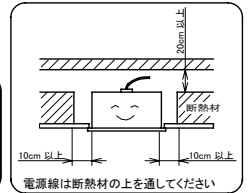

ボルトの引込代は天井面から47mm以上、52mm以下にしてください。

〈組合せ・基本特性〉

器具品番	ユニット品番	セット品番	光源色	色温度 (K)	器具光束 (lm)	消費電力 (W)			入力電流 (A)		
						100V	200V	242V	100V	200V	242V
EGB-UK12	EGU-50N-UK12-D	EG-35N-UK12-D	昼白色	5000	3550	33.4	33.0	33.1	0.35	0.18	0.16
	EGU-47W-UK12-D	EG-33W-UK12-D	白色	4000	3370						
	EGU-46WW-UK12-D	EG-32WW-UK12-D	温白色	3500	3270						
	EGU-45L-UK12-D	EG-32L-UK12-D	電球色	3000	3200						
	EGU-43L27-UK12-D	EG-30L27-UK12-D	電球色	2700	3080						

〈施工上の注意〉

- ・電源線の引き込み穴から余分な電源線を天井裏に押し込むため、天井裏には障害物が無いようにしてください。
- ・電源線の器具送り配線は、天井裏に電源線を戻して配線することを推奨します。
- ・器具設置面は凸凹のないよう、処理を施して取付けてください。

⚠ 安全に関するご注意

- ・この器具は、一般通常環境の屋内水平天井埋込専用器具です。一般通常環境以外の所、傾斜天井、屋外、湿気が多い所、水気のかかる所、壁面、床面では使用しないでください。落下、感電、火災の原因となります。
- ・電源電圧は、器具銘板に記載されている電圧±6%内でご使用ください。また、電源周波数は器具銘板に従って正しく使用してください。感電、火災の原因となります。
- ・器具を改造しないでください。落下、感電、火災の原因となります。
- ・送り容量は6A以下でご使用ください。