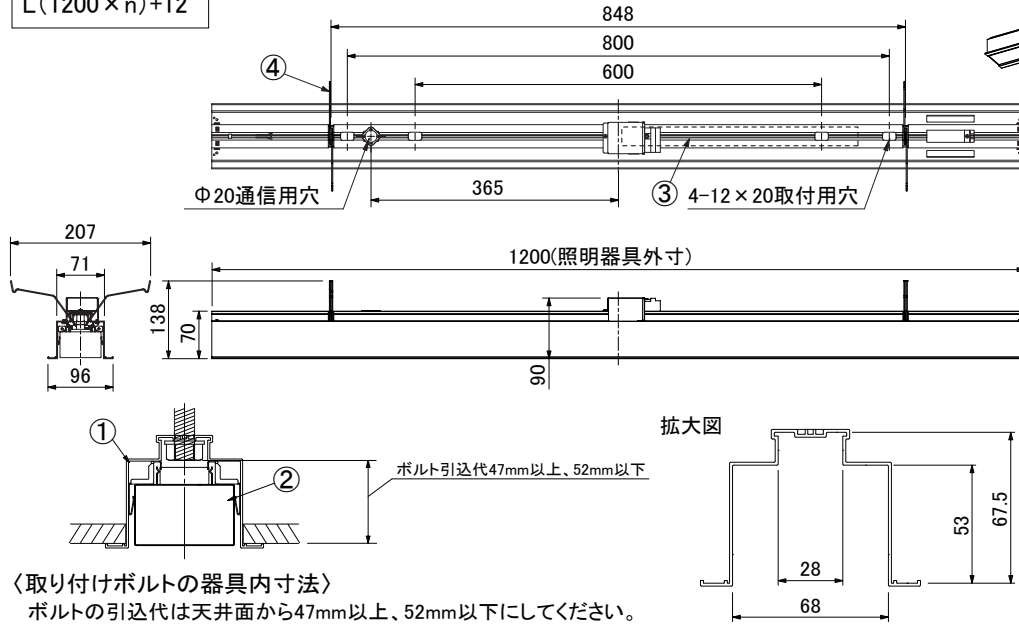

LINELUX edge PWM調光方式

埋込穴寸法
W80×
L(1200×n)+12

※n=連結する器具台数

〈付属品〉

・エンドパーツ×2 ・低頭ねじ×4
※セットで使用します

・連結パーツ×2 ・タッピングねじ×2
※セットで使用します

・取り外し用具×1

〈取り付けボルトの器具内寸法〉

ボルトの引込代は天井面から47mm以上、52mm以下にしてください。

〈組合せ・基本特性〉

器具品番	ユニット品番	セット品番	光源色	色温度 (K)	器具光束 (lm)	消費電力 (W)			入力電流 (A)		
						100V	200V	242V	100V	200V	242V
EGB-UK12	EGU-50N-UK12-D	EG-35N-UK12-D	昼白色	5000	3550	33.4	33.0	33.1	0.35	0.18	0.16
	EGU-47W-UK12-D	EG-33W-UK12-D	白色	4000	3370						
	EGU-46WW-UK12-D	EG-32WW-UK12-D	温白色	3500	3270						
	EGU-45L-UK12-D	EG-32L-UK12-D	電球色	3000	3200						
	EGU-43L27-UK12-D	EG-30L27-UK12-D	電球色	2700	3080						