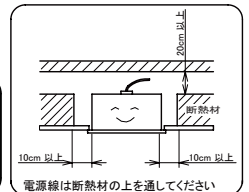

⚠ 安全に関するご注意

- ・この器具は、一般通常環境の屋内水平天井埋込専用器具です。一般通常環境以外の所、傾斜天井、屋外、湿気が多い所、水気のかかる所、壁面、床面では使用しないでください。落下、感電、火災の原因となります。
- ・電源電圧は、器具銘板に記載されている電圧±6%内でご使用ください。また、電源周波数は器具銘板に従って正しく使用してください。感電、火災の原因となります。
- ・器具を改造しないでください。落下、感電、火災の原因となります。
- ・送り容量は6A以下でご使用ください。

特記事項

- ・設計寿命 約40,000時間
- ・演色性 Ra85

No.	部品名	材質	数量	備考	品名	ラインルクスエッジ 埋込型	取付場所	屋内水平天井埋込専用	電源接続	送り配線専用	定格電圧	AC100-242V	変更日	2023年 09月 12日	器具質量 (ユニット含)	2.0kg	定格周波数	50/60Hz	作成日	2021年 10月 14日
4	天井パネ	-	2																	
3	電源ユニット	-	1	LEDユニット内蔵																
2	LEDユニット	-	1	別梱包																
1	埋込型本体	アルミニウム	1	白色塗装																
					茂木	谷藤	八巻													

IRIS アイリスオーヤマ株式会社