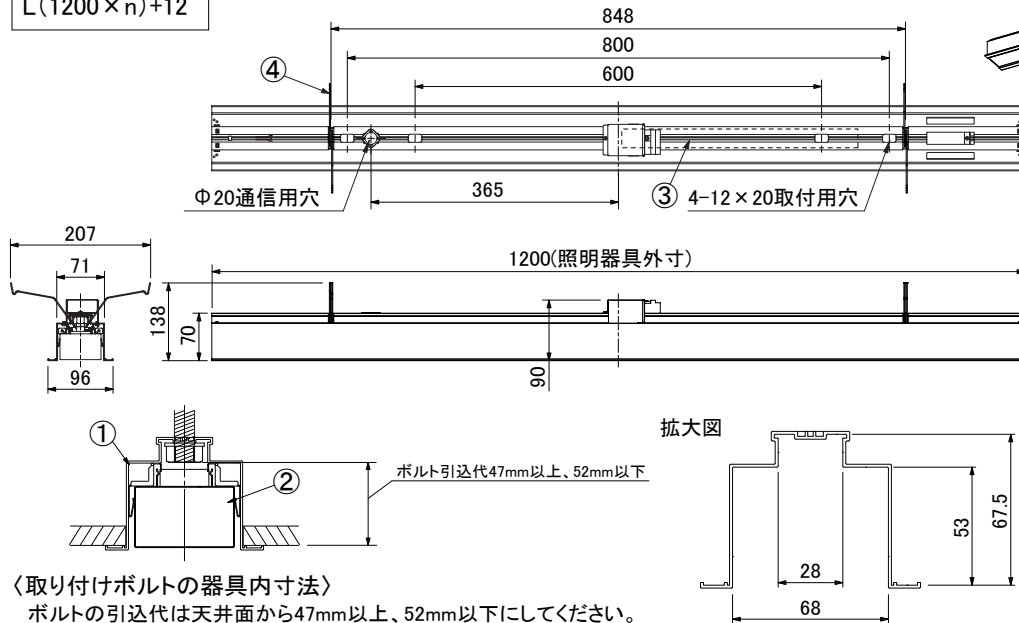

LINELUX edge

埋込穴寸法
W80×
L(1200×n)+12

※n=連結する器具台数

〈付属品〉

- ・エンドパーツ×2
- ・低頭ねじ×4
- ※セットで使用します

- ・連結パーツ×2
- ・タッピングねじ×2
- ※セットで使用します

- ・取り外し用具×1

〈取り付けボルトの器具内寸法〉

ボルトの引込代は天井面から47mm以上、52mm以下にしてください。

〈組合せ・基本特性〉

器具品番	ユニット品番	セット品番	光源色	色温度 (K)	器具光束 (lm)	消費電力 (W)			入力電流 (A)		
						100V	200V	242V	100V	200V	242V
EGB-UK12	EGU-50N-UK12	EG-35N-UK12	昼白色	5000	3550	32.9	32.5	32.6	0.35	0.18	0.16
	EGU-47W-UK12	EG-33W-UK12	白色	4000	3370						
	EGU-46WW-UK12	EG-32WW-UK12	温白色	3500	3270						
	EGU-45L-UK12	EG-32L-UK12	電球色	3000	3200						
	EGU-43L27-UK12	EG-30L27-UK12	電球色	2700	3080						