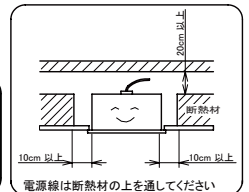

⚠ 安全に関するご注意

- ・この器具は、一般通常環境の屋内水平天井埋込専用器具です。一般通常環境以外の所、傾斜天井、屋外、湿気が多い所、水気のかかる所、壁面、床面では使用しないでください。落下、感電、火災の原因になります。
- ・電源電圧は、器具銘板に記載されている電圧±6%内でご使用ください。また、電源周波数は器具銘板に従って正しく使用してください。感電、火災の原因になります。
- ・器具を改造しないでください。落下、感電、火災の原因となります。
- ・送り容量は6A以下でご使用ください。

特記事項

- ・設計寿命 約40,000時間
- ・演色性 Ra85

No.	部品名	材質	数量	備考	品名	ラインルクスエッジ 埋込型	取付場所	屋内水平天井埋込専用	電源接続	送り配線専用	定格電圧	AC100-242V	変更日	2023年 09月 12日	器具質量 (ユニット含)	2.0kg	定格周波数	50/60Hz	作成日	2021年 10月 14日
4	天井パネ	-	2																	
3	電源ユニット	-	1	LEDユニット内蔵																
2	LEDユニット	-	1	別梱包																
1	埋込型本体	アルミニウム	1	白色塗装																
					茂木	谷藤	八巻