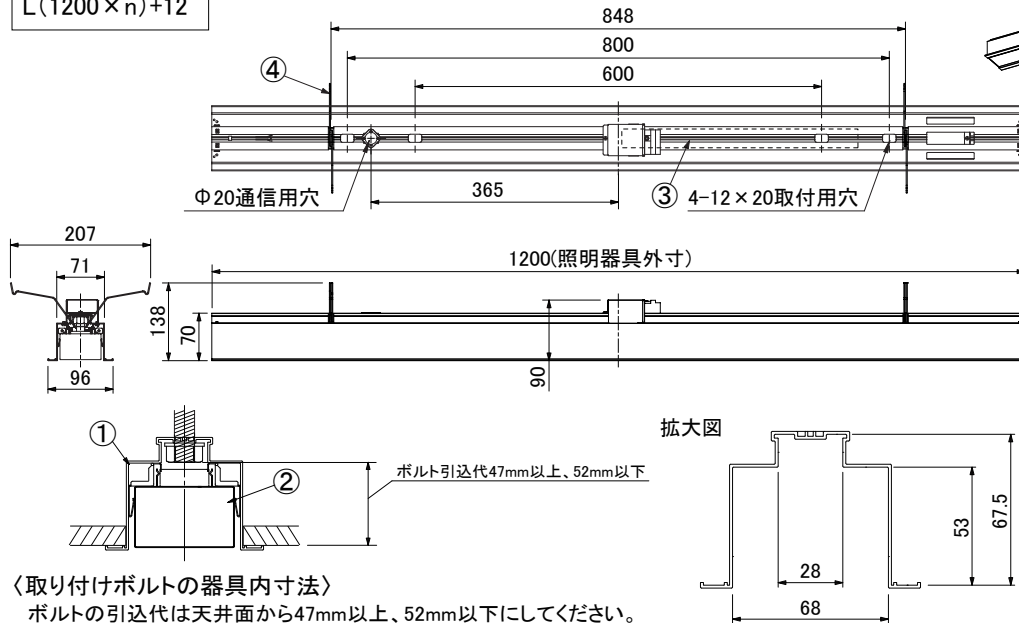

埋込穴寸法
W80×
L(1200×n)+12

※n=連結する器具台数

〈付属品〉

- ・エンドパーツ×2
- ・低頭ねじ×4
- ※セットで使用します

- ・連結パーツ×2
- ・タッピングねじ×2
- ※セットで使用します

- ・取り外し用具×1

〈取り付けボルトの器具内寸法〉

ボルトの引込代は天井面から47mm以上、52mm以下にしてください。

〈組合せ・基本特性〉

器具品番	ユニット品番	セット品番	光源色	色温度 (K)	器具光束 (lm)	消費電力 (W)			入力電流 (A)		
						100V	200V	242V	100V	200V	242V
EGB-UK12	EGU-20N-UK12	EG-14N-UK12	昼白色	5000	1420	13.2	13.3	13.2	0.14	0.09	0.08
	EGU-19W-UK12	EG-13W-UK12	白色	4000	1350						
	EGU-18WW-UK12	EG-13WW-UK12	温白色	3500	1310						
	EGU-18L-UK12	EG-12L-UK12	電球色	3000	1280						
	EGU-17L27-UK12	EG-12L27-UK12	電球色	2700	1230						