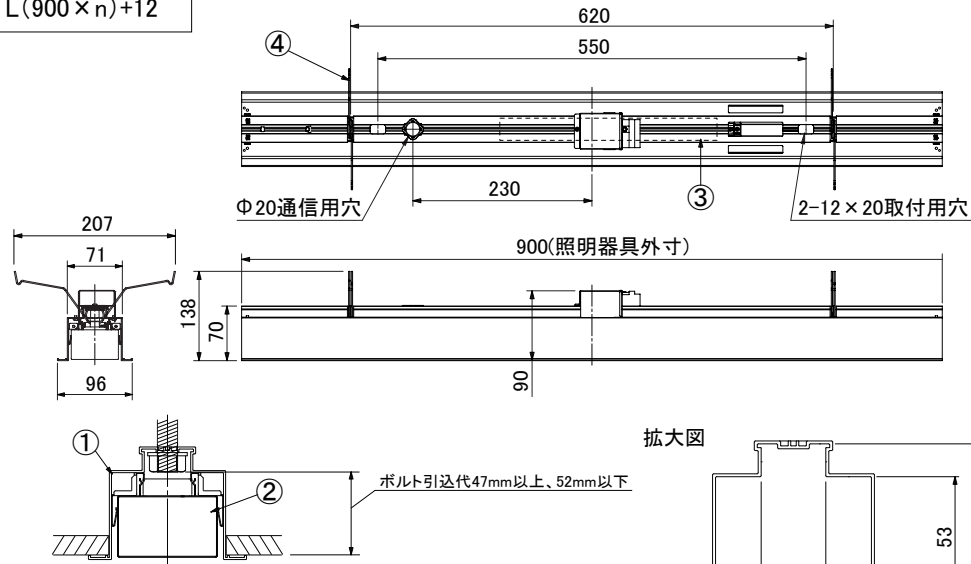

LINELUX edge

埋込穴寸法
W80×
L(900×n)+12

※n=連結する器具台数

〈付属品〉

・エンドパーツ×2 ・低頭ねじ×4
※セットで使用します

・連結パーツ×2 ・タッピングねじ×2
※セットで使用します

・取り外し用金具×1

〈取り付けボルトの器具内寸法〉

ボルトの引込代は天井面から47mm以上、52mm以下にしてください。

〈組合せ・基本特性〉

器具品番	ユニット品番	セット品番	光源色	色温度 (K)	器具光束 (lm)	消費電力 (W)			入力電流 (A)		
						100V	200V	242V	100V	200V	242V
EGB-UK09	EGU-22N-UK09	EG-16N-UK09	昼白色	5000	1600						
	EGU-21W-UK09	EG-15W-UK09	白色	4000	1520						
	EGU-20WW-UK09	EG-14WW-UK09	温白色	3500	1470	14.9	14.9	14.9	0.16	0.09	0.08
	EGU-20L-UK09	EG-14L-UK09	電球色	3000	1440						
	EGU-19L27-UK09	EG-13L27-UK09	電球色	2700	1385						