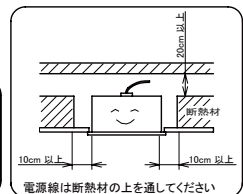

⚠ 安全に関するご注意

- ・この器具は、一般通常環境の屋内水平天井埋込専用器具です。一般通常環境以外の所、傾斜天井、屋外、湿気が多い所、水気のかかる所、壁面、床面では使用しないでください。落下、感電、火災の原因となります。
- ・電源電圧は、器具銘板に記載されている電圧±6%内でご使用ください。また、電源周波数は器具銘板に従って正しく使用してください。感電、火災の原因となります。
- ・器具を改造しないでください。落下、感電、火災の原因となります。
- ・送り容量は6A以下でご使用ください。

特記事項

- ・設計寿命 約40,000時間
- ・演色性 Ra85

No.	部品名	材質	数量	備考	品名	ラインルクスエッジ 埋込型	取付場所	屋内水平天井埋込専用	電源接続	送り配線専用	定格電圧	AC100-242V	変更日	2023年 09月 12日	器具質量 (ユニット含)	1.5kg	定格周波数	50/60Hz	作成日	2021年 10月 14日
4	天井バネ	-	2																	
3	電源ユニット	-	1	LEDユニット内蔵																
2	LEDユニット	-	1	別梱包																
1	埋込型本体	アルミニウム	1	白色塗装																
					茂木	谷藤	八巻													

IRIS アイリスオーヤマ株式会社