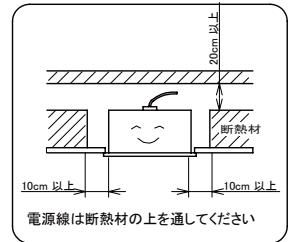

埋込穴寸法

W75 × L1220 × n+15

※ n = 連結する器具台数

〈取り付けボルトの器具内寸法〉

ボルトの引込代は天井面から2mm以上、5mm以下にしてください。

〈組合せ・基本特性〉

器具品番	ユニット品番	セット品番	光源色	色温度 (K)	器具光束 (lm)	消費電力 (W)		入力電流 (A)		
						100V	200V	100V	200V	242V
LXBF-CH40-W90	LXU190F-48D-40S-LI	LX190F-48D-CH40-W90-LI	昼光色	6500	4850	27.4	27.2	0.304	0.160	0.132
	LXU190F-51N-40S-LI	LX190F-51N-CH40-W90-LI	昼白色	5000	5100					
	LXU190F-48W-40S-LI	LX190F-48W-CH40-W90-LI	白色	4000	4850					
	LXU190F-46WW-40S-LI	LX190F-46WW-CH40-W90-LI	温白色	3500	4690					
	LXU190F-45L-40S-LI	LX190F-45L-CH40-W90-LI	電球色	3000	4590					