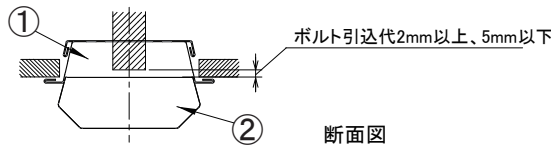

埋込穴寸法

W75 × L1220 × n+15

※ n = 連結する器具台数

〈取り付けボルトの器具内寸法〉

ボルトの引込代は天井面から2mm以上、5mm以下にしてください。

〈組合せ・基本特性〉

器具品番	ユニット品番	セット品番	光源色	色温度 (K)	器具光束 (lm)	消費電力 (W)		入力電流 (A)		
						100V	200V	100V	200V	242V
LXBF-CH40-W90	LXU190F-48D-40S-LI	LX190F-48D-CH40-W90-LI	昼光色	6500	4850	27.4	27.2	0.304	0.160	0.132
	LXU190F-51N-40S-LI	LX190F-51N-CH40-W90-LI	昼白色	5000	5100					
	LXU190F-48W-40S-LI	LX190F-48W-CH40-W90-LI	白色	4000	4850					
	LXU190F-46WW-40S-LI	LX190F-46WW-CH40-W90-LI	温白色	3500	4690					
	LXU190F-45L-40S-LI	LX190F-45L-CH40-W90-LI	電球色	3000	4590					