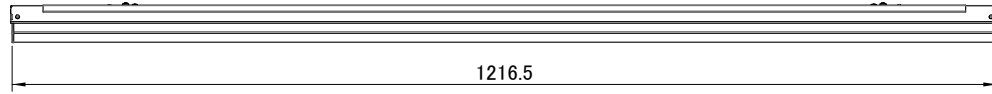

埋込穴寸法

W75 × L1220 × n+15

※ n = 連結する器具台数

〈取り付けボルトの器具内寸法〉

ボルトの引込代は天井面から2mm以上、5mm以下にしてください。

〈組合せ・基本特性〉

器具品番	ユニット品番	セット品番	光源色	色温度 (K)	器具光束 (lm)	消費電力 (W)		入力電流 (A)		
						100V	200V	100V	200V	242V
LXBF-CH40-W90	LXU190F-48D-40S-LI	LX190F-48D-CH40-W90-LI	昼光色	6500	4850	27.4	27.2	0.304	0.160	0.132
	LXU190F-51N-40S-LI	LX190F-51N-CH40-W90-LI	昼白色	5000	5100					
	LXU190F-48W-40S-LI	LX190F-48W-CH40-W90-LI	白色	4000	4850					
	LXU190F-46WW-40S-LI	LX190F-46WW-CH40-W90-LI	温白色	3500	4690					
	LXU190F-45L-40S-LI	LX190F-45L-CH40-W90-LI	電球色	3000	4590					