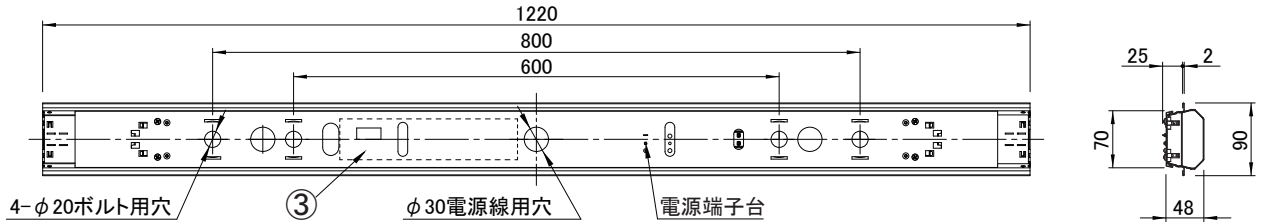

埋込穴寸法

W75 × L1220 × n+15

※ n = 連結する器具台数

〈取り付けボルトの器具内寸法〉

ボルトの引込代は天井面から2mm以上、5mm以下にしてください。

〈組合せ・基本特性〉

器具品番	ユニット品番	セット品番	光源色	色温度 (K)	器具光束 (lm)	消費電力 (W)		入力電流 (A)		
						100V	200V	100V	200V	242V
LXBF-CH40-W90	LXU190F-48D-40S-LI	LX190F-48D-CH40-W90-LI	昼光色	6500	4850	27.4	27.2	0.304	0.160	0.132
	LXU190F-51N-40S-LI	LX190F-51N-CH40-W90-LI	昼白色	5000	5100					
	LXU190F-48W-40S-LI	LX190F-48W-CH40-W90-LI	白色	4000	4850					
	LXU190F-46WW-40S-LI	LX190F-46WW-CH40-W90-LI	温白色	3500	4690					
	LXU190F-45L-40S-LI	LX190F-45L-CH40-W90-LI	電球色	3000	4590					