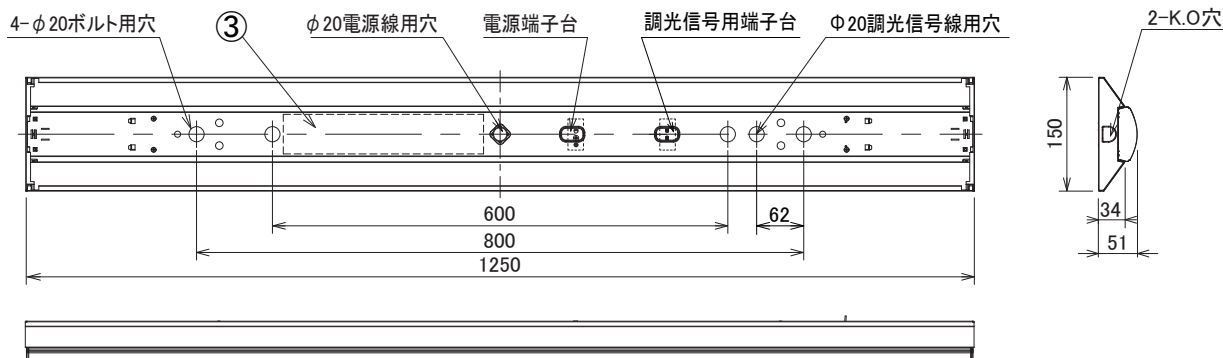

ECOILUX LX PWM調光方式

〈取り付けボルトの器具内寸法〉
 取り付けボルト寸法は、15mm以上、25mm以下にしてください。

〈組合せ・基本特性〉

| 器具品番 | ユニット品番 | セット品番 | 光源色 | 色温度 (K) | 器具光束 (lm) | 消費電力 (W) | | 入力電流 (A) | | |
|-------------|--------------------|---------------------|-----|---------|-----------|----------|------|----------|-------|-------|
| | | | | | | 100V | 200V | 100V | 200V | 242V |
| LXBF-CL40-D | LX3U170-49D-40L-D | LX3-170-49D-CL40-D | 昼光色 | 6500 | 5200 | 33.7 | 32.4 | 0.340 | 0.176 | 0.160 |
| | LX3U170-52N-40L-D | LX3-170-52N-CL40-D | 昼白色 | 5000 | 5200 | | | | | |
| | LX3U170-49W-40L-D | LX3-170-49W-CL40-D | 白色 | 4000 | 5200 | | | | | |
| | LX3U170-47WW-40L-D | LX3-170-47WW-CL40-D | 温白色 | 3500 | 4785 | | | | | |
| | LX3U170-46L-40L-D | LX3-170-46L-CL40-D | 電球色 | 3000 | 4680 | | | | | |