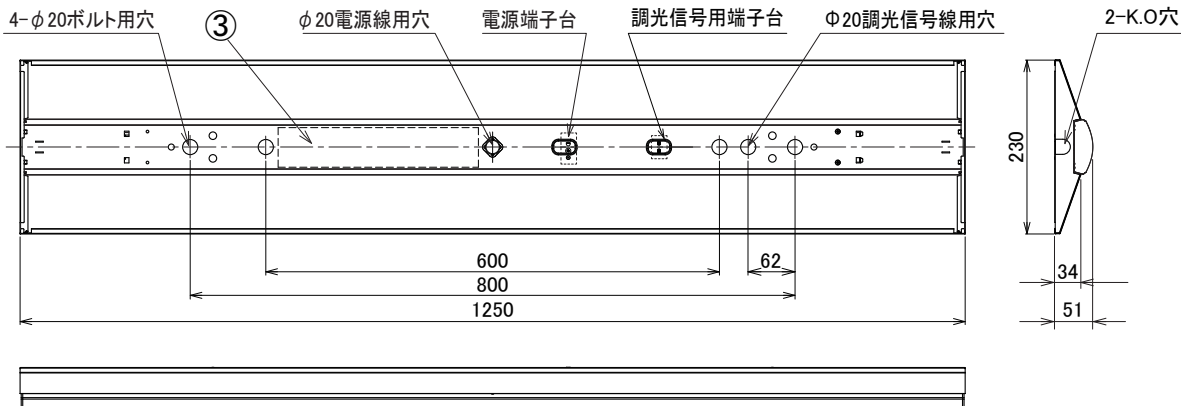

ECOILUX LX PWM調光方式

〈取り付けボルトの器具内寸法〉

取り付けボルト寸法は、15mm以上、25mm以下にしてください。

〈組合せ・基本特性〉

器具品番	ユニット品番	セット品番	光源色	色温度 (K)	器具光束 (lm)	消費電力 (W)		入力電流 (A)		
						100V	200V	100V	200V	242V
LXBF-CL40W-D	LX3U170-31D-40L-D	LX3-170-31D-CL40W-D	昼光色	6500	3300	22.5	20.8	0.230	0.113	0.100
	LX3U170-33N-40L-D	LX3-170-33N-CL40W-D	昼白色	5000	3300					
	LX3U170-31W-40L-D	LX3-170-31W-CL40W-D	白色	4000	3300					
	LX3U170-30WW-40L-D	LX3-170-30WW-CL40W-D	温白色	3500	3035					
	LX3U170-29L-40L-D	LX3-170-29L-CL40W-D	電球色	3000	2970					