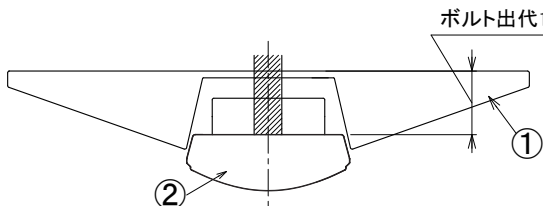

ECOILUX LX PWM調光方式

〈取り付けボルトの器具内寸法〉

取り付けボルト寸法は、15mm以上、25mm以下にしてください。

〈組合せ・基本特性〉

器具品番	ユニット品番	セット品番	光源色	色温度 (K)	器具光束 (lm)	消費電力 (W)		入力電流 (A)		
						100V	200V	100V	200V	242V
LXBF-CL40W-D	LX3U170-31D-40L-D	LX3-170-31D-CL40W-D	昼光色	6500	3300	22.5	20.8	0.230	0.113	0.100
	LX3U170-33N-40L-D	LX3-170-33N-CL40W-D	昼白色	5000	3300					
	LX3U170-31W-40L-D	LX3-170-31W-CL40W-D	白色	4000	3300					
	LX3U170-30WW-40L-D	LX3-170-30WW-CL40W-D	温白色	3500	3035					
	LX3U170-29L-40L-D	LX3-170-29L-CL40W-D	電球色	3000	2970					