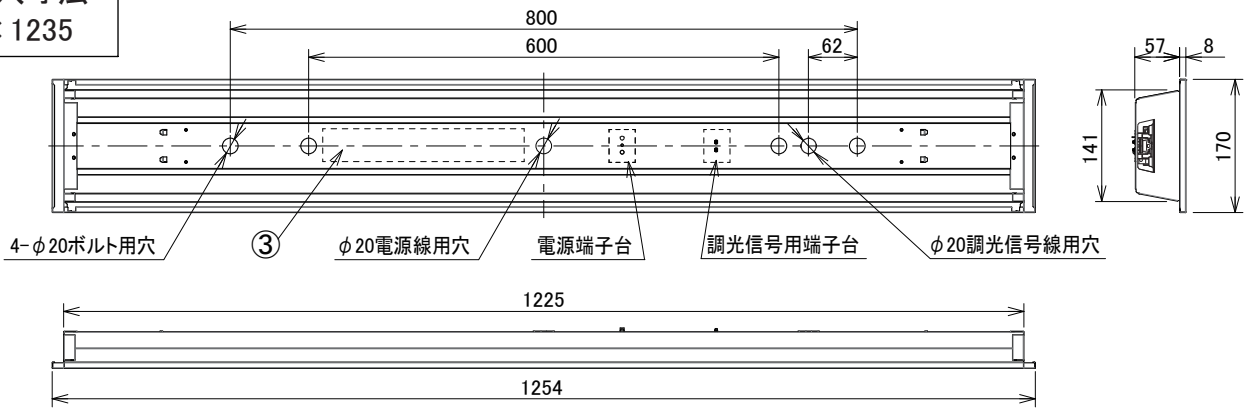

埋込穴寸法
150 × 1235

〈取り付けボルトの器具内寸法〉
ボルトの引込代は天井面から40mm以上、45mm以下にしてください。

〈組合せ・基本特性〉

器具品番	ユニット品番	セット品番	光源色	色温度 (K)	器具光束 (lm)	消費電力 (W)		入力電流 (A)		
						100V	200V	100V	200V	242V
LXBF-UK40-W170-D	LX3U170-65D-40S-D	LX3-170-62D-UK40-W170-D	昼光色	6500	6600	44.5	42.0	0.450	0.220	0.190
	LX3U170-69N-40S-D	LX3-170-66N-UK40-W170-D	昼白色	5000	6600					
	LX3U170-65W-40S-D	LX3-170-62W-UK40-W170-D	白色	4000	6600					
	LX3U170-63WW-40S-D	LX3-170-60WW-UK40-W170-D	温白色	3500	6035					
	LX3U170-62L-40S-D	LX3-170-59L-UK40-W170-D	電球色	3000	5900					