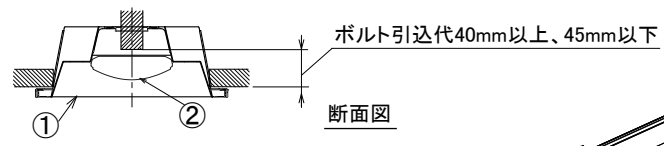

埋込穴寸法
150 × 1235

〈取り付けボルトの器具内寸法〉
ボルトの引込代は天井面から40mm以上、45mm以下にしてください。

〈組合せ・基本特性〉

器具品番	ユニット品番	セット品番	光源色	色温度 (K)	器具光束 (lm)	消費電力 (W)		入力電流 (A)		
						100V	200V	100V	200V	242V
LXBF-UK40-W170-D	LX3U170-65D-40S-D	LX3-170-62D-UK40-W170-D	昼光色	6500	6600	44.5	42.0	0.450	0.220	0.190
	LX3U170-69N-40S-D	LX3-170-66N-UK40-W170-D	昼白色	5000	6600					
	LX3U170-65W-40S-D	LX3-170-62W-UK40-W170-D	白色	4000	6600					
	LX3U170-63WW-40S-D	LX3-170-60WW-UK40-W170-D	温白色	3500	6035					
	LX3U170-62L-40S-D	LX3-170-59L-UK40-W170-D	電球色	3000	5900					