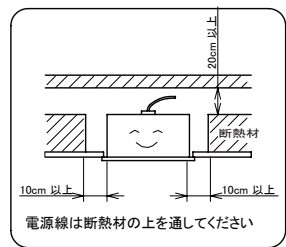

埋込穴寸法
150 × 1235

〈取り付けボルトの器具内寸法〉
ボルトの引込代は天井面から40mm以上、45mm以下にしてください。

〈組合せ・基本特性〉

器具品番	ユニット品番	セット品番	光源色	色温度 (K)	器具光束 (lm)	消費電力 (W)		入力電流 (A)		
						100V	200V	100V	200V	242V
LXBF-UK40-W170-D	LX3U170-65D-40S-D	LX3-170-62D-UK40-W170-D	昼光色	6500	6600	44.5	42.0	0.450	0.220	0.190
	LX3U170-69N-40S-D	LX3-170-66N-UK40-W170-D	昼白色	5000	6600					
	LX3U170-65W-40S-D	LX3-170-62W-UK40-W170-D	白色	4000	6600					
	LX3U170-63WW-40S-D	LX3-170-60WW-UK40-W170-D	温白色	3500	6035					
	LX3U170-62L-40S-D	LX3-170-59L-UK40-W170-D	電球色	3000	5900					